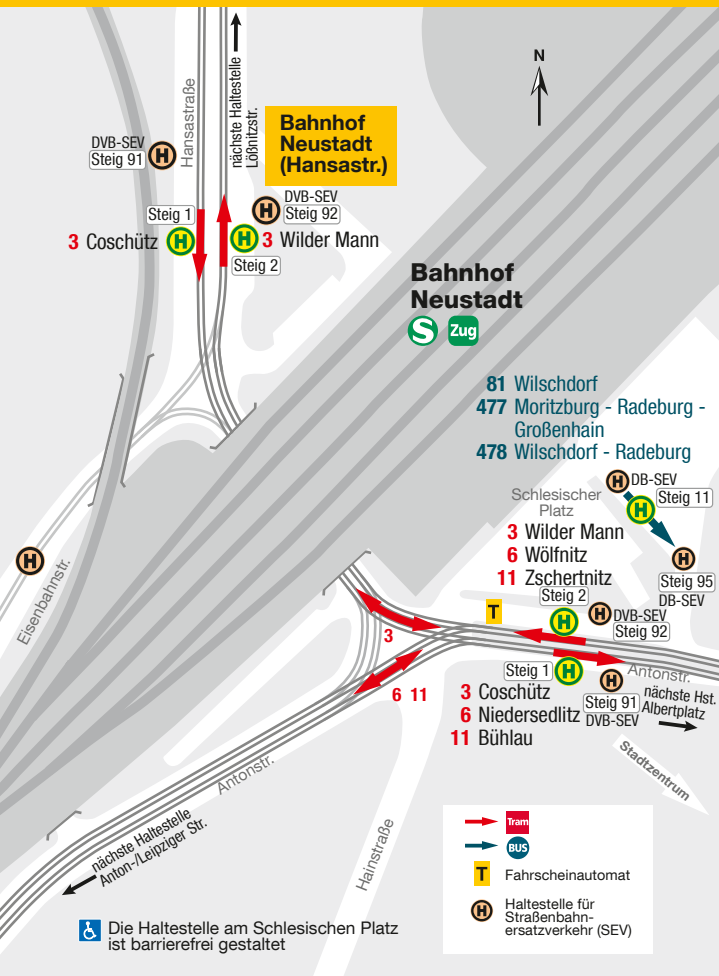

Haltestellenübersicht Dresden Bf. Neustadt

Die Haltestelle am Schlesischen Platz ist barrierefrei gestaltet

- Tram
- BUS
- Fahrscheinautomat
- Haltestelle für Straßenbahn-ersatzverkehr (SEV)