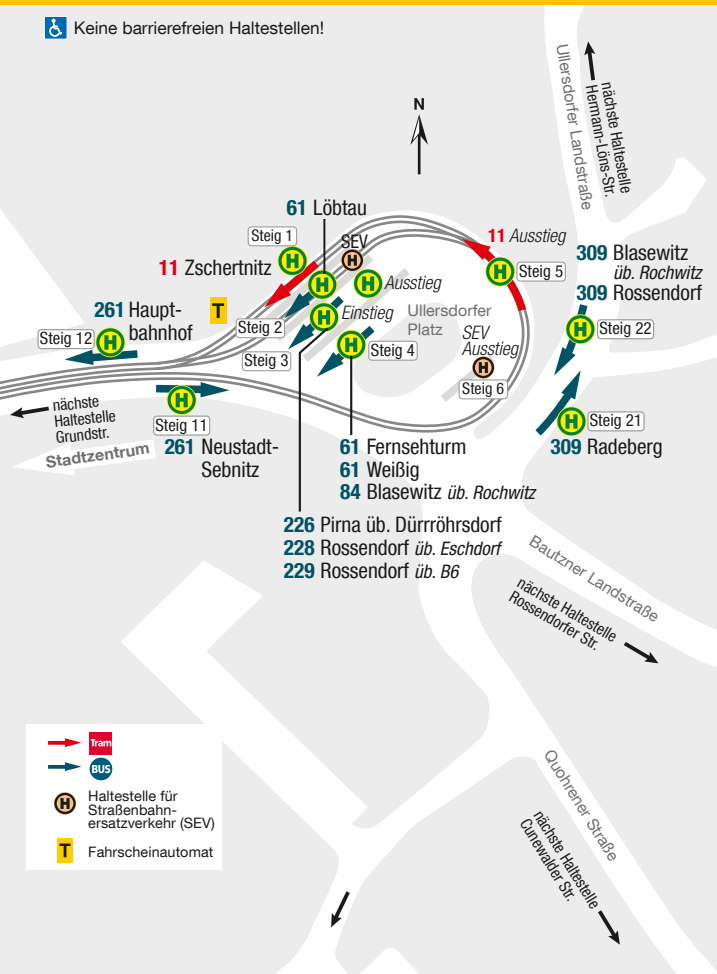

Haltestellenübersicht Dresden - Bühlau Ullersdorfer Platz

Keine barrierefreien Haltestellen!

Haltestelle für Straßenbahn-ersatzverkehr (SEV)

Fahrscheinautomat