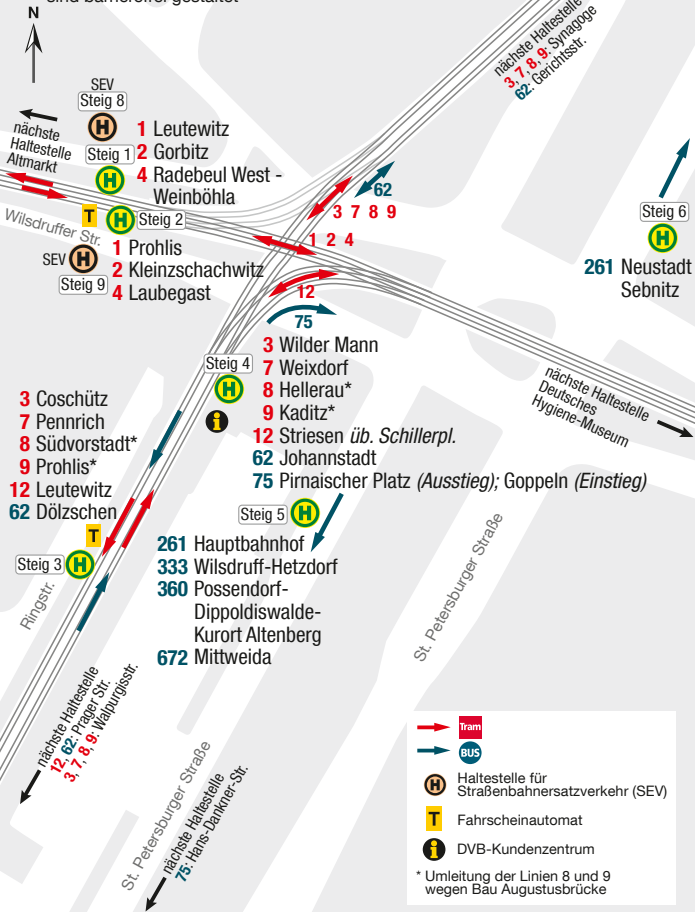

# Haltestellenübersicht Dresden Pirnaischer Platz

Die Haltestellen - außer SEV - sind barrierefrei gestaltet

Tram

BUS

Haltestelle für Straßenbahnersatzverkehr (SEV)

Fahrscheinautomat

DVB-Kundenzentrum

\* Umleitung der Linien 8 und 9 wegen Bau Augustusbrücke