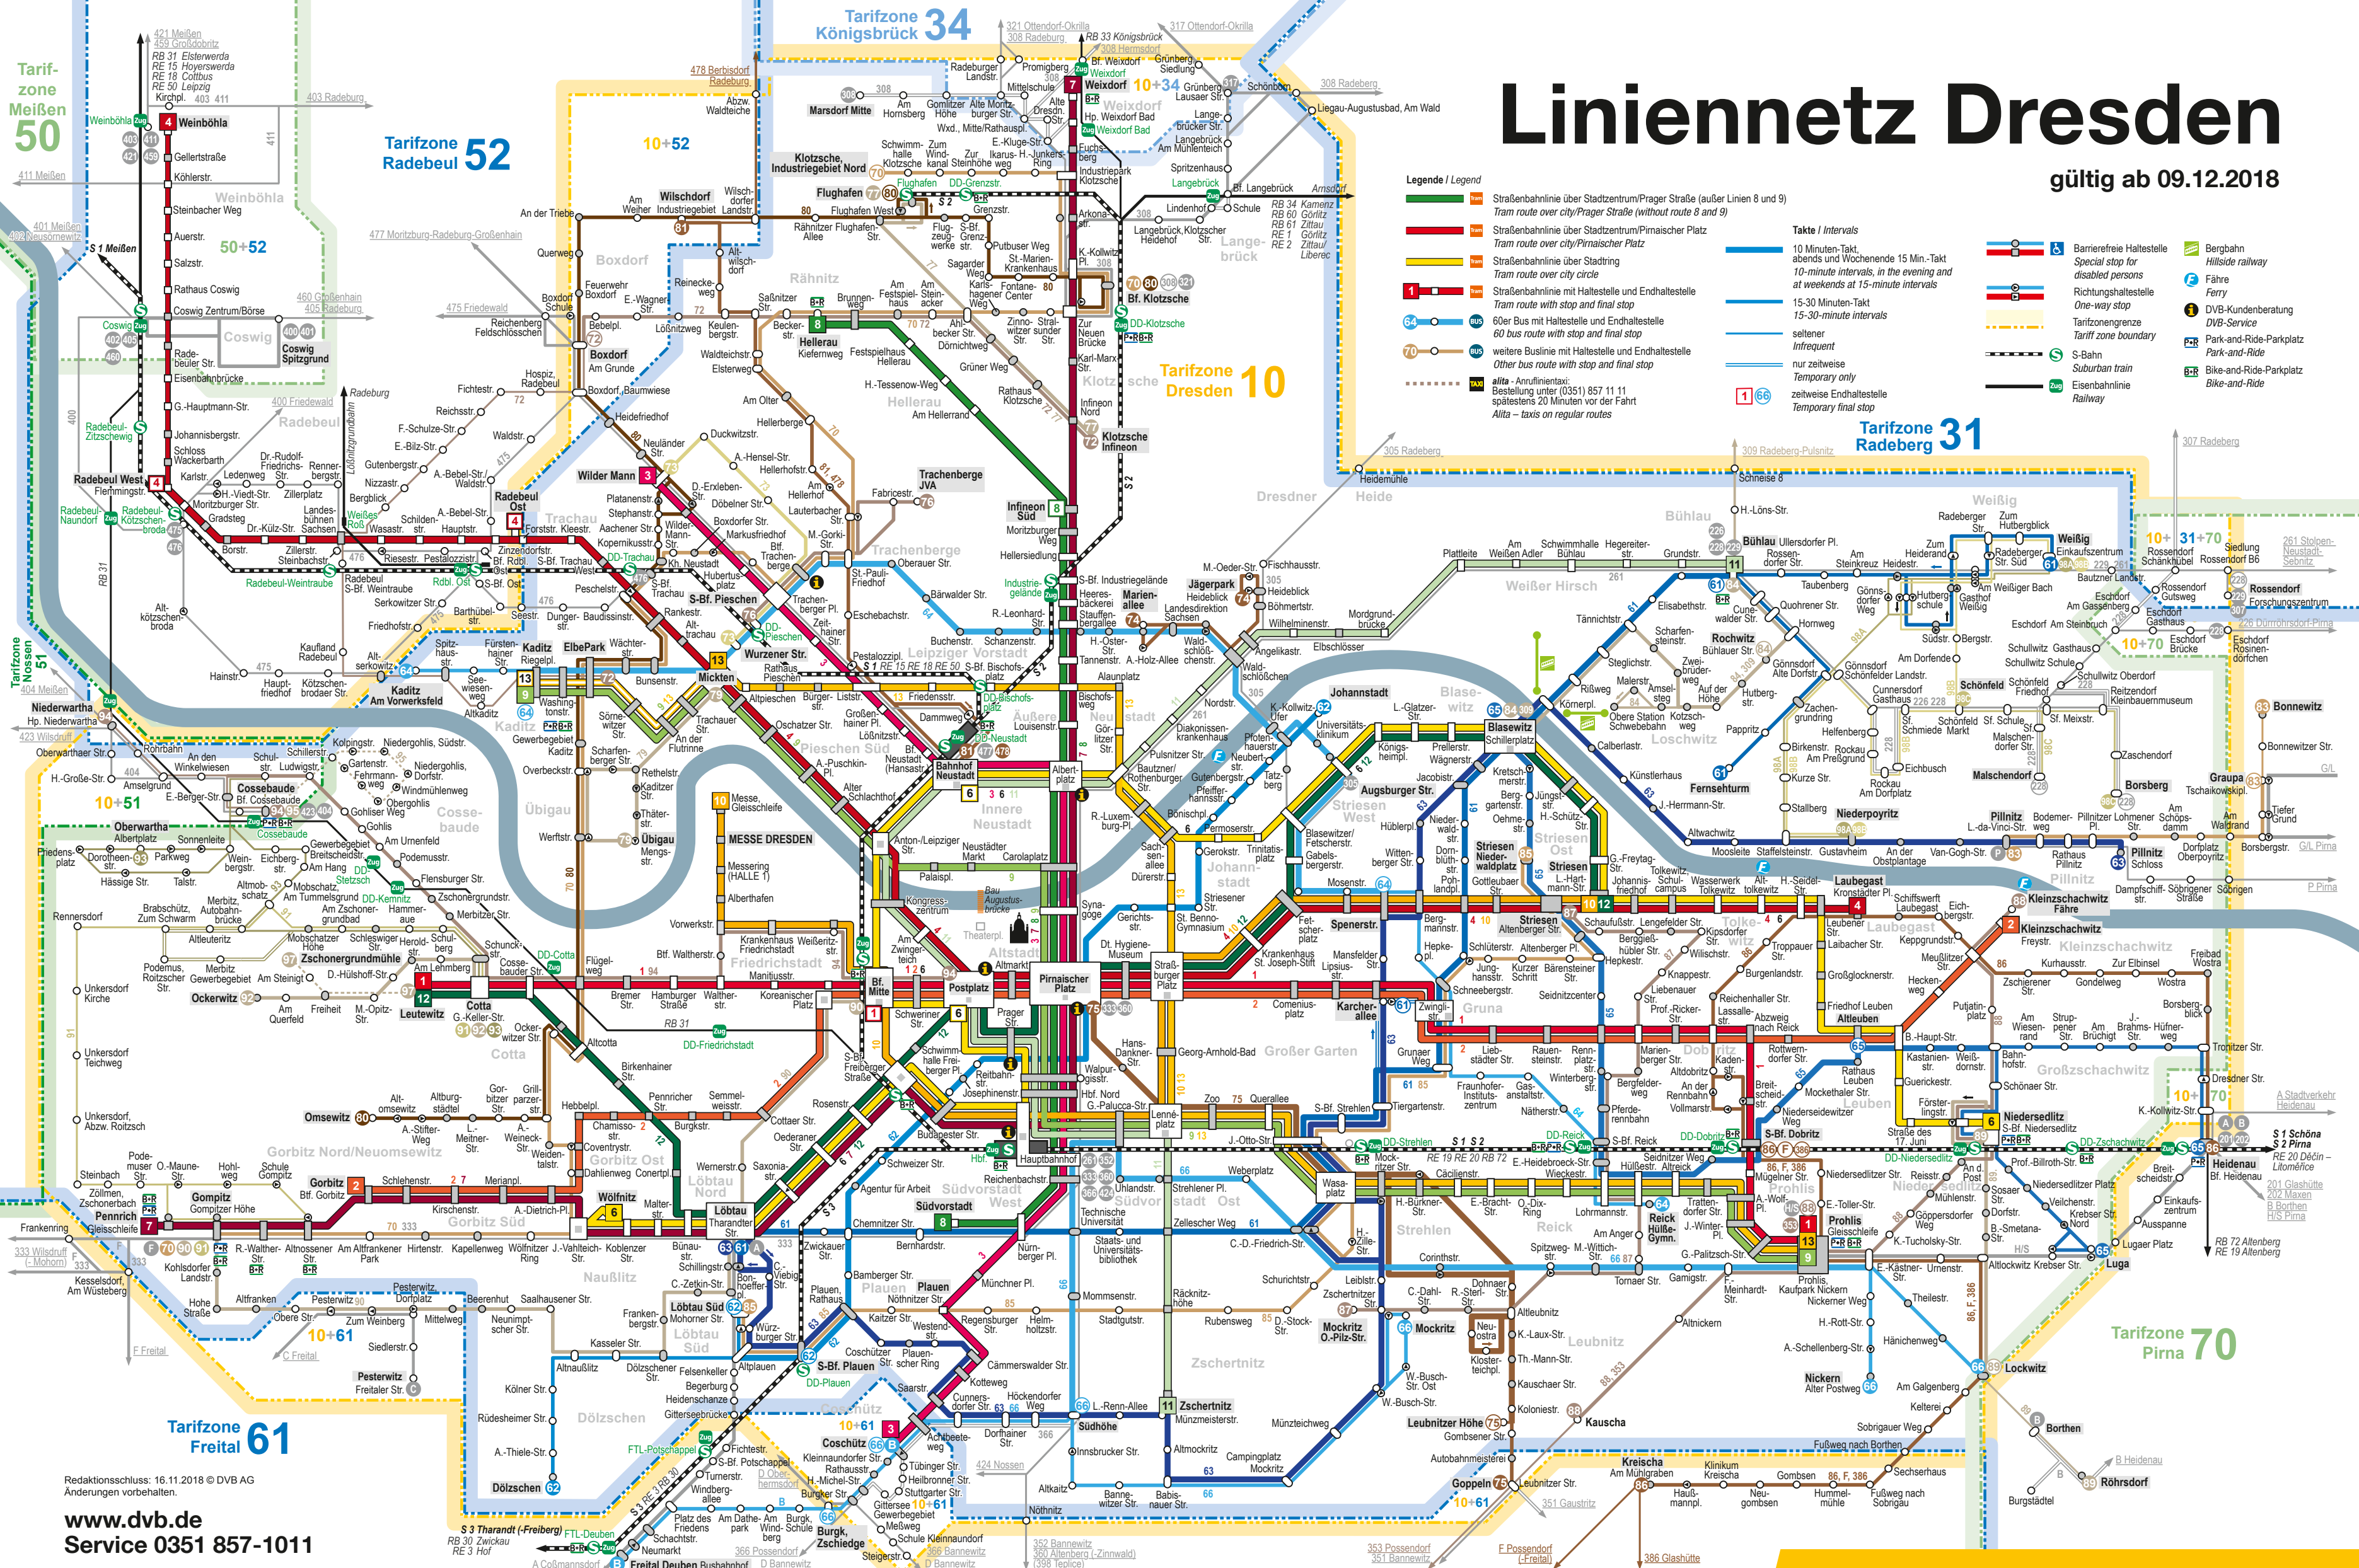

Liniennetz Dresden

gültig ab 09.12.2018

- Legende / Legend**
- Straßenbahnlinie über Stadtzentrum/Prager Straße (außer Linien 8 und 9)
 - Straßenbahnlinie über Stadtzentrum/Pirmaischer Platz
 - Straßenbahnlinie über Stadtring
 - Straßenbahnlinie mit Haltestelle und Endhaltestelle
 - weitere Buslinie mit Haltestelle und Endhaltestelle
 - alita - Anrufmitnahme
- Takte / Intervals**
- 10 Minuten-Takt, abends und Wochenende 15 Min.-Takt
 - 10-minute intervals, in the evening and at weekends at 15-minute intervals
 - 15-30 Minuten-Takt
 - 15-30-minute intervals
 - seltener
 - nur zeitweise
 - zeitweise Endhaltestelle
 - zeitweise Endhaltestelle
- Other symbols:**
- Barrierefreie Haltestelle
 - Special stop for disabled persons
 - Richtungshaltestelle
 - One-way stop
 - Tarifzongrenze
 - Tariff zone boundary
 - S-Bahn
 - Suburban train
 - Eisenbahnlinie
 - Railway
 - Bergbahn
 - Hillside railway
 - Fähre
 - Ferry
 - DVB-Kundenberatung
 - DVB-Service
 - Park-and-Ride-Parkplatz
 - Park-and-Ride
 - Bike-and-Ride-Parkplatz
 - Bike-and-Ride