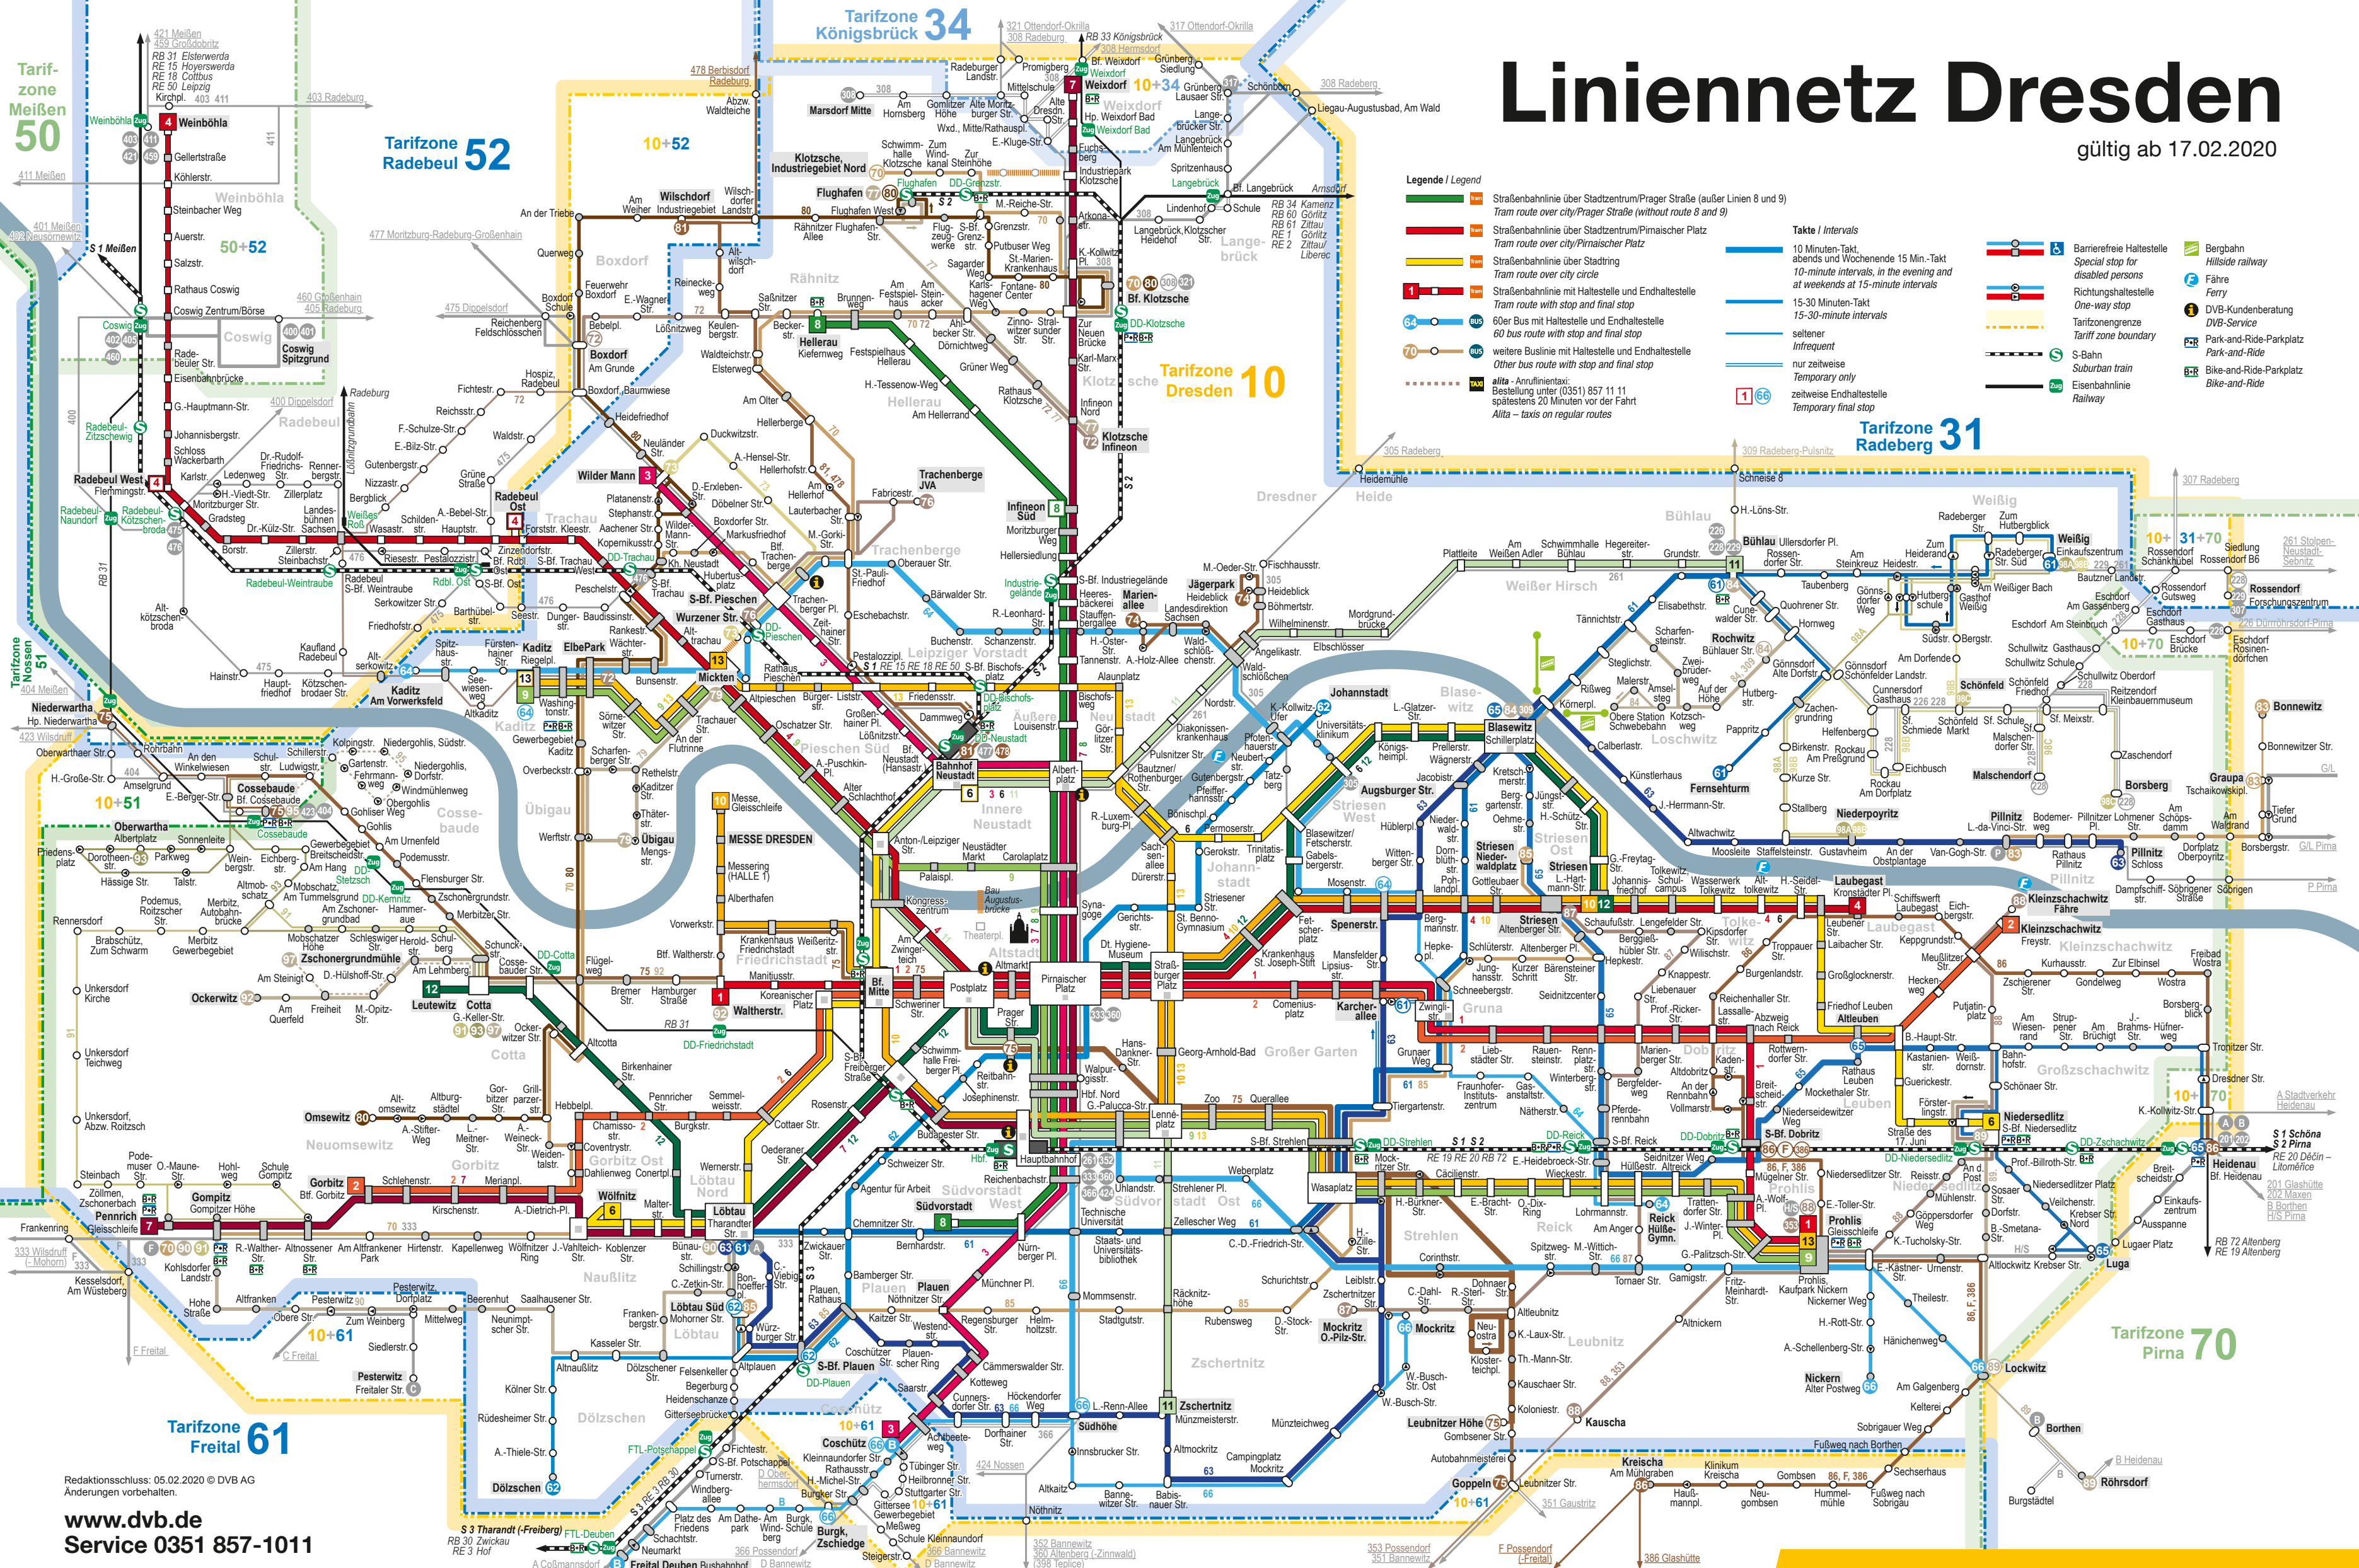

Liniennetz Dresden

gültig ab 17.02.2020

- Legende / Legend**
- Straßenbahnlinie über Stadtzentrum/Prager Straße (außer Linien 8 und 9)
 - Tram route over city/Prager Straße (without route 8 and 9)
 - Straßenbahnlinie über Stadtzentrum/Pirnaischer Platz
 - Tram route over city/Pirnaischer Platz
 - Straßenbahnlinie über Stadtring
 - Tram route over city circle
 - Straßenbahnlinie mit Haltestelle und Endhaltestelle
 - Tram route with stop and final stop
 - 60er Bus mit Haltestelle und Endhaltestelle
 - 60 Bus route with stop and final stop
 - weitere Buslinie mit Haltestelle und Endhaltestelle
 - Other bus route with stop and final stop
 - alita - Anrufmitnahme
 - Bestellung unter (0351) 857 11 11 spätestens 20 Minuten vor der Fahrt
 - Alita - taxis on regular routes

- Takte / Intervals**
- 10 Minuten-Takt, abends und Wochenende 15 Min.-Takt
 - 10-minute intervals, in the evening and at weekends at 15-minute intervals
 - 15-30 Minuten-Takt
 - 15-30-minute intervals
 - seltener
 - infrequent
 - nur zeitweise
 - temporary only
 - zeitweise Endhaltestelle
 - temporary final stop

- Barrierefreie Haltestelle
- Special stop for disabled persons
- Richtungshaltestelle
- One-way stop
- Tarifzongrenze
- Tariff zone boundary
- S-Bahn
- Suburban train
- Eisenbahnlinie
- Railway
- Bergbahn
- Hillside railway
- Fähre
- Ferry
- DVB-Kundenberatung
- DVB-Service
- Park-and-Ride-Parkplatz
- Park-and-Ride
- Bike-and-Ride-Parkplatz
- Bike-and-Ride