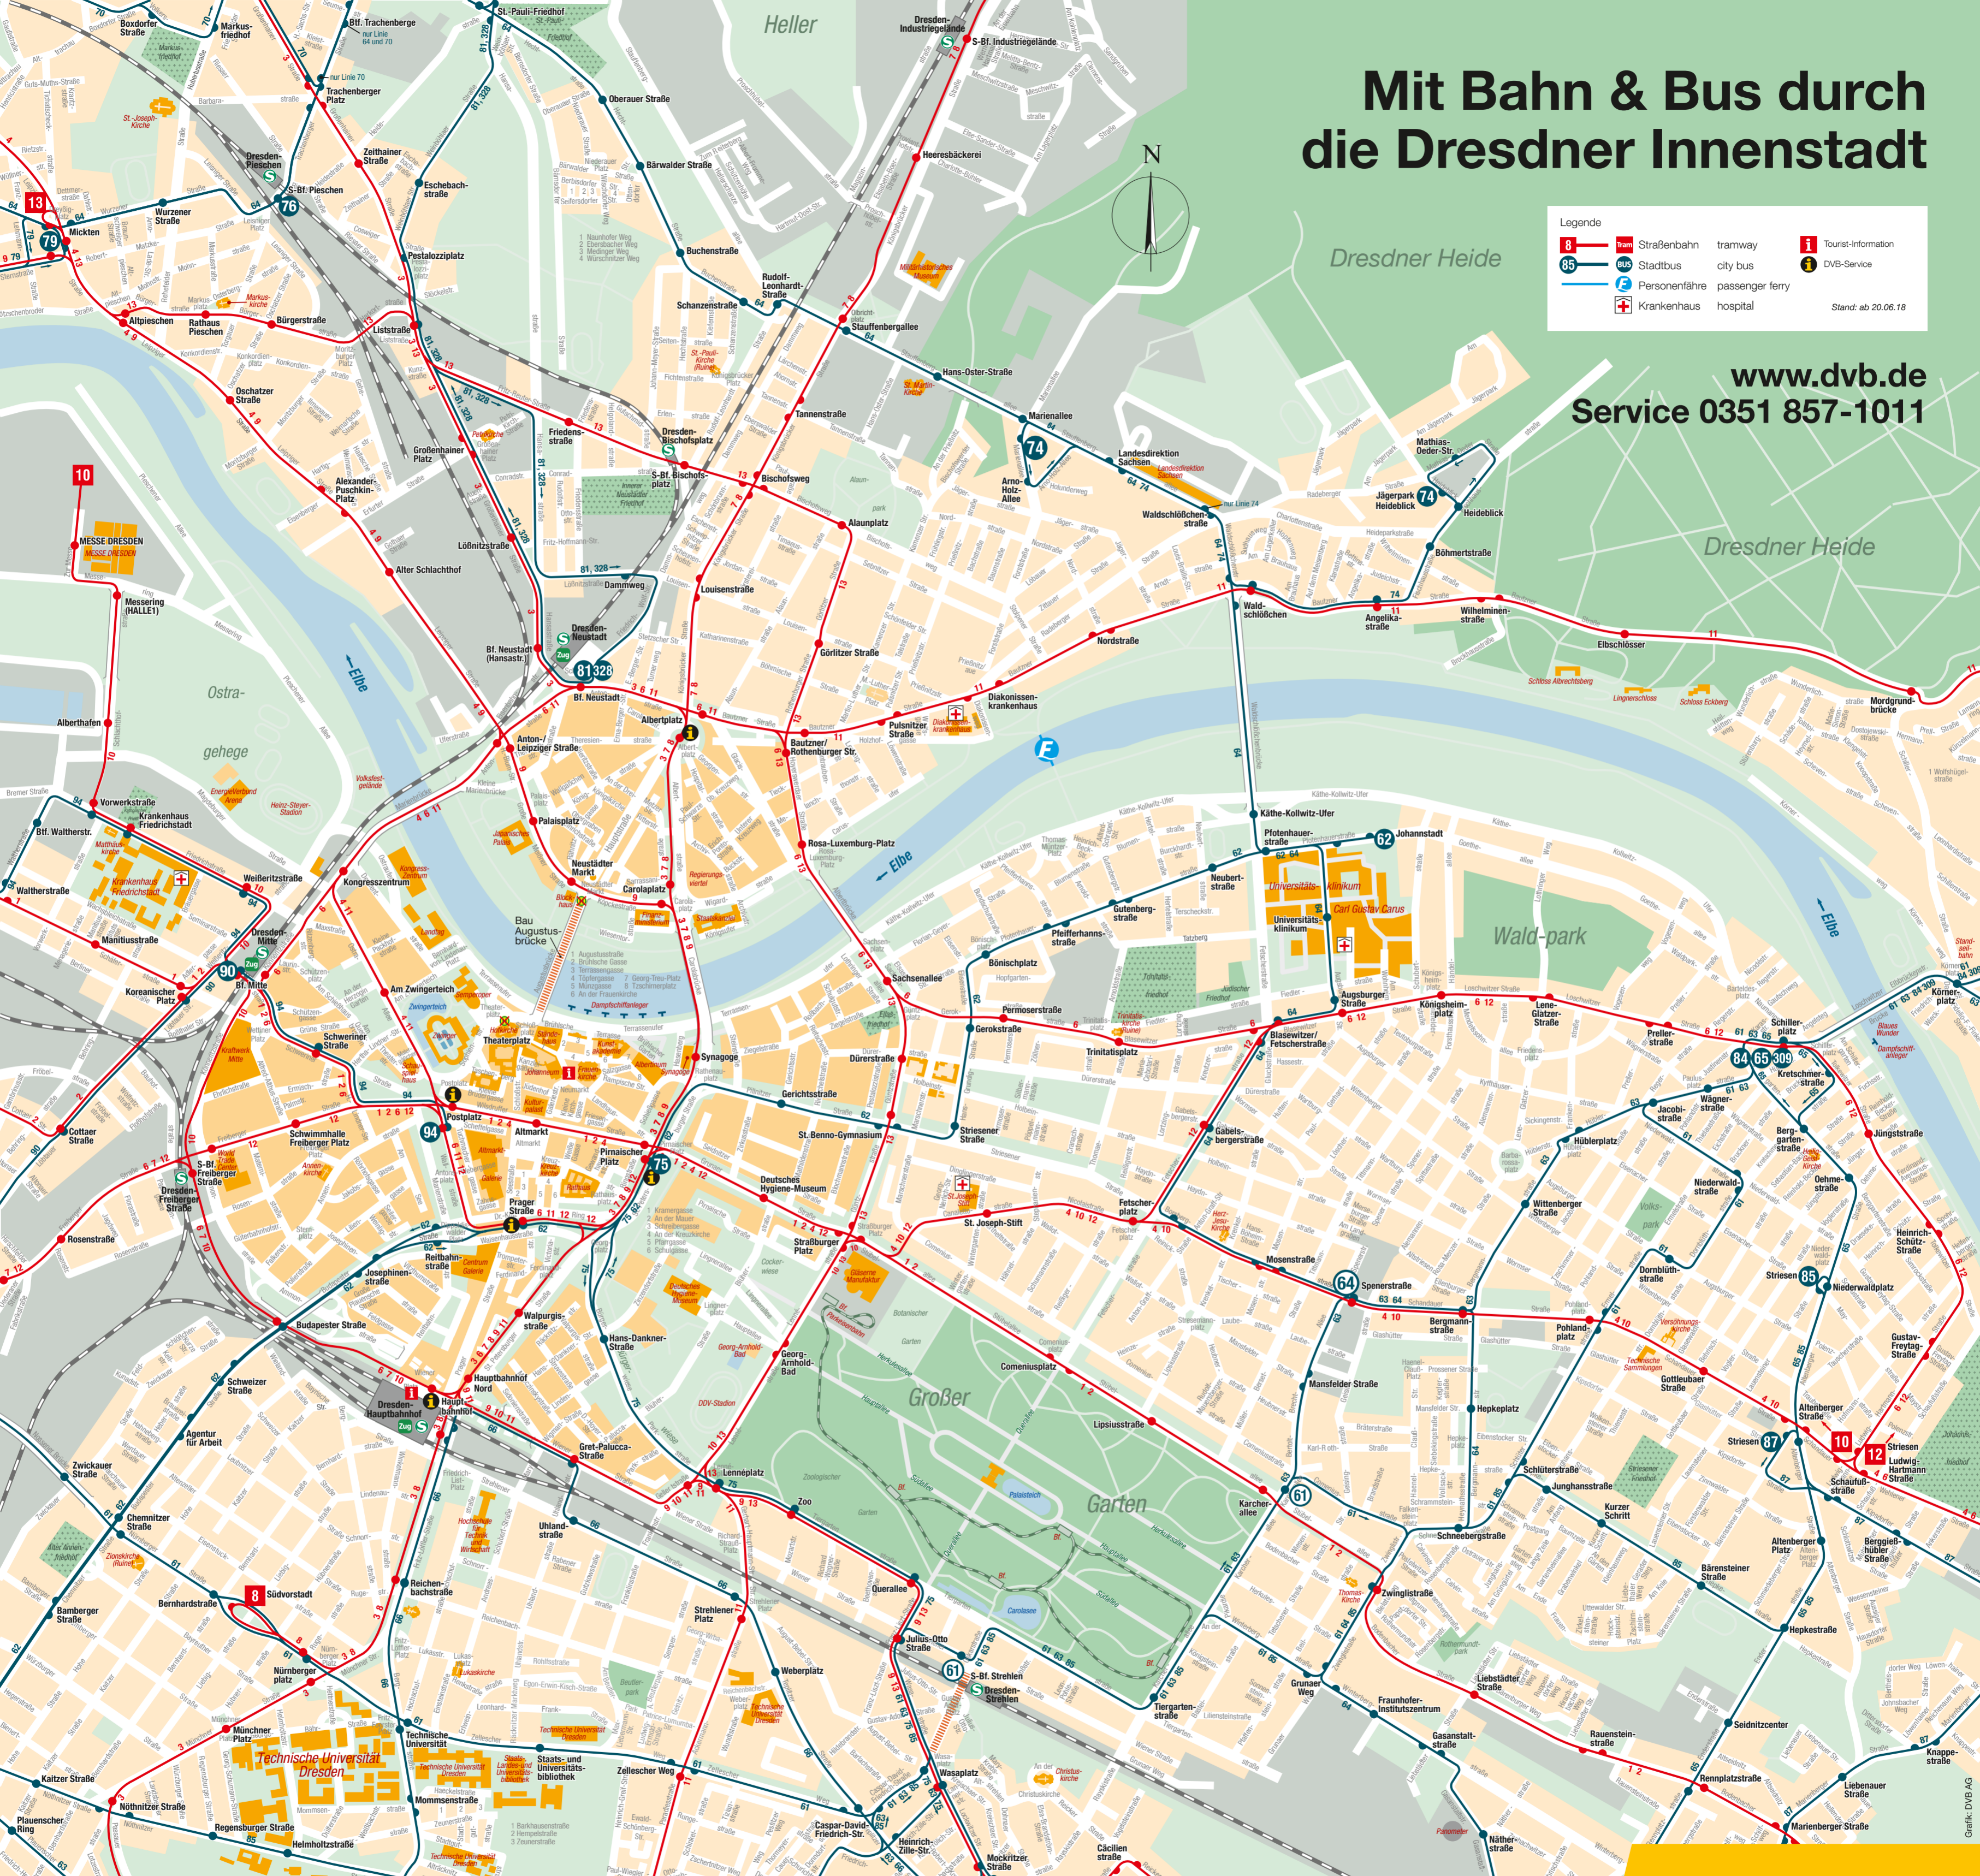

Mit Bahn & Bus durch die Dresdner Innenstadt

Legende

	8 Straßenbahn tramway		1 Tourist-Information
	65 Stadtbus city bus		1 DVB-Service
	F Personenfähre passenger ferry		
	K Krankenhaus hospital		

Stand: ab 20.06.18

www.dvb.de
Service 0351 857-1011

Wir bewegen Dresden.