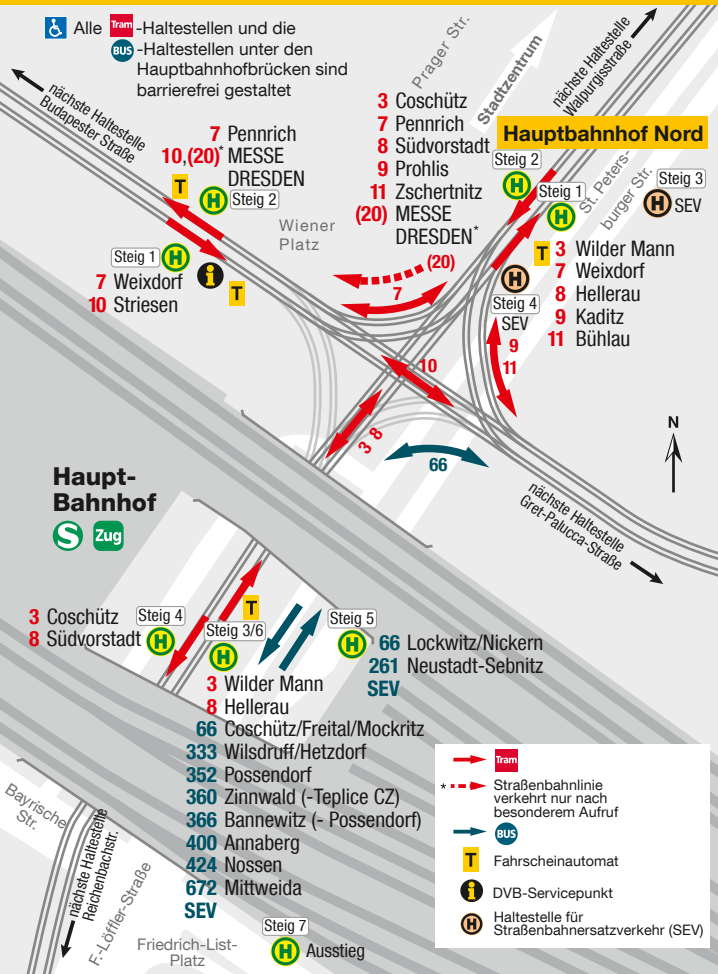

# Haltestellenübersicht Dresden Hauptbahnhof

Alle -Haltestellen und die -Haltestellen unter den Hauptbahnhofbrücken sind barrierefrei gestaltet

## Hauptbahnhof Nord

- 3 Coschütz
- 7 Pennrich
- 8 Südvorstadt
- 9 Prohlis
- 11 Zschertnitz
- (20) MESSE DRESDEN\*
- 7 Pennrich
- 10, (20)\* MESSE DRESDEN
- 7 Wilder Mann
- 7 Weixdorf
- 8 Hellerau
- 9 Kaditz
- 11 Bühlau

## Haupt-Bahnhof

- 3 Coschütz
- 8 Südvorstadt
- 3 Wilder Mann
- 8 Hellerau
- 66 Coschütz/Freital/Mockritz
- 333 Wilsdruff/Hetzdorf
- 352 Possendorf
- 360 Zinnwald (-Teplice CZ)
- 366 Bannewitz (-Possendorf)
- 400 Annaberg
- 424 Nossen
- 672 Mittweida
- SEV
- 66 Lockwitz/Nickern
- 261 Neustadt-Sebnitz
- SEV

- Tram
- BUS
- Fahrscheinautomat
- DVB-Servicepunkt
- Haltestelle für Straßenbahnersatzverkehr (SEV)
- \* - - - Straßenbahnlinie verkehrt nur nach besonderem Aufruf