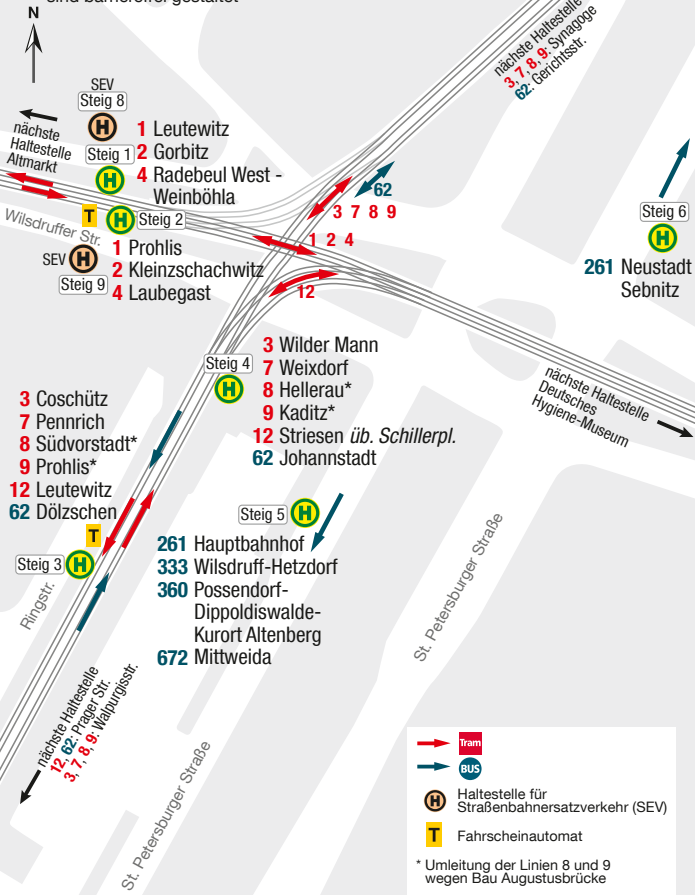

Haltestellenübersicht Dresden Pirnaischer Platz

Die Haltestellen - außer SEV - sind barrierefrei gestaltet

Tram

BUS

Haltestelle für Straßenbahnverkehrsverkehr (SEV)

Fahrscheinautomat

* Umleitung der Linien 8 und 9 wegen Bau Augustusbrücke