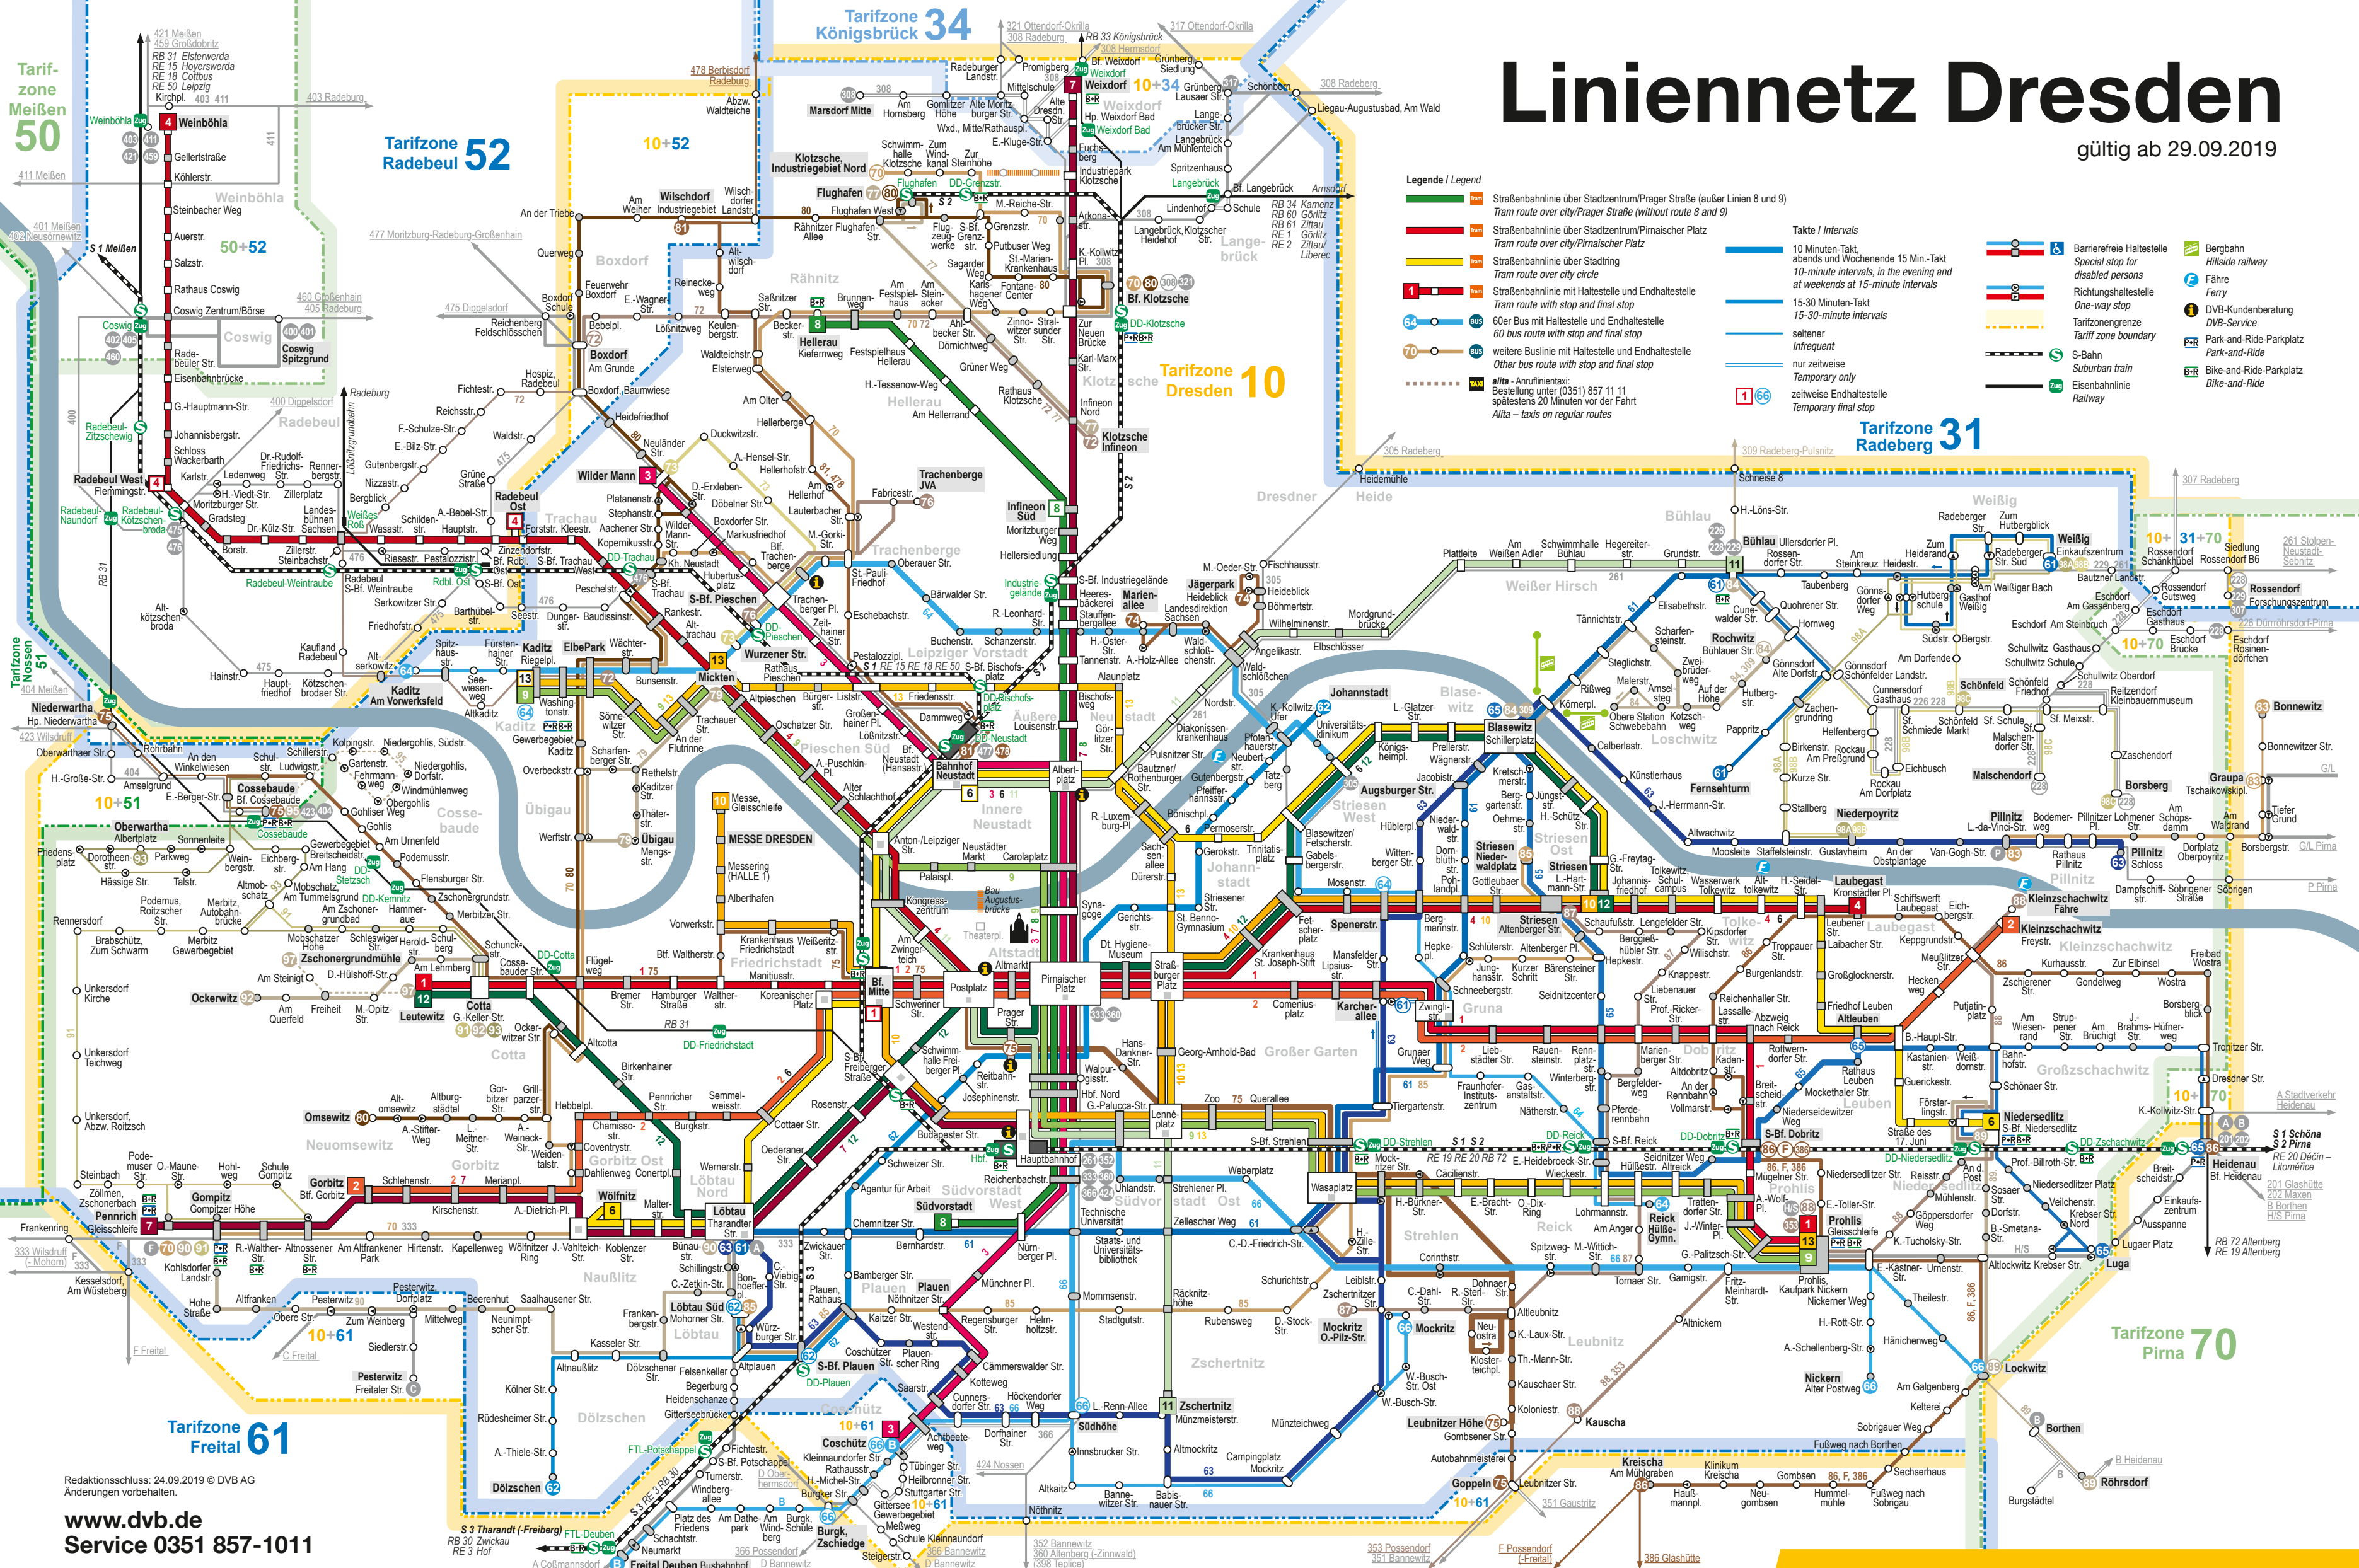

Linienetz Dresden

gültig ab 29.09.2019

- Legende / Legend**
- Straßenbahnlinie über Stadtzentrum/Prager Straße (außer Linien 8 und 9)
 - Tram route over city/Prager Straße (without route 8 and 9)
 - Straßenbahnlinie über Stadtzentrum/Pirnaischer Platz
 - Tram route over city/Pirnaischer Platz
 - Straßenbahnlinie über Stadtring
 - Tram route over city circle
 - Straßenbahnlinie mit Haltestelle und Endhaltestelle
 - Tram route with stop and final stop
 - 60er Bus mit Haltestelle und Endhaltestelle
 - 60 Bus route with stop and final stop
 - weitere Buslinie mit Haltestelle und Endhaltestelle
 - Other bus route with stop and final stop
 - alita - Anrufmitnahme
 - Bestellung unter (0351) 857 11 11 spätestens 20 Minuten vor der Fahrt
 - alita - taxis on regular routes

- Takte / Intervals**
- 10 Minuten-Takt, abends und Wochenende 15 Min.-Takt
 - 10-minute intervals, in the evening and at weekends at 15-minute intervals
 - 15-30 Minuten-Takt
 - 15-30-minute intervals
 - seltener
 - infrequent
 - nur zeitweise
 - temporary only
 - zeitweise Endhaltestelle
 - temporary final stop

- Barrierefreie Haltestelle
- Special stop for disabled persons
- Bergbahn
- Hillside railway
- Fähre
- Ferry
- DVB-Kundenberatung
- DVB-Service
- Park-and-Ride-Parkplatz
- Park-and-Ride
- Bike-and-Ride-Parkplatz
- Bike-and-Ride
- Eisenbahnlinie
- Railway