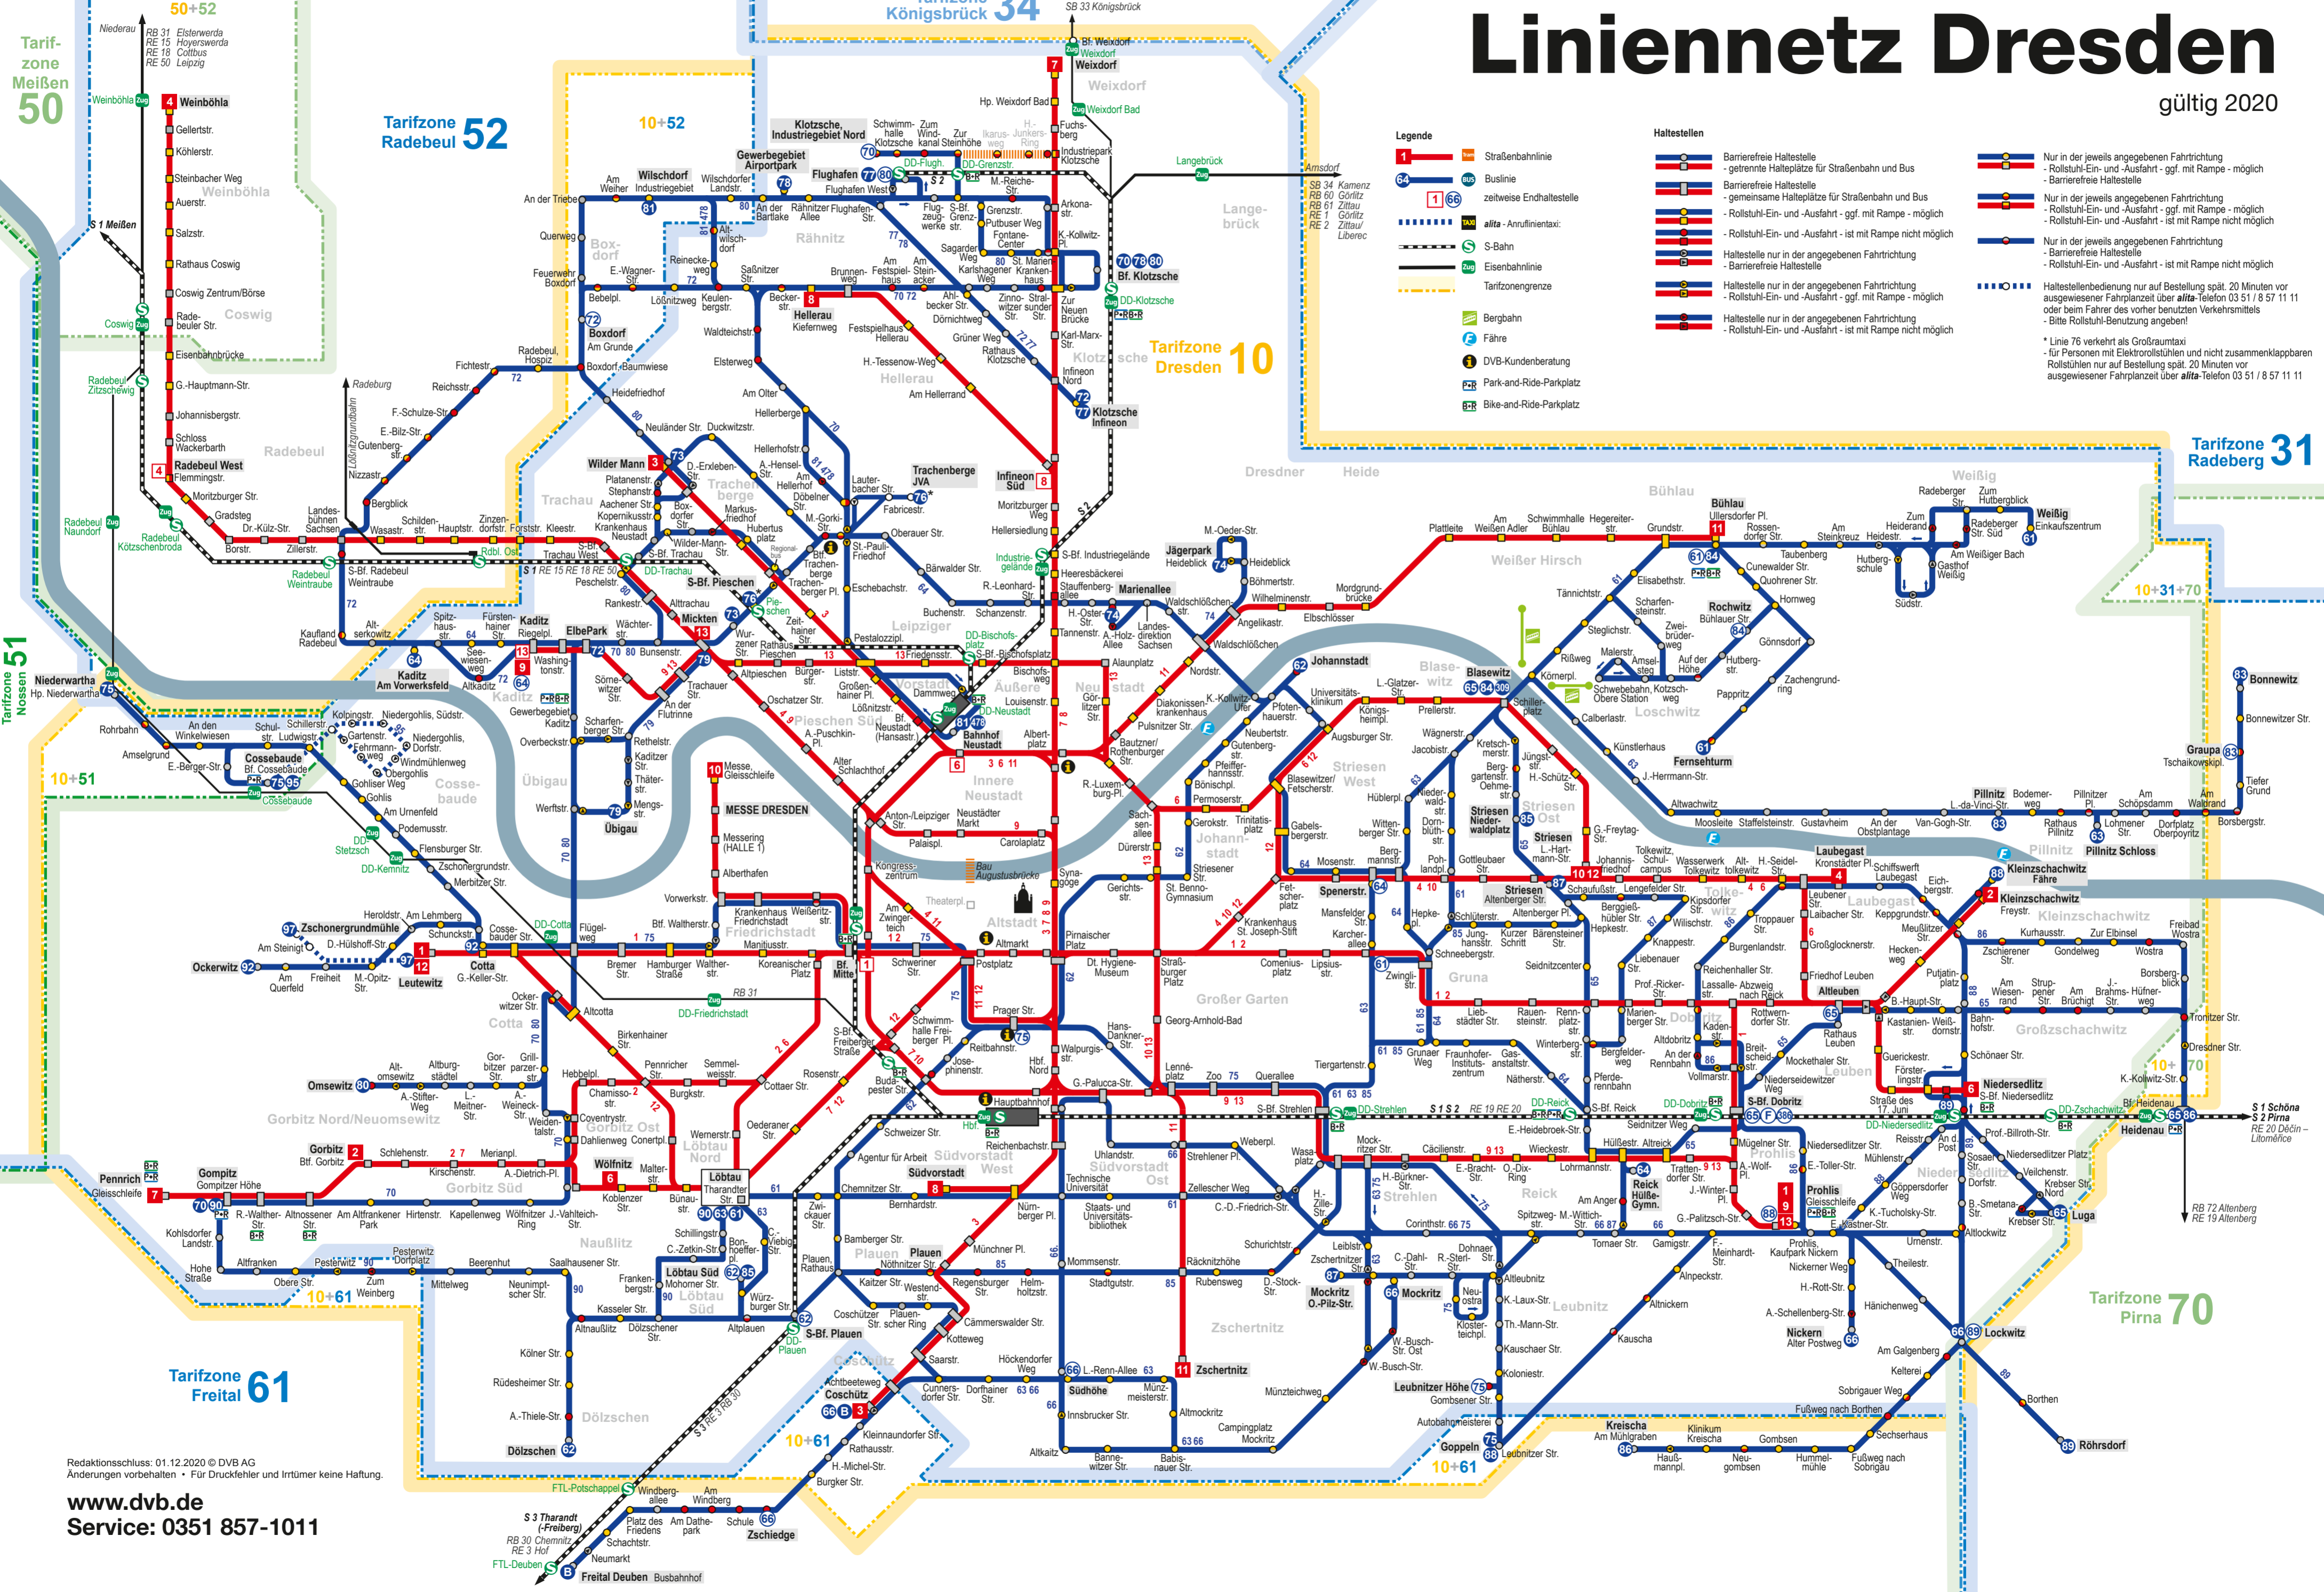

Linienetz Dresden

gültig 2020

Redaktionsschluss: 01.12.2020 © DVB AG
Änderungen vorbehalten - Für Druckfehler und Irrtümer keine Haftung.

www.dvb.de
Service: 0351 857-1011