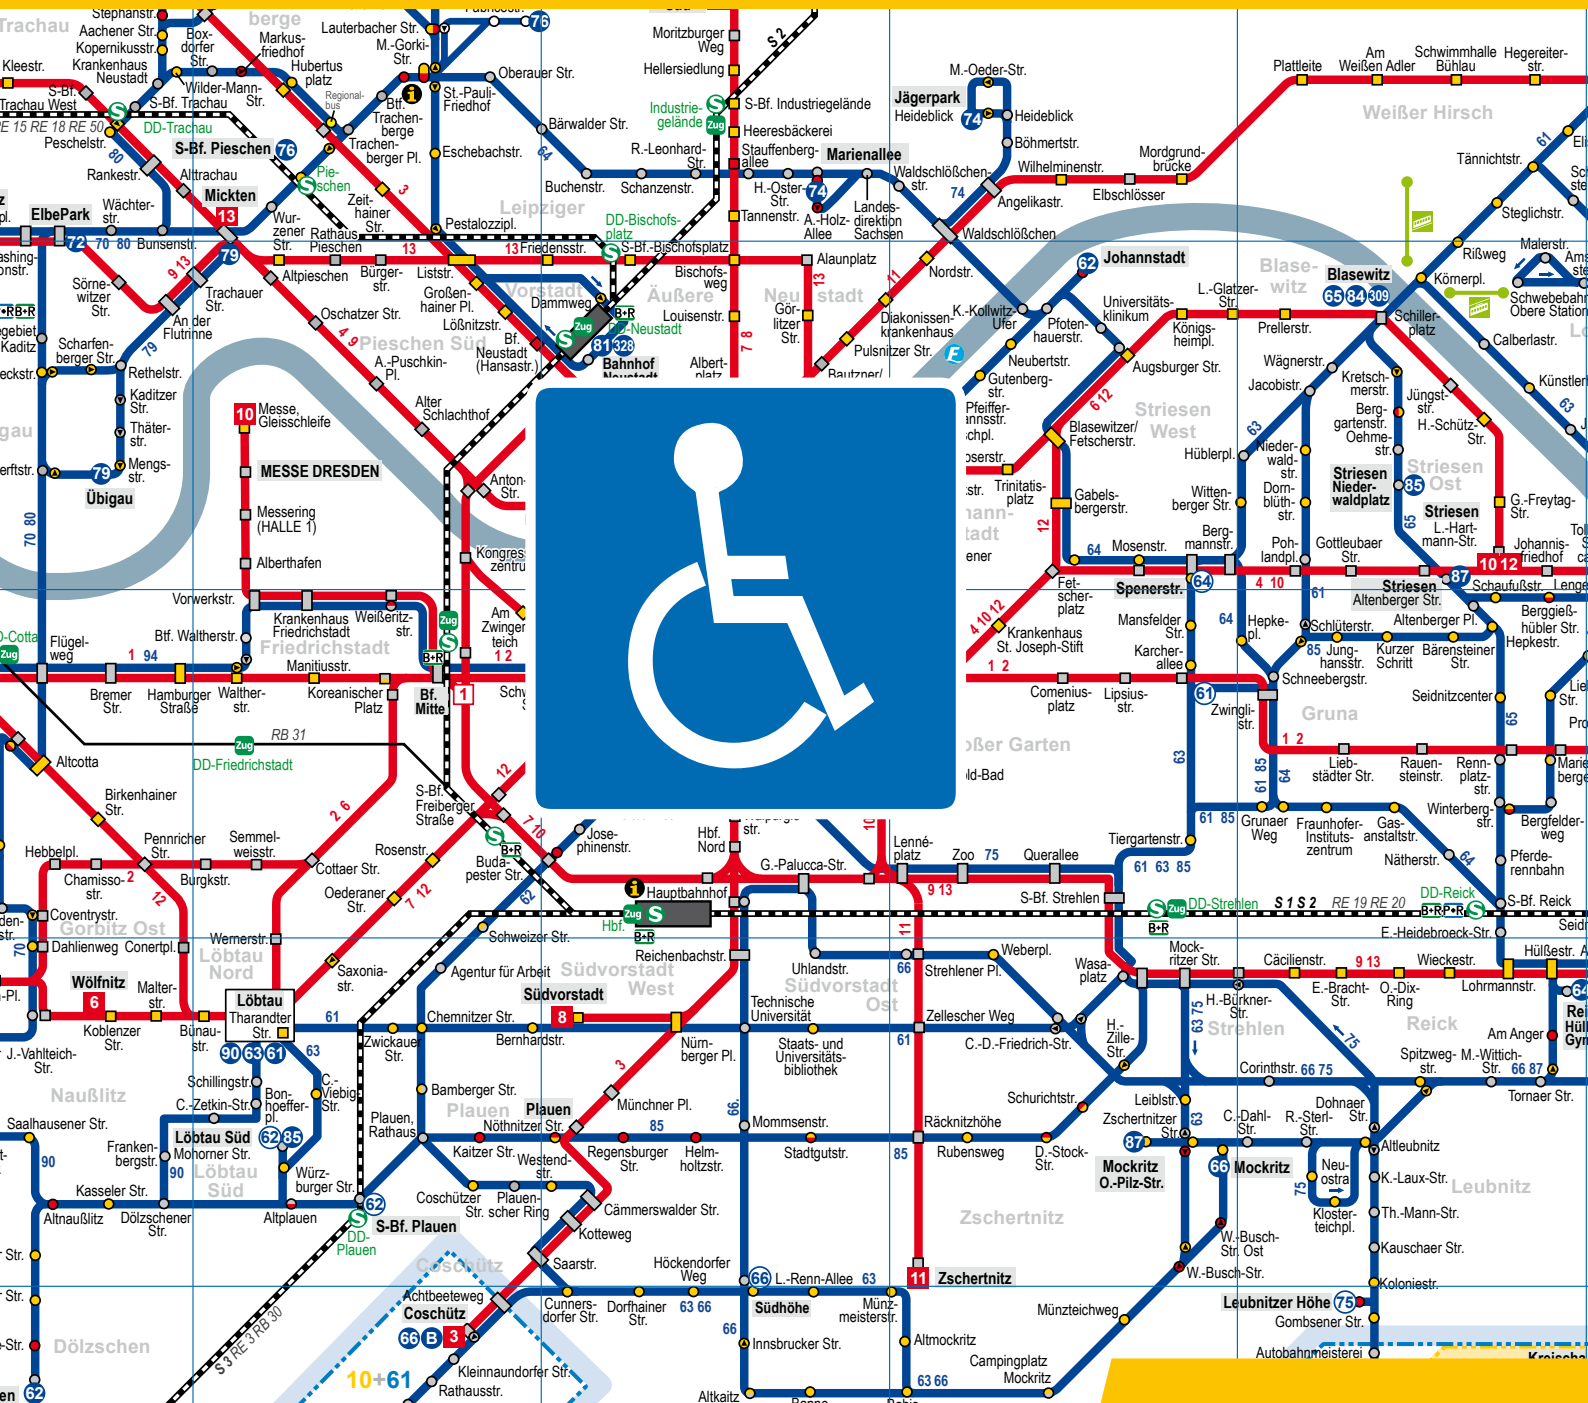

# Haltestellenverzeichnis für mobilitätseingeschränkte Fahrgäste

Stand: September 2019

Wir bewegen Dresden.

**Legende:**

- Barrierefreie Haltestelle  
(Restschwelle und Restspalt je ca. 5-6 cm).
- Rollstuhlein- und -ausfahrt über eine fahrzeuggebundene Rampe (Steigung der Rampe maximal 18 %) möglich
-  Rollstuhlein- und -ausfahrt nicht möglich
- **alita**-Bestellung mit Rollstuhlnutzung erforderlich