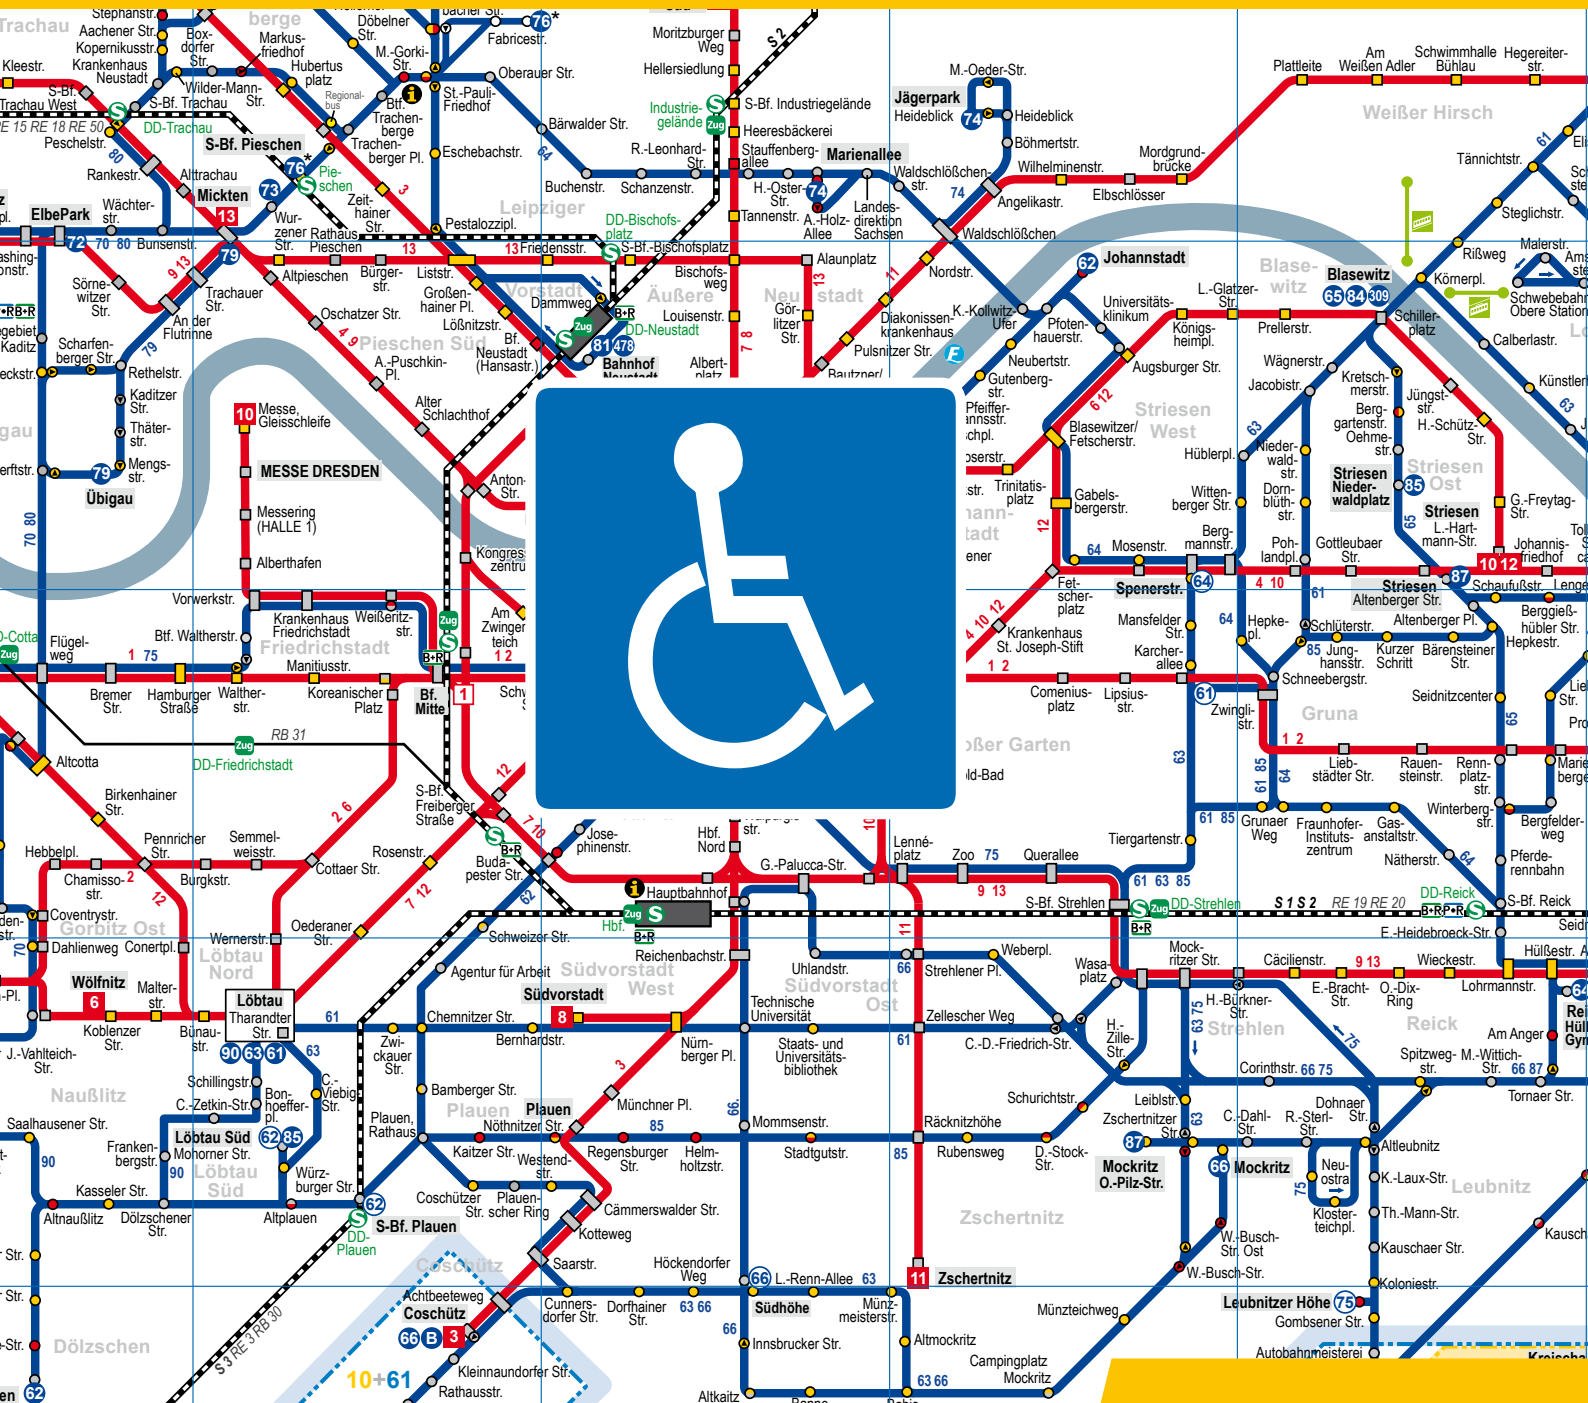

Haltestellenverzeichnis für mobilitätseingeschränkte Fahrgäste

Stand: Januar 2022

Wir bewegen Dresden.

Legende:

- Barrierefreie Haltestelle
(Restschwelle und Restspalt je ca. 5-6 cm).
- Rollstuhlein- und -ausfahrt über eine fahrzeuggebundene Rampe (Steigung der Rampe maximal 18 %) möglich
-  Rollstuhlein- und -ausfahrt nicht möglich
- **alita**-Bestellung mit Rollstuhlnutzung erforderlich