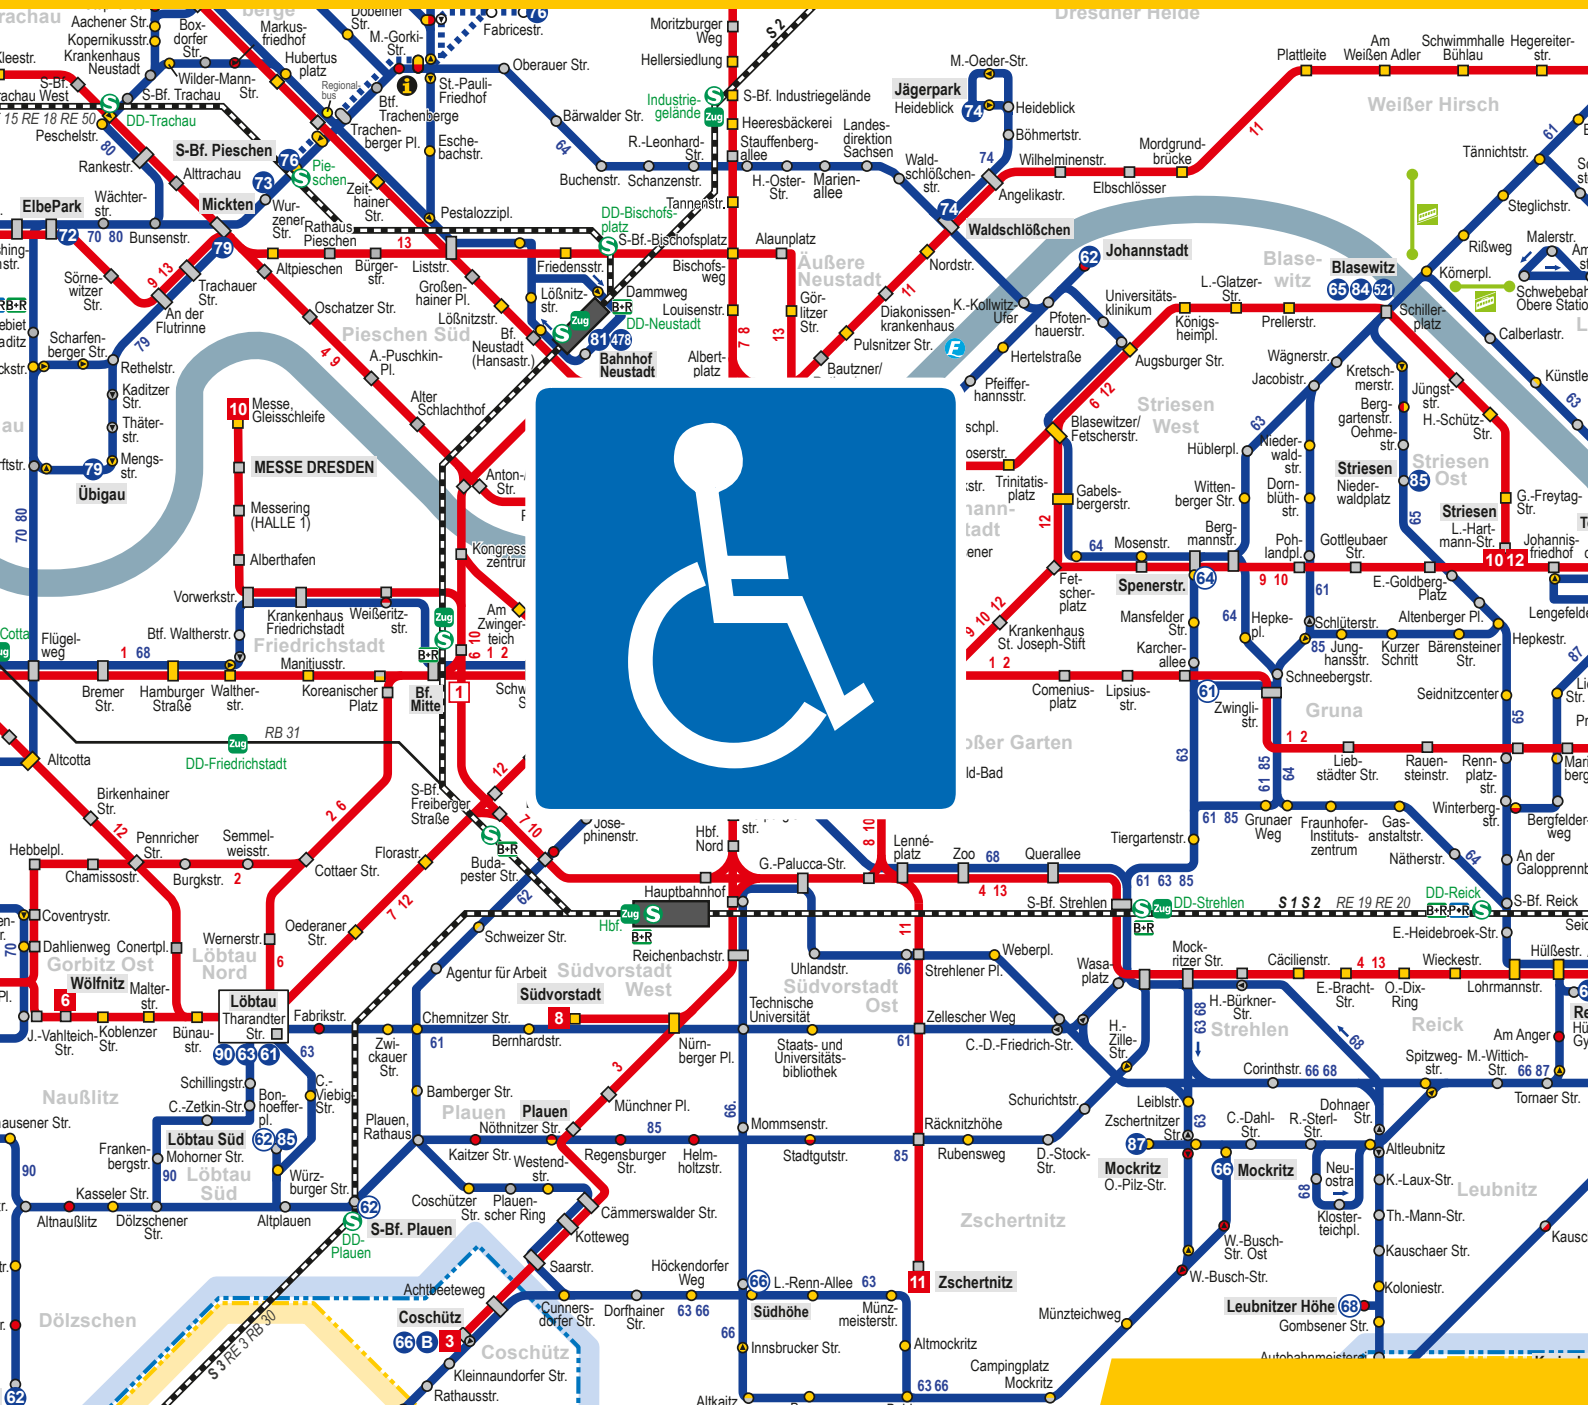

# Haltestellenverzeichnis für mobilitätseingeschränkte Fahrgäste

Stand: 20.02.2026

Wir bewegen Dresden.

**Legende:**

- Barrierefreie Haltestelle  
(Restschwelle und Restspalt je ca. 5-6 cm).
- Rollstuhlein- und -ausfahrt über eine fahrzeuggebundene Rampe (Steigung der Rampe maximal 18 %) möglich
-  Rollstuhlein- und -ausfahrt nicht möglich
- **alita**-Bestellung mit Rollstuhlnutzung erforderlich