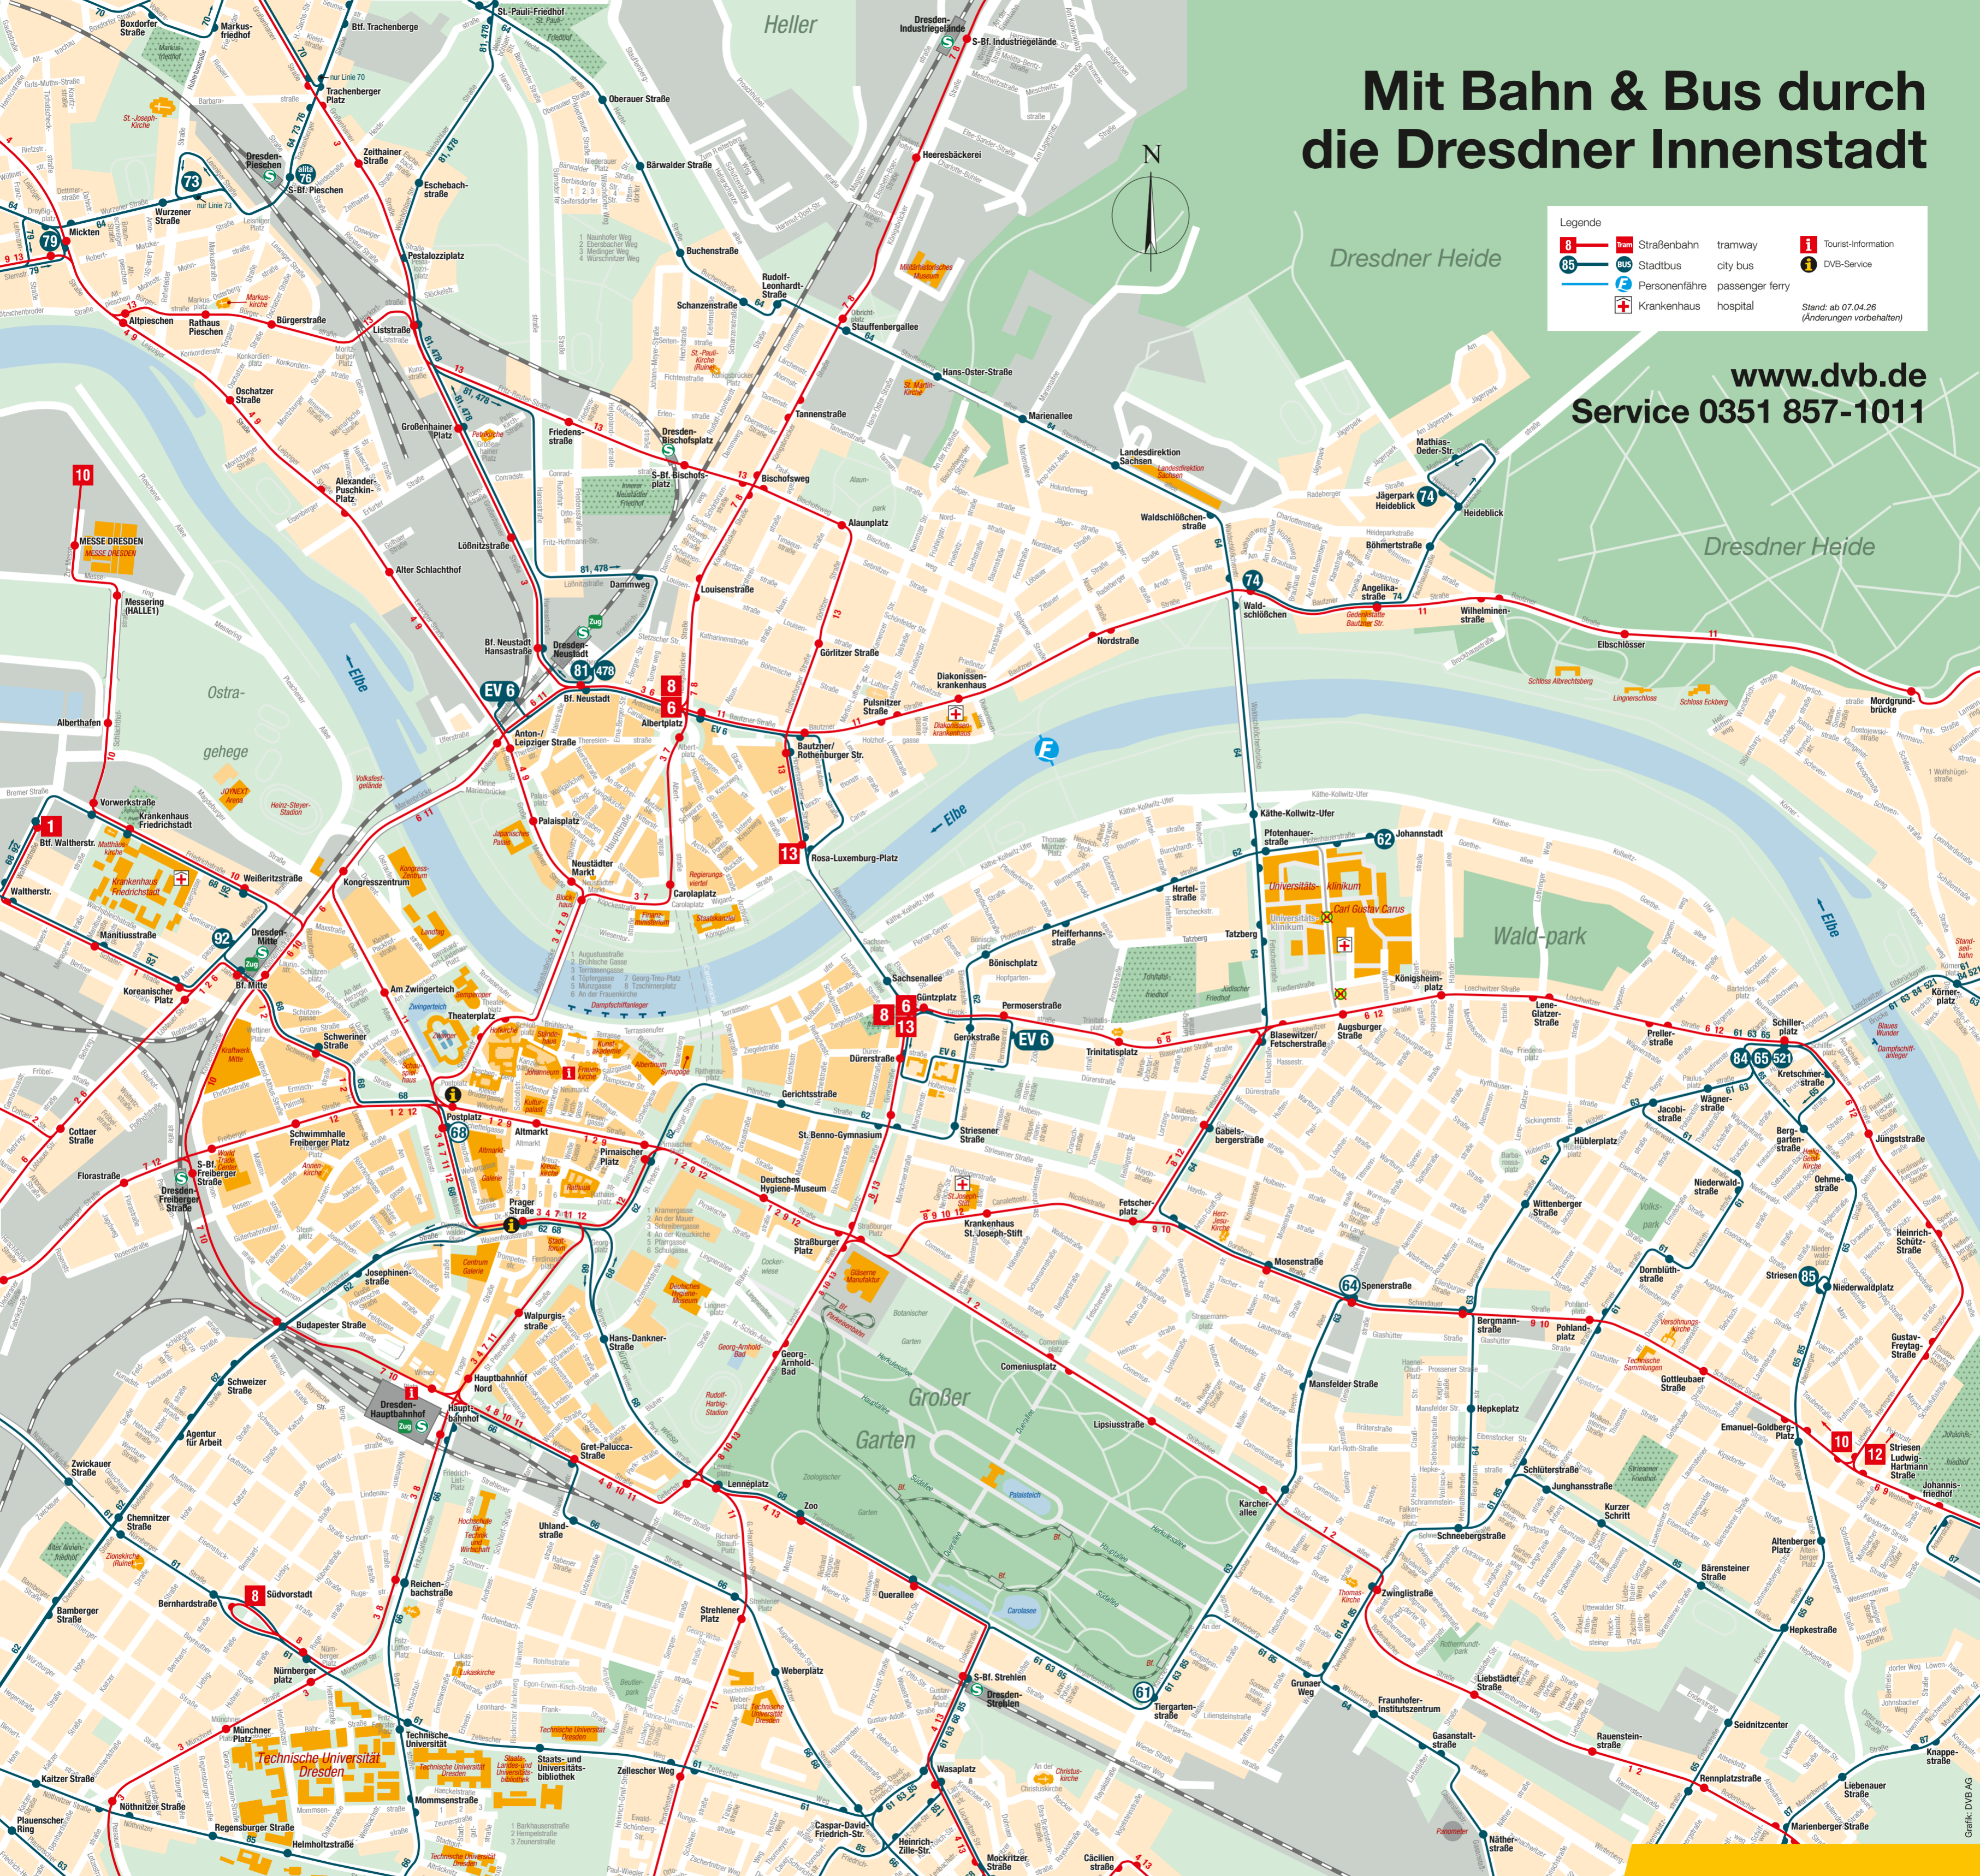

Mit Bahn & Bus durch die Dresdner Innenstadt

Legende

 8	 65	 F	 +	 tramway	 city bus	 passenger ferry	 hospital
 i	 i						

Stand: ab 07.04.26
(Änderungen vorbehalten)

www.dvb.de
Service 0351 857-1011

Wir bewegen Dresden.