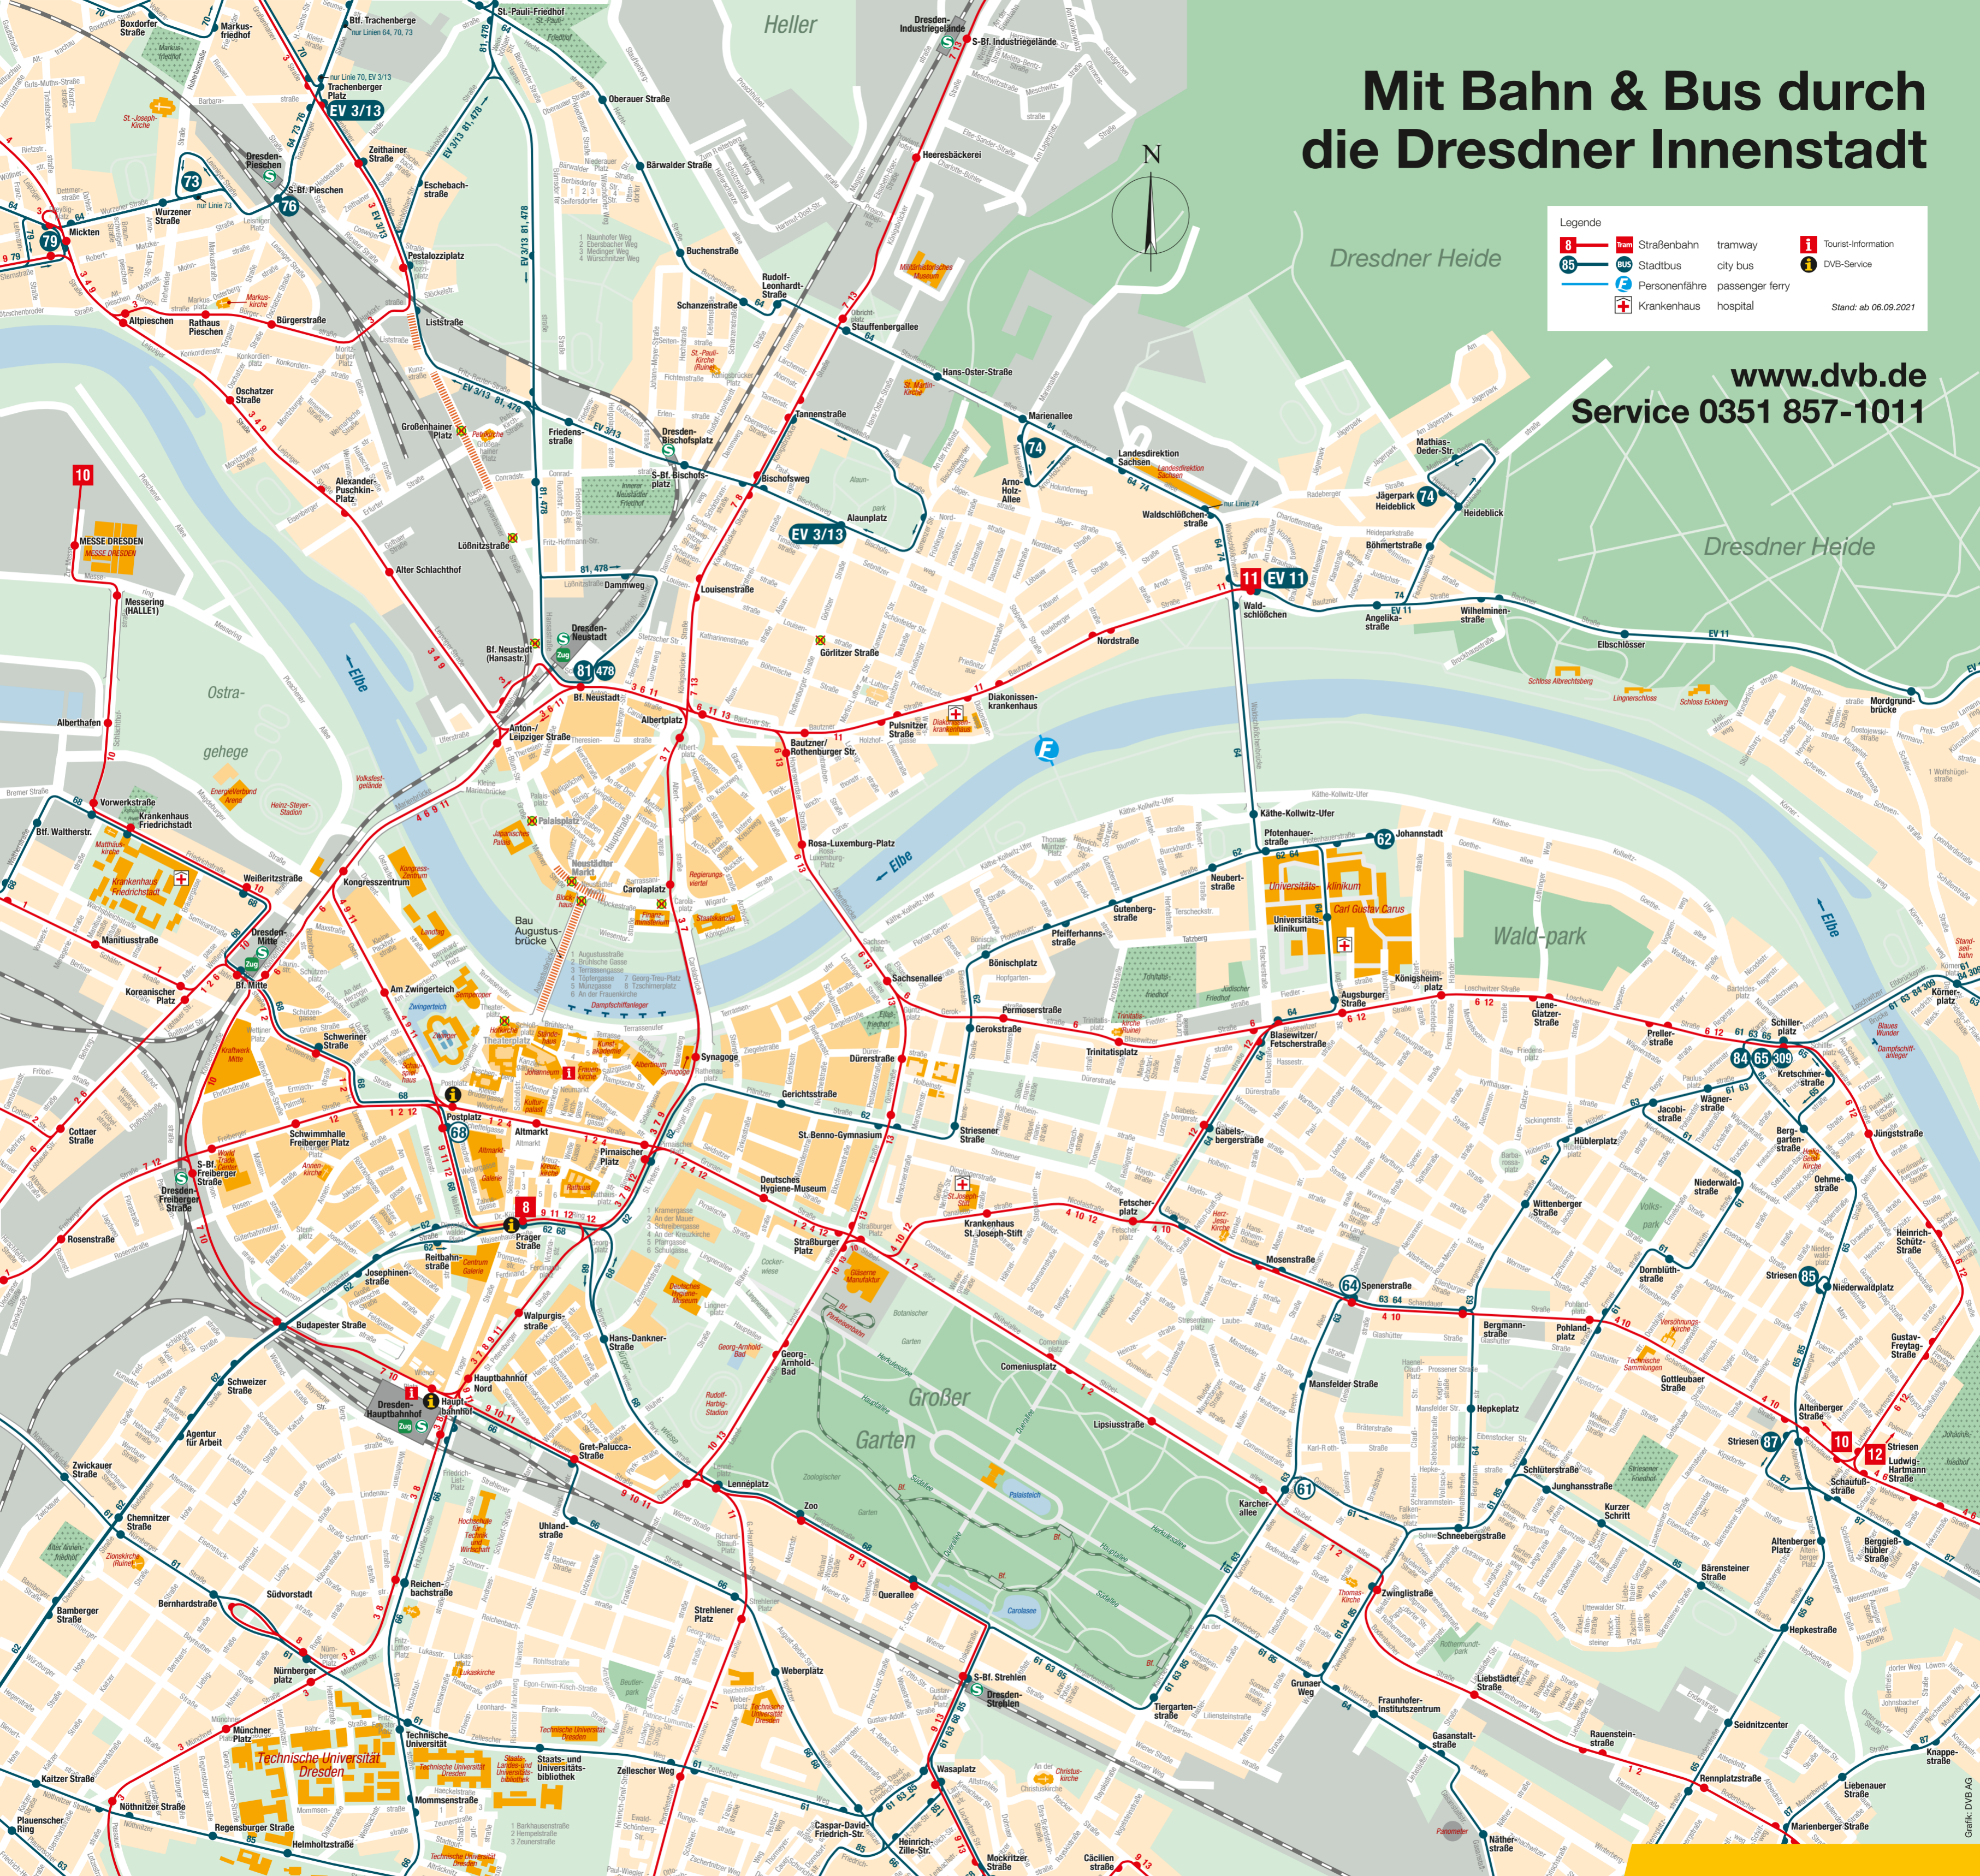

Mit Bahn & Bus durch die Dresdner Innenstadt

Legende

 8	 65	 F	 Krankenhaus	 Straßenbahn tramway	 Stadtbus city bus	 Personenfähre passenger ferry	 hospital
 i	 i						
Stand: ab 06.09.2021							

www.dvb.de
Service 0351 857-1011

Wir bewegen Dresden.