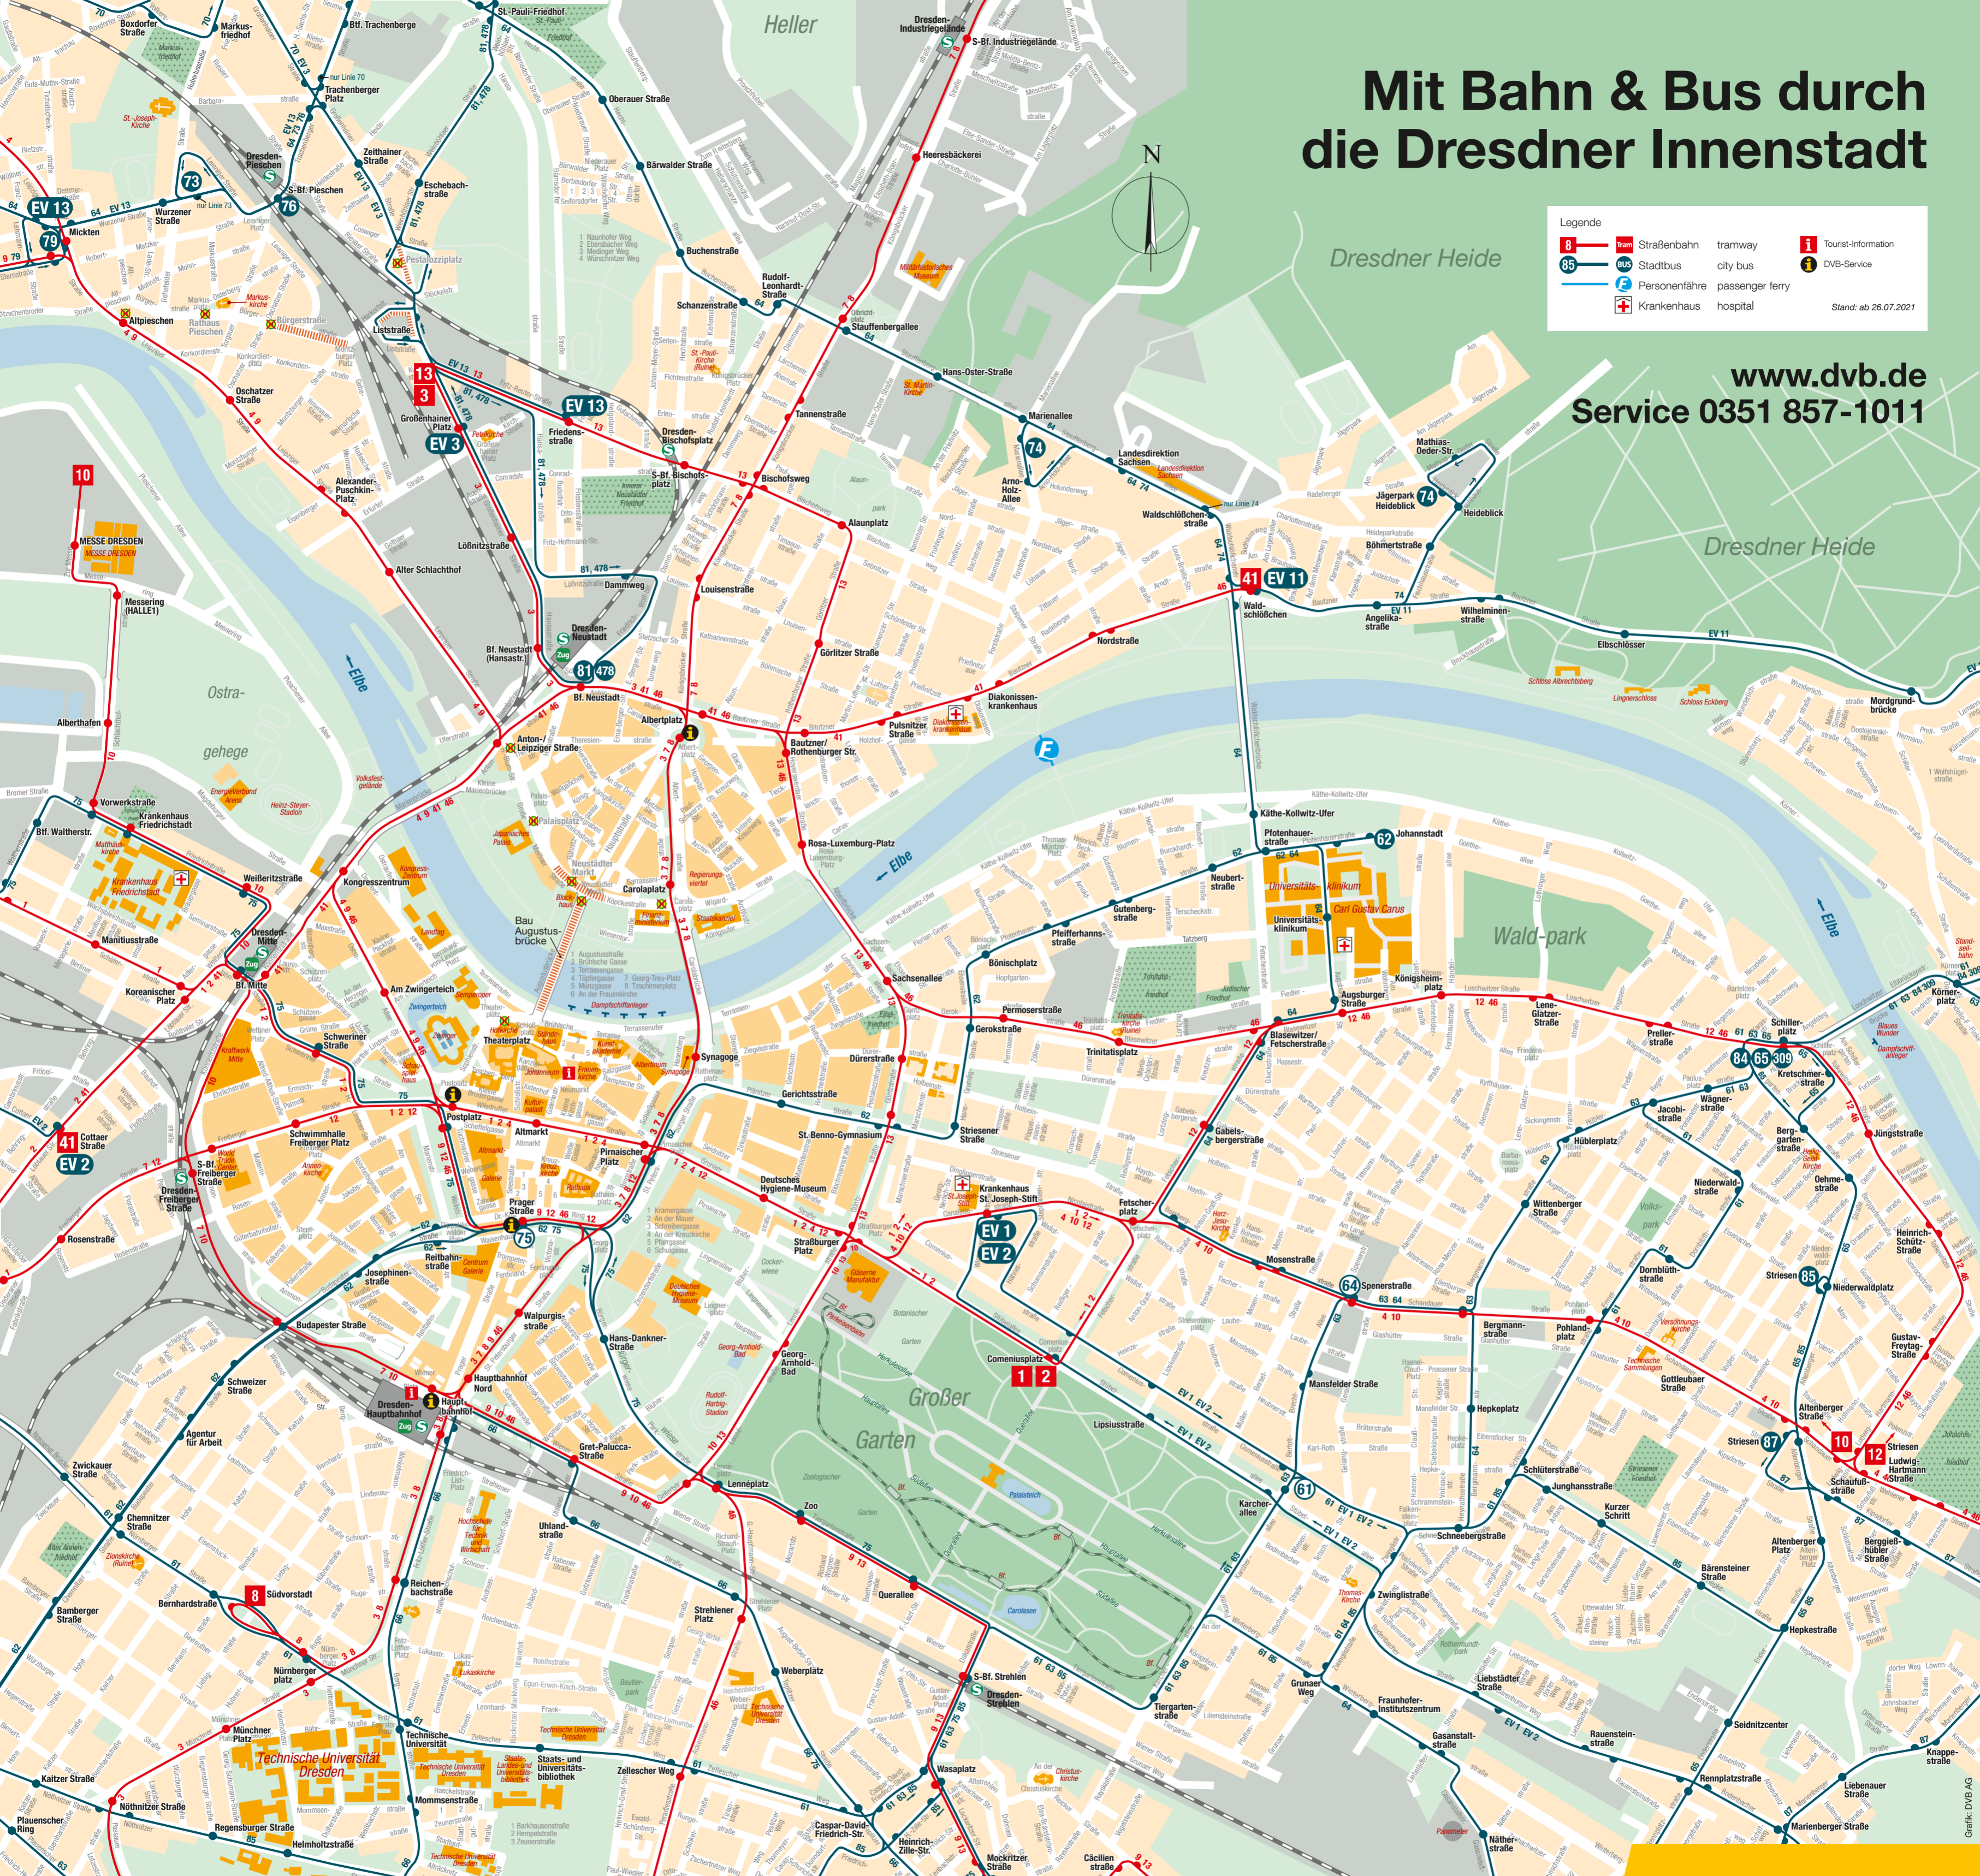

Mit Bahn & Bus durch die Dresdner Innenstadt

Legende

8 Straßenbahn tramway	65 Stadtbus city bus	Tourist-Information
F Personenfähre passenger ferry	Krankenhaus hospital	DVB-Service

Stand: ab 26.07.2021

www.dvb.de
Service 0351 857-1011

Wir bewegen Dresden.