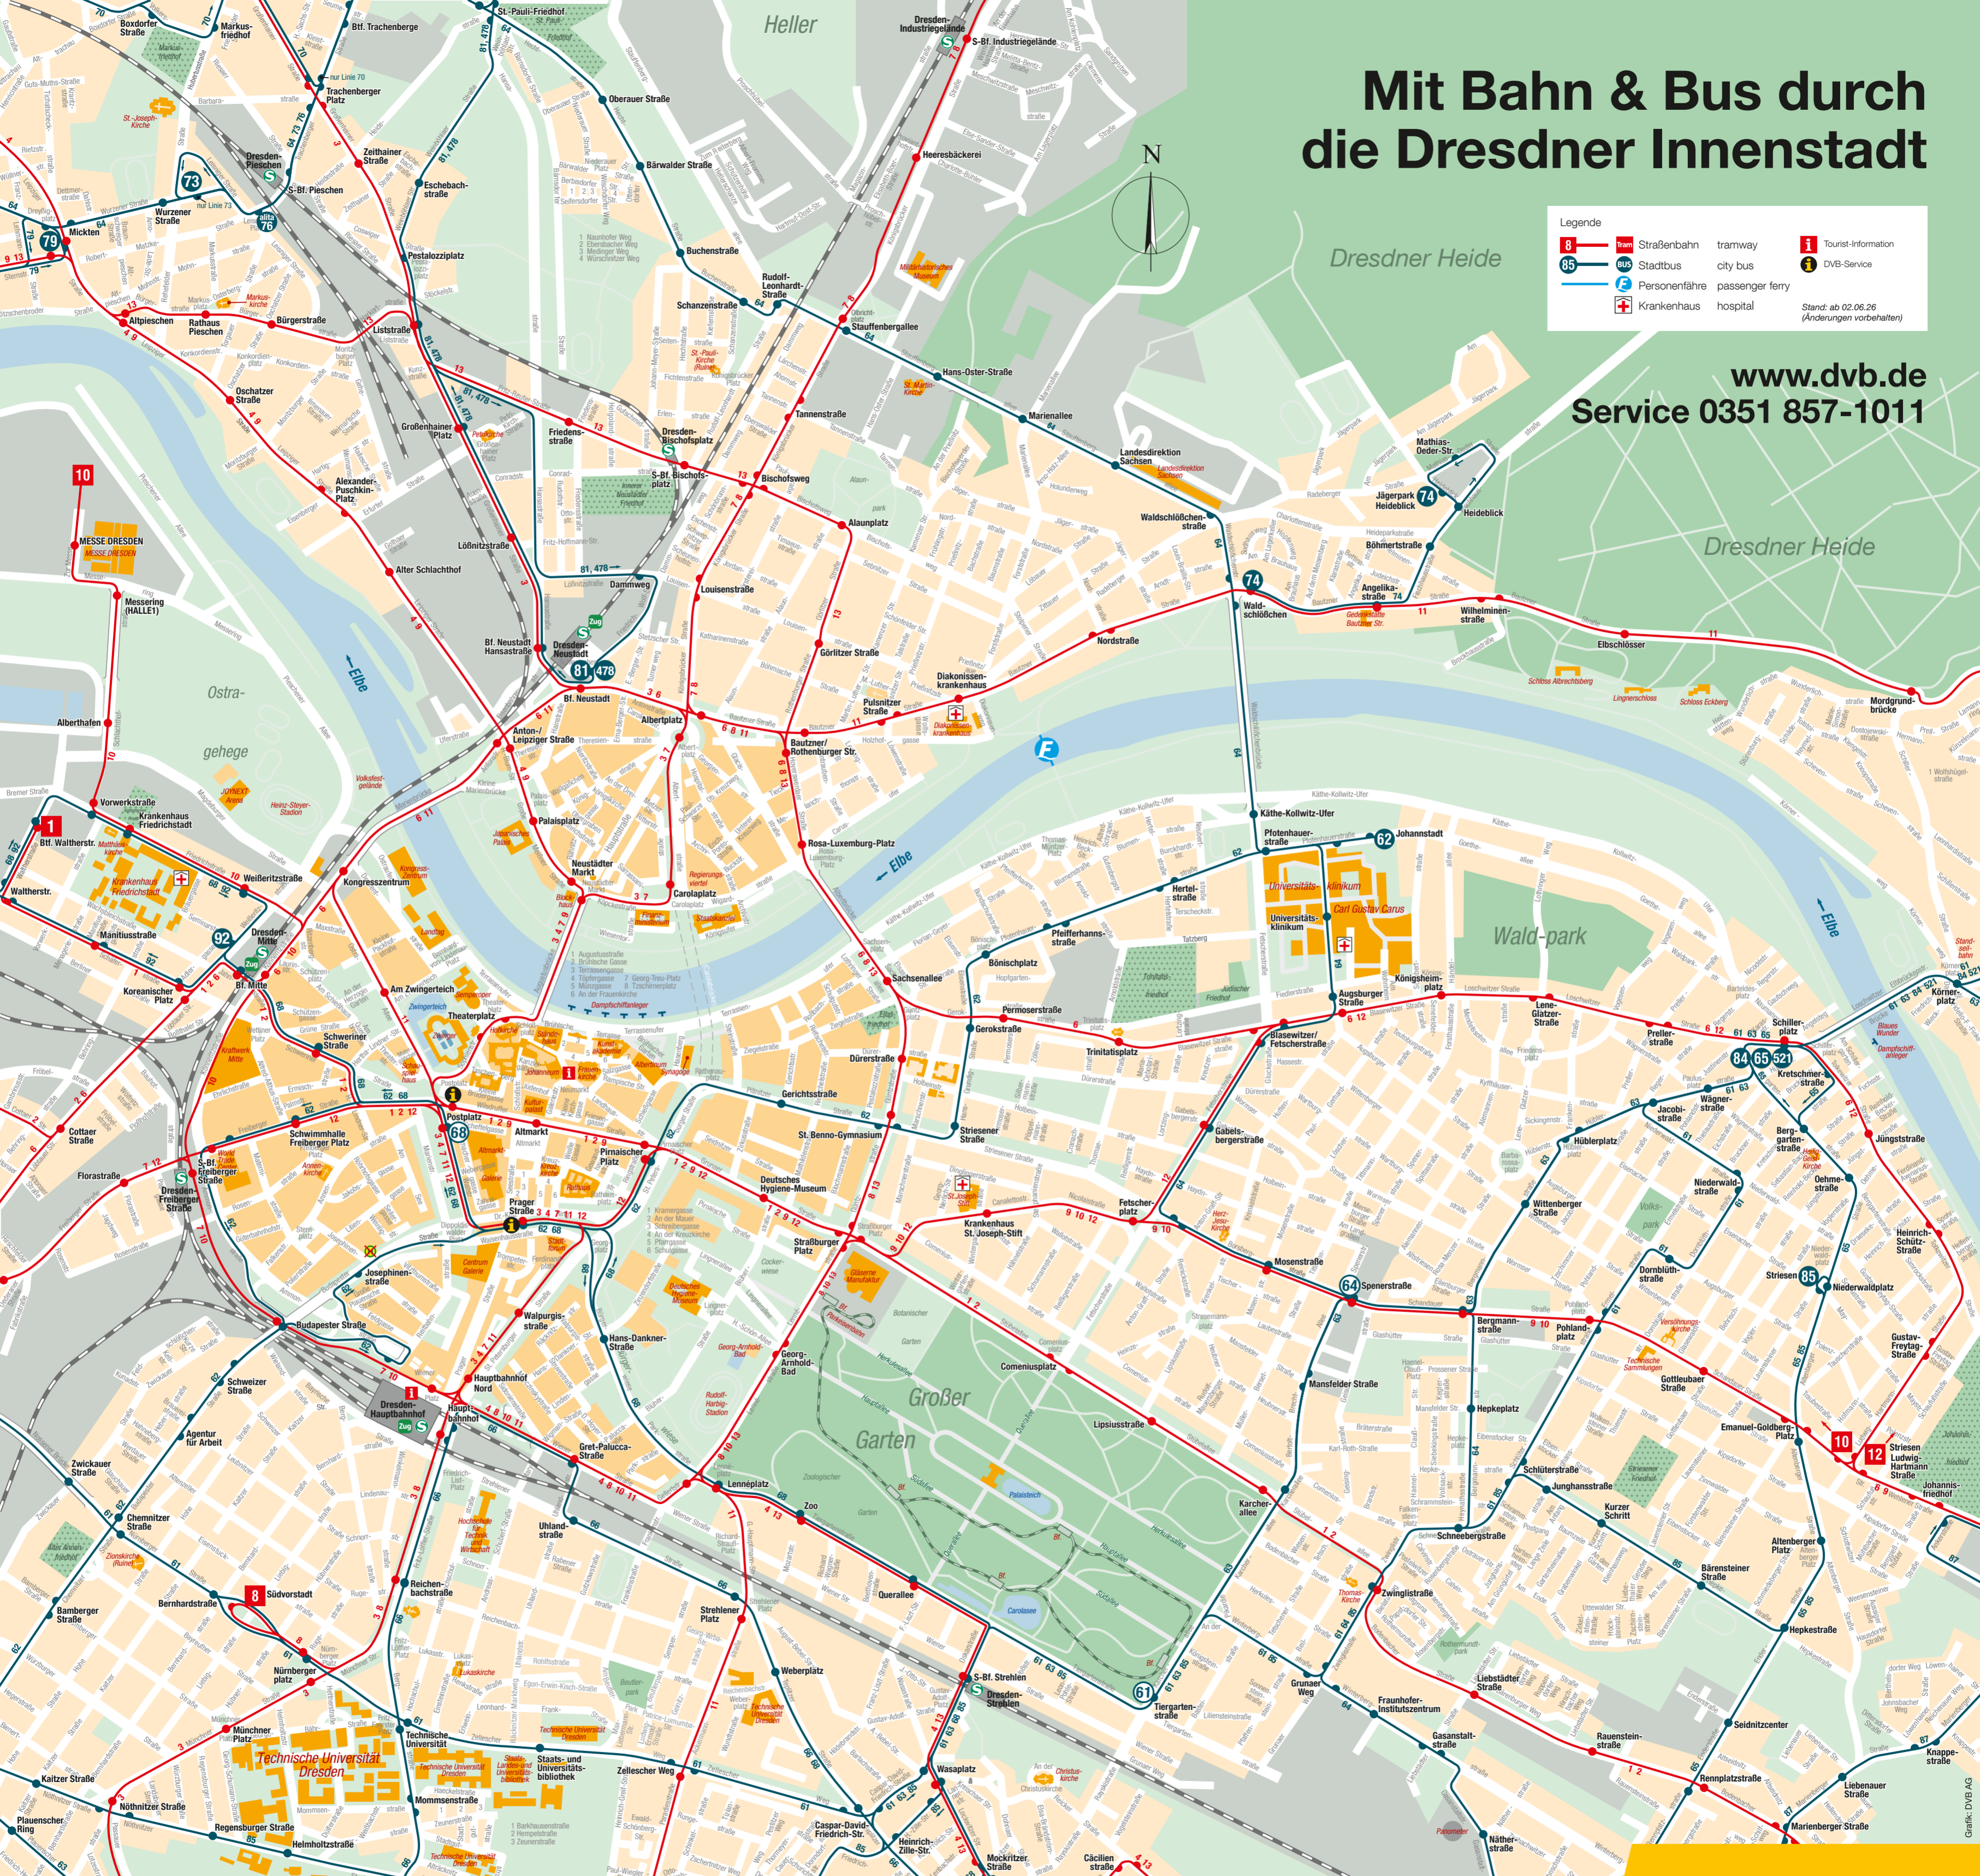

Mit Bahn & Bus durch die Dresdner Innenstadt

Legende

8	Tram	Straßenbahn	tramway	i	Tourist-Information
65	BUS	Stadtbus	city bus	i	DVB-Service
		Personenfähre	passenger ferry		
		Krankenhaus	hospital		

Stand: ab 02.06.26
(Änderungen vorbehalten)