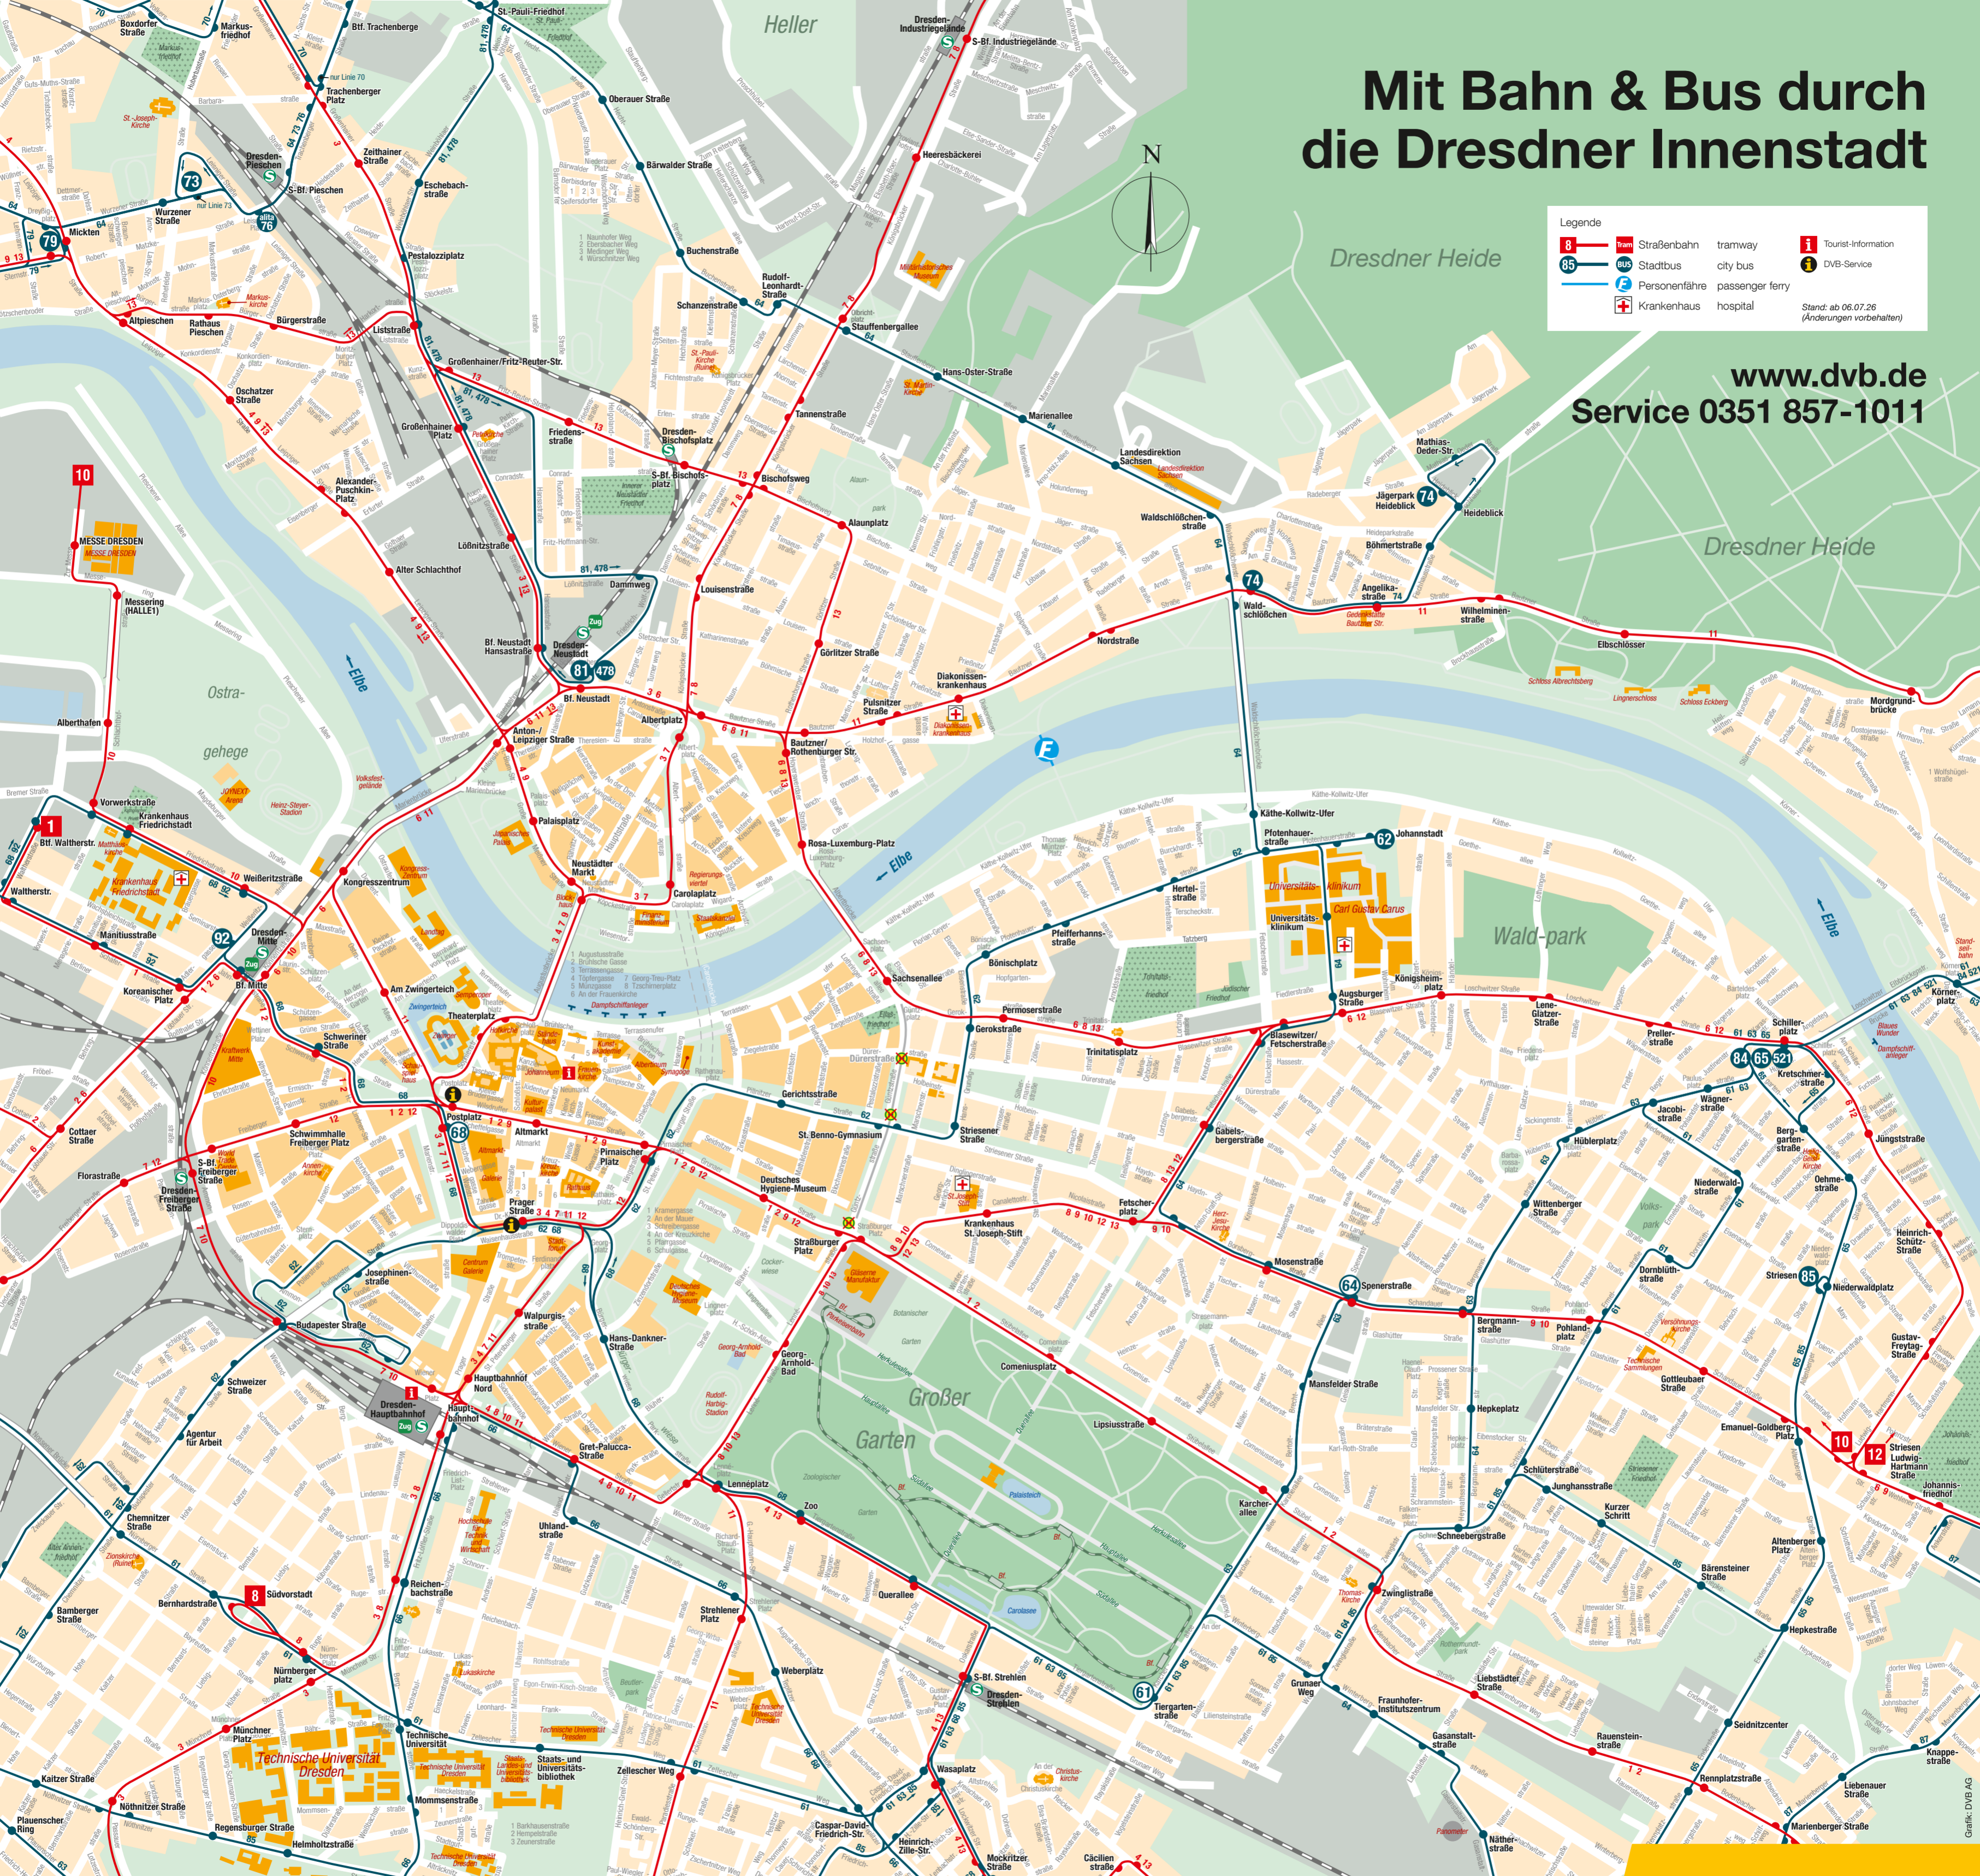

# Mit Bahn & Bus durch die Dresdner Innenstadt

**Legende**

8	Tram	Straßenbahn	tramway	i	Tourist-Information
65	BUS	Stadtbus	city bus	i	DVB-Service
		Personenfähre	passenger ferry		
		Krankenhaus	hospital		