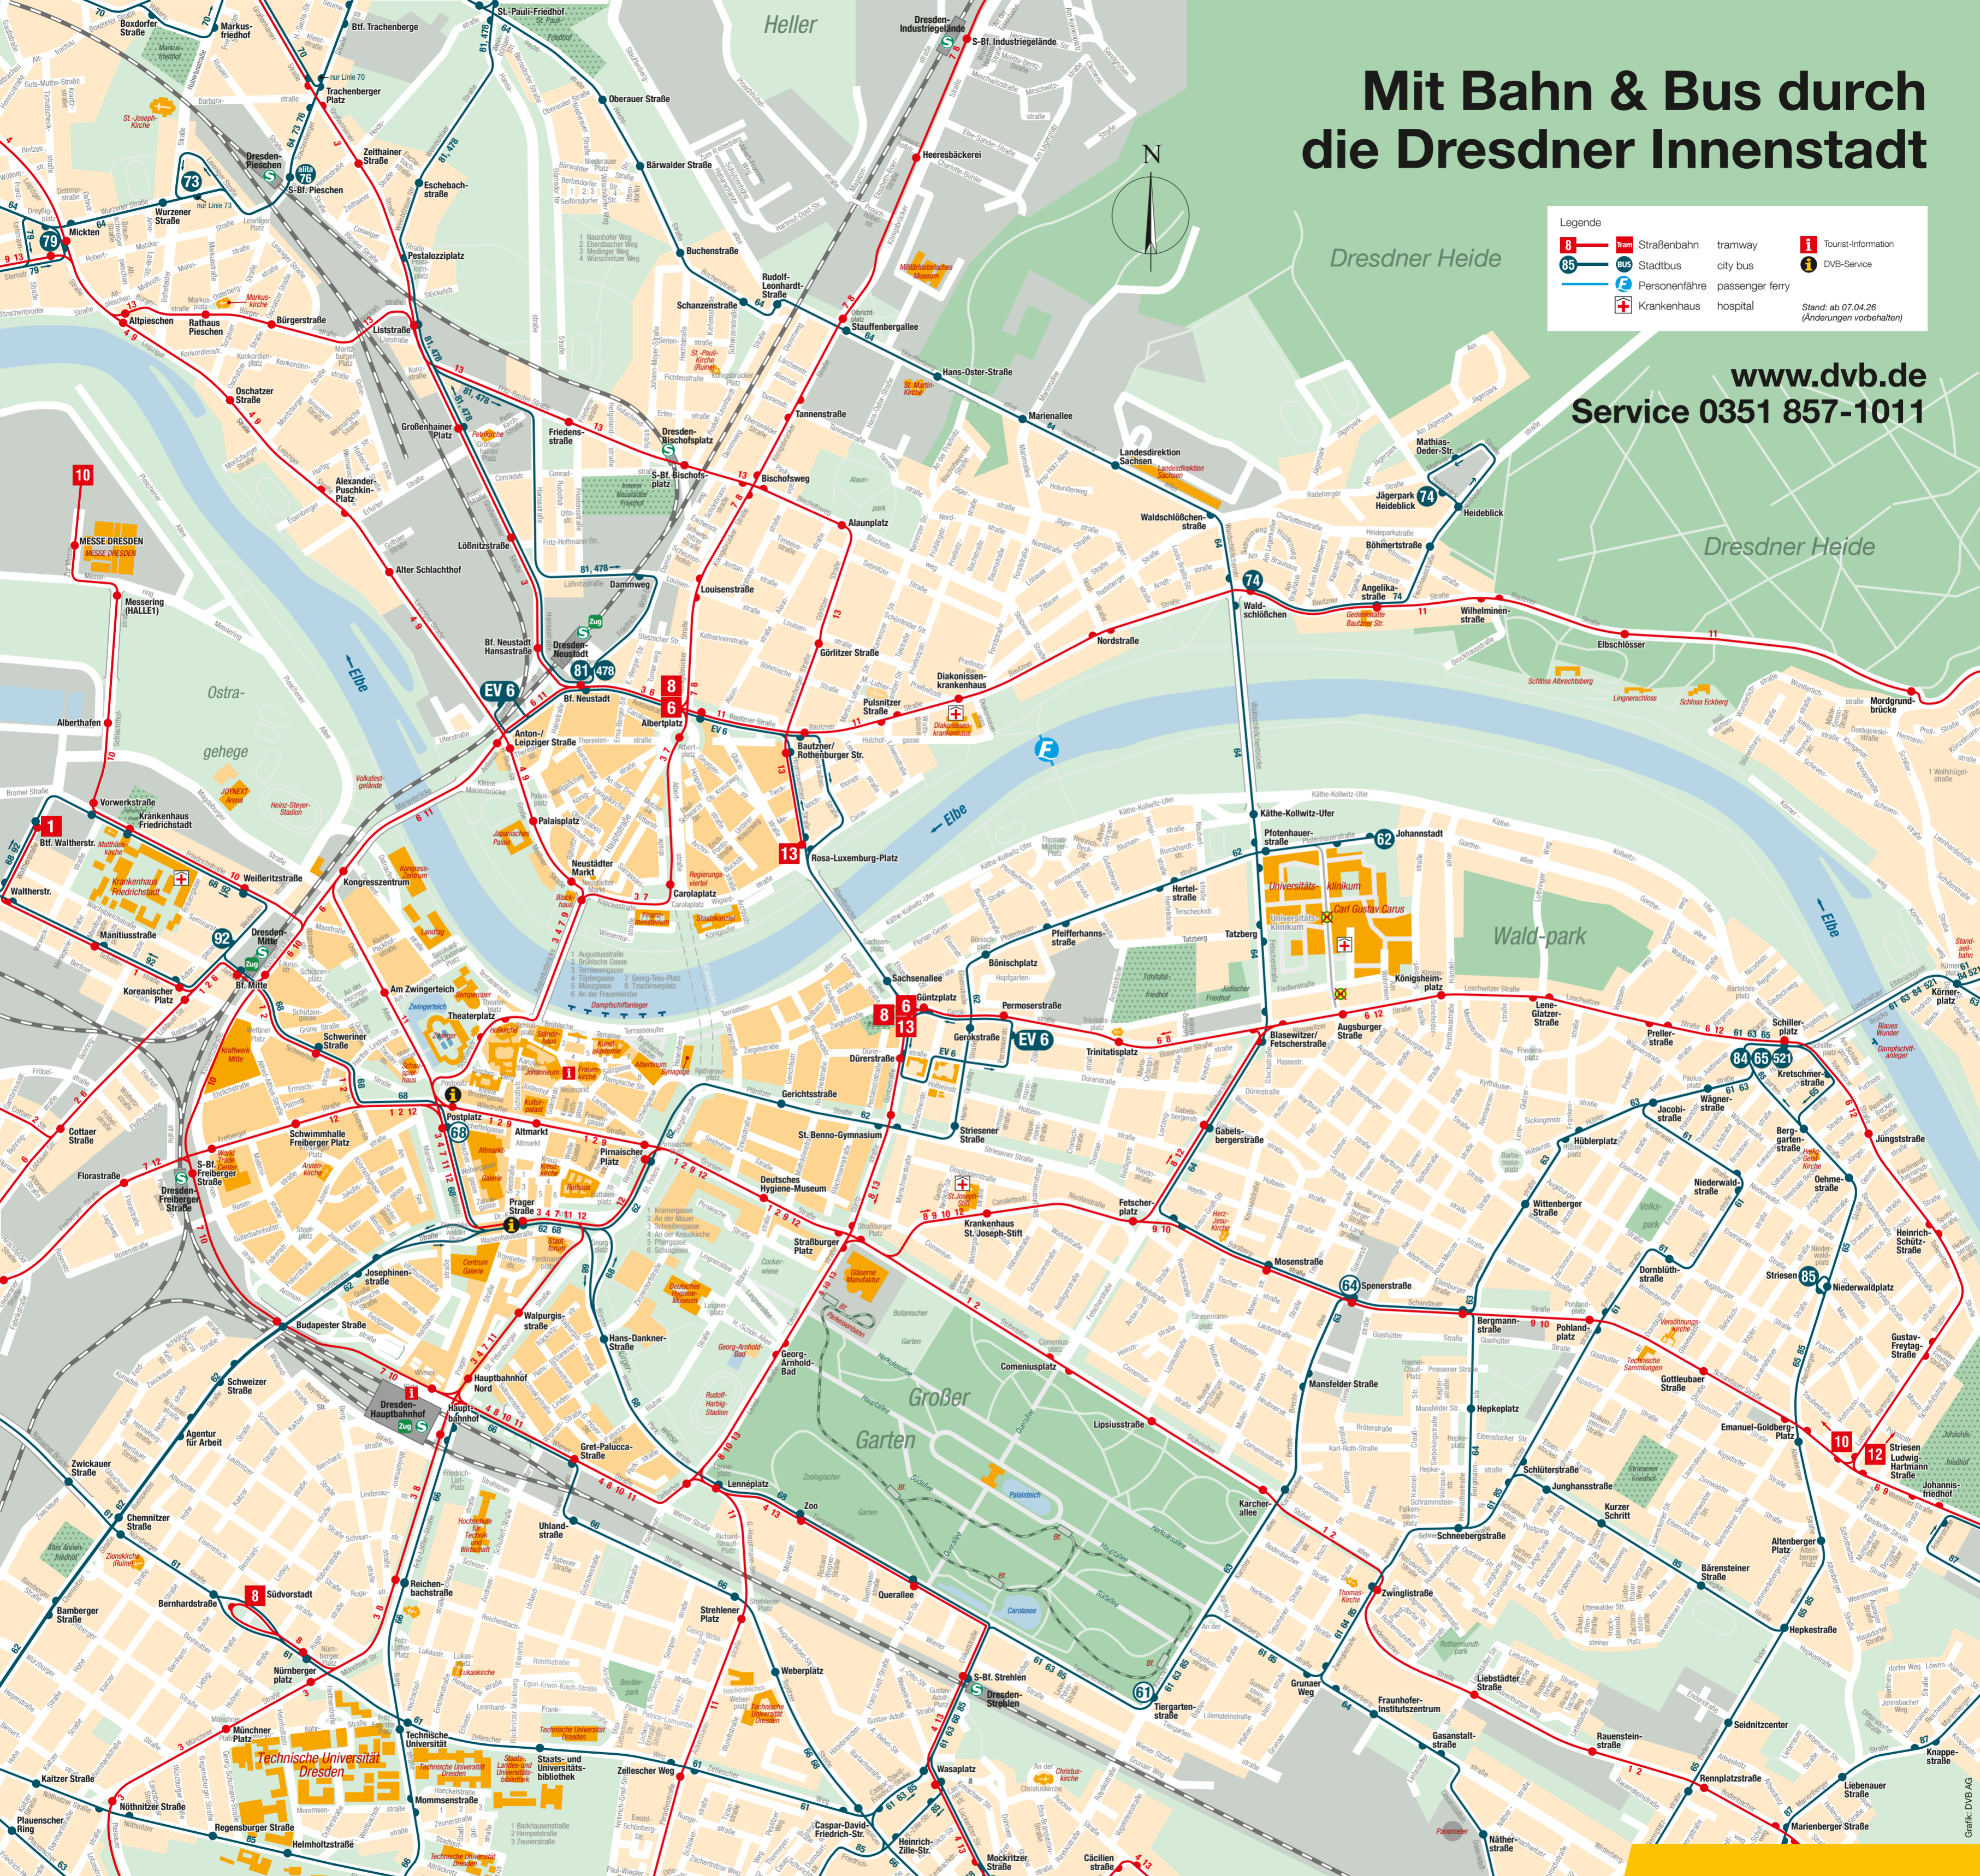

Mit Bahn & Bus durch die Dresdner Innenstadt

Legende

8	Strassenbahn	tramway	i	Tourist-Information
65	Stadtbus	city bus	i	DVB-Service
F	Personenfähre	passenger ferry		
H	Krankenhaus	hospital		

Stand: ab 07.04.26
(Änderungen vorbehalten)

www.dvb.de
Service 0351 857-1011

Wir bewegen Dresden.