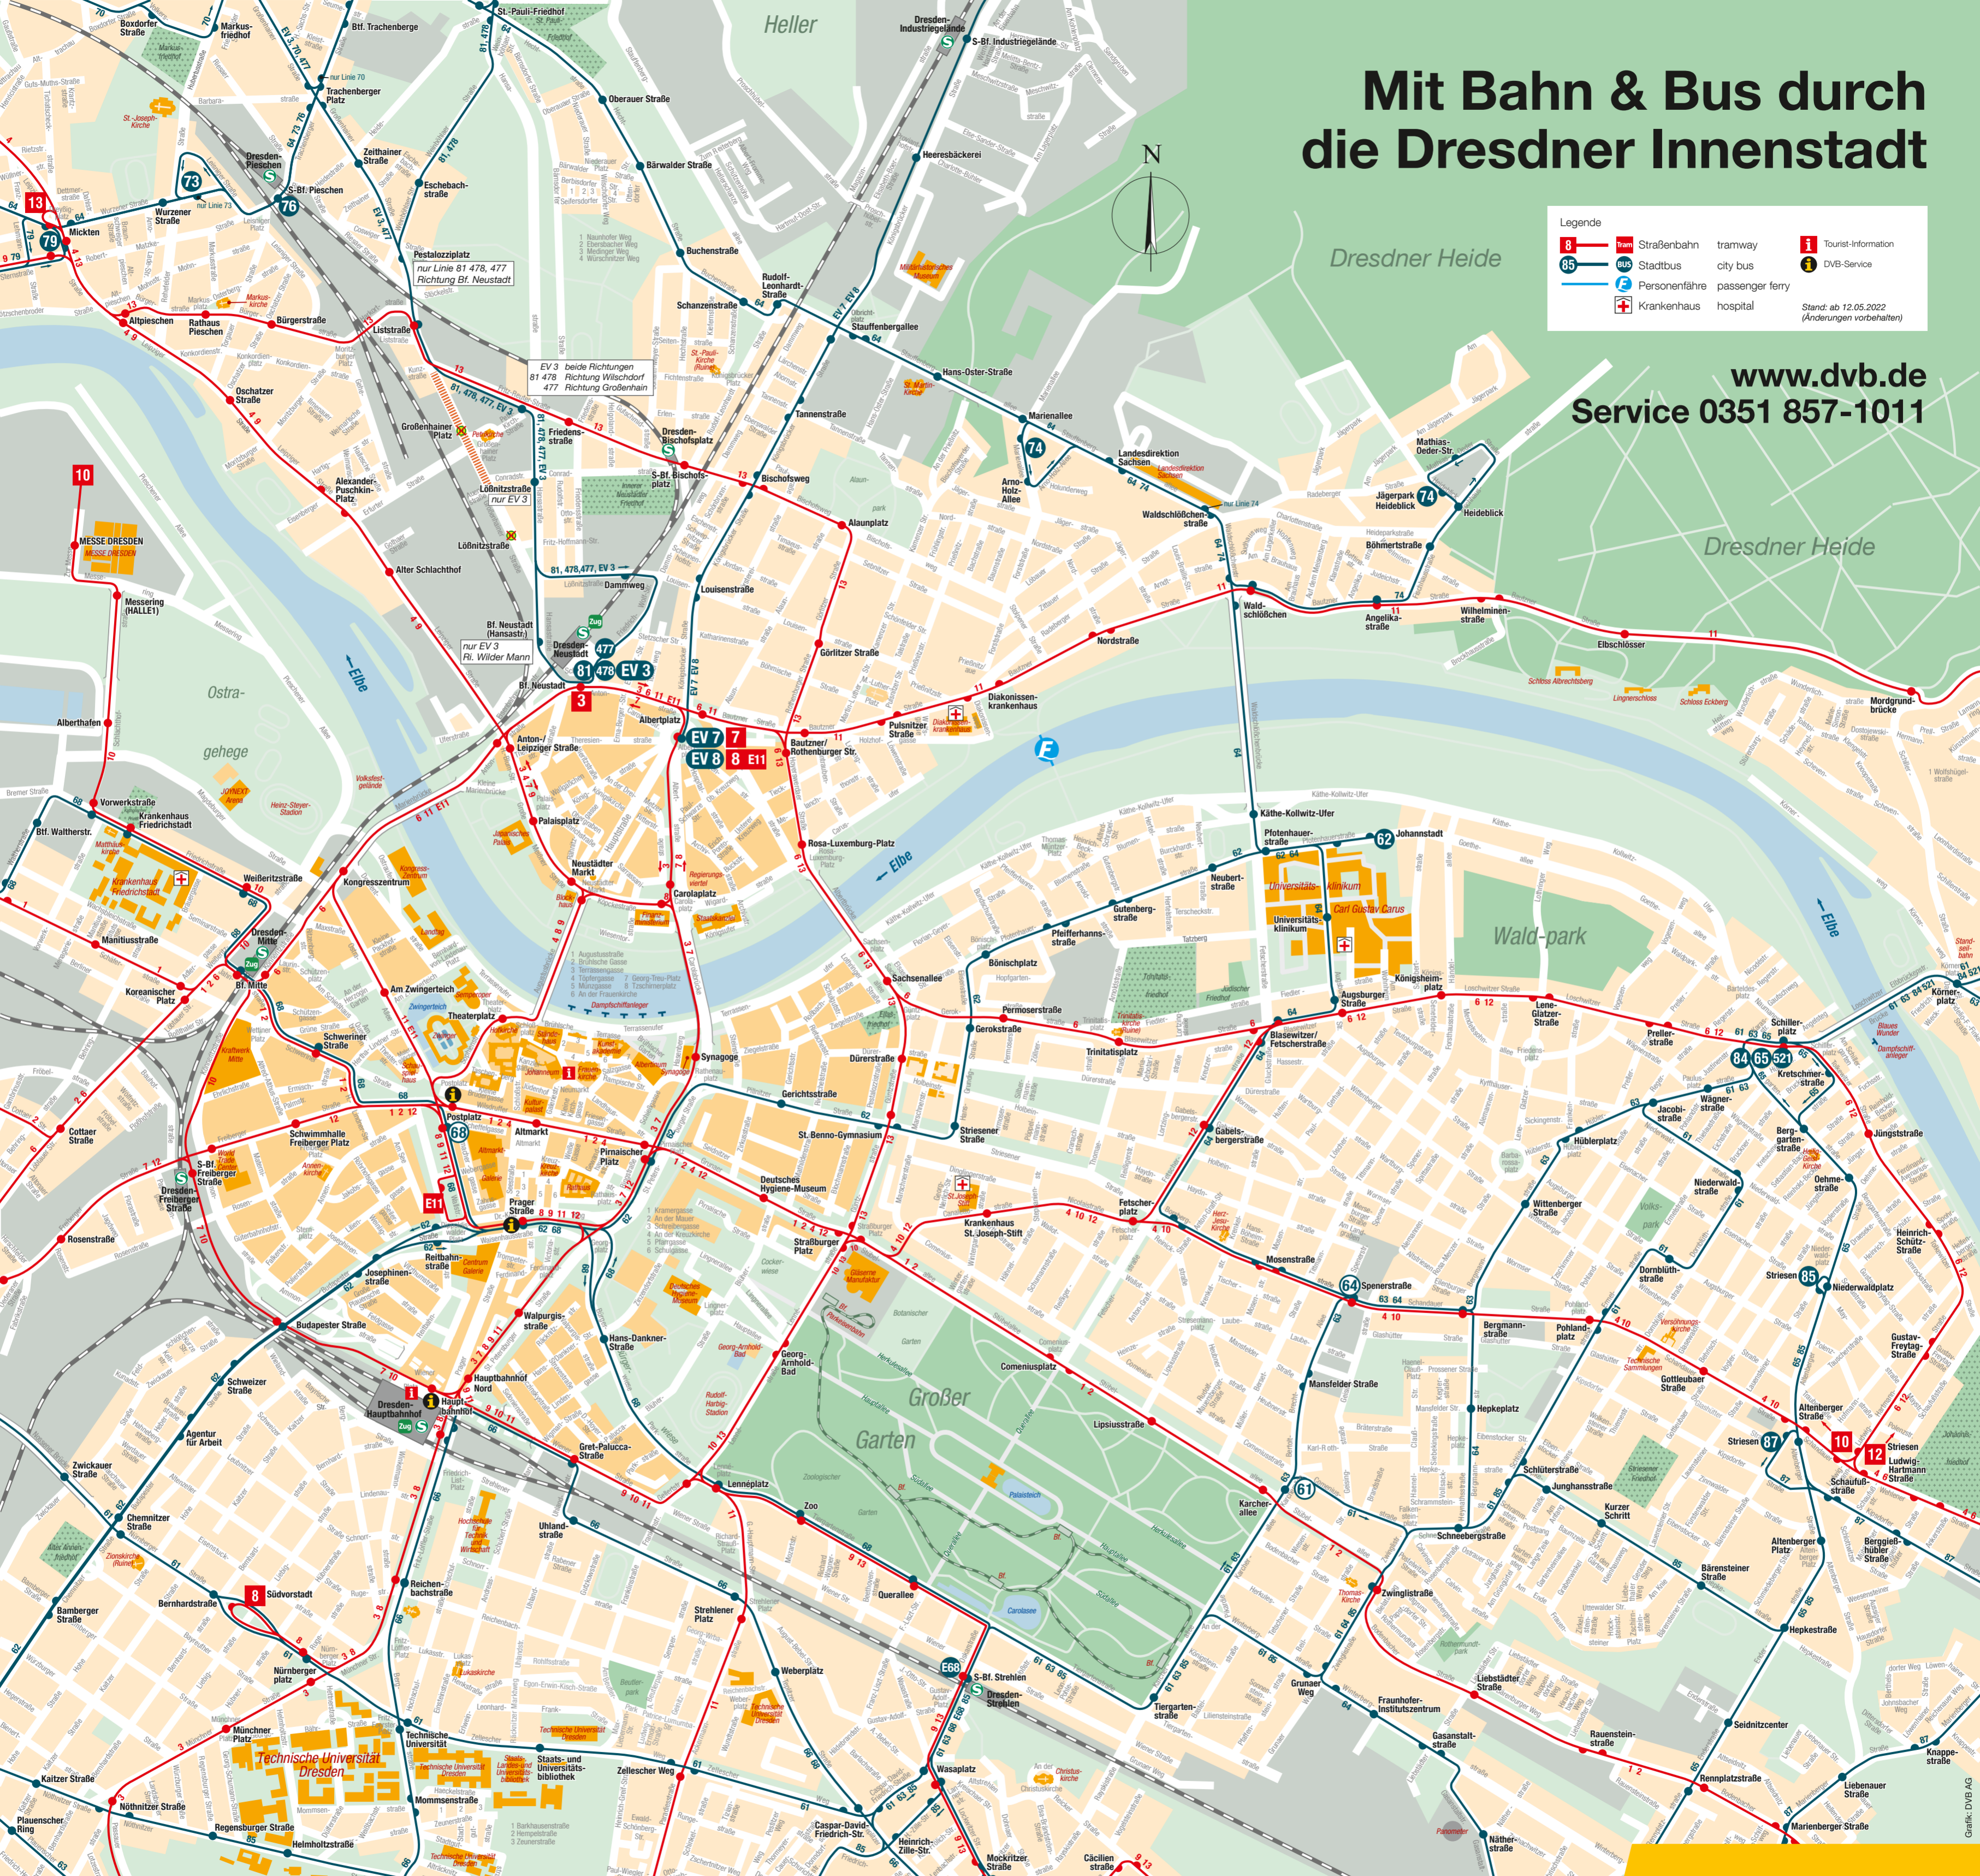

Mit Bahn & Bus durch die Dresdner Innenstadt

Legende

8 Straßenbahn tramway	65 Stadtbus city bus	Tourist-Information
F Personenfähre passenger ferry	Krankenhaus hospital	DVB-Service

Stand: ab 12.05.2022
(Änderungen vorbehalten)

www.dvb.de
Service 0351 857-1011

Wir bewegen Dresden.