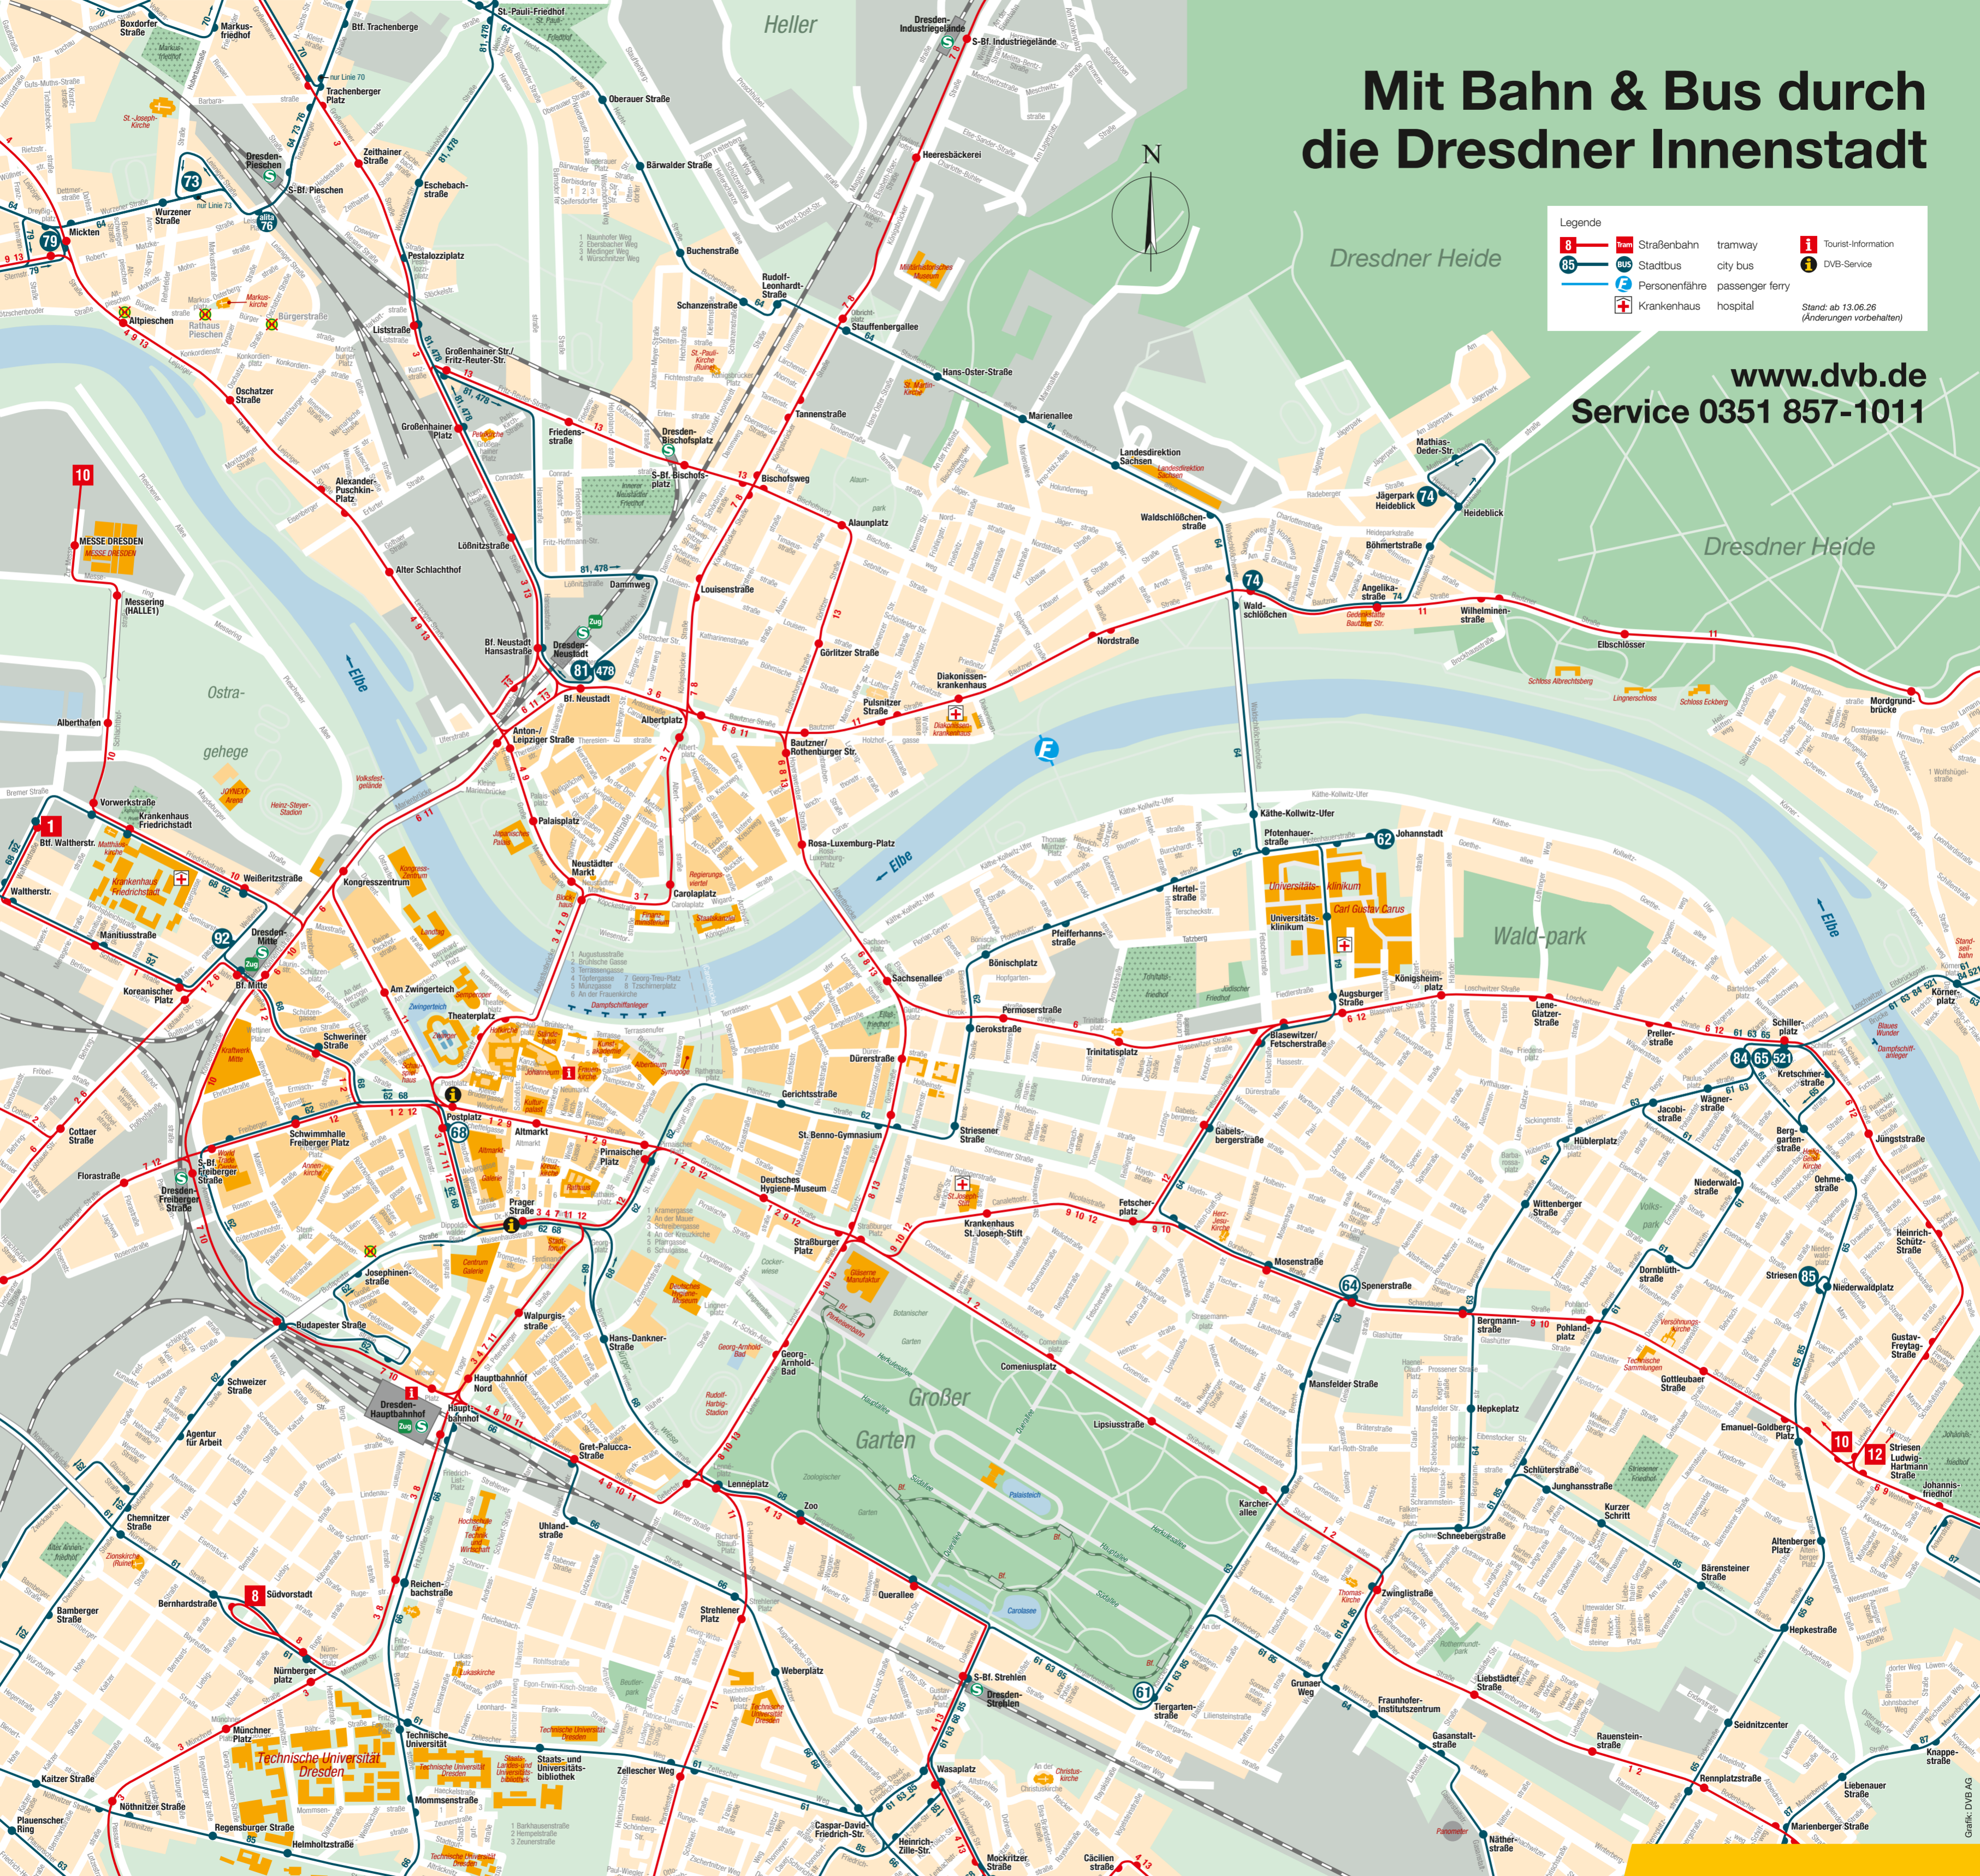

Mit Bahn & Bus durch die Dresdner Innenstadt

Legende

8	Strassenbahn tramway	i	Tourist-Information
65	Stadtbus city bus	i	DVB-Service
F	Personenfähre passenger ferry		
H	Krankenhaus hospital		

Stand: ab 13.06.26
(Änderungen vorbehalten)

www.dvb.de
Service 0351 857-1011

Wir bewegen Dresden.