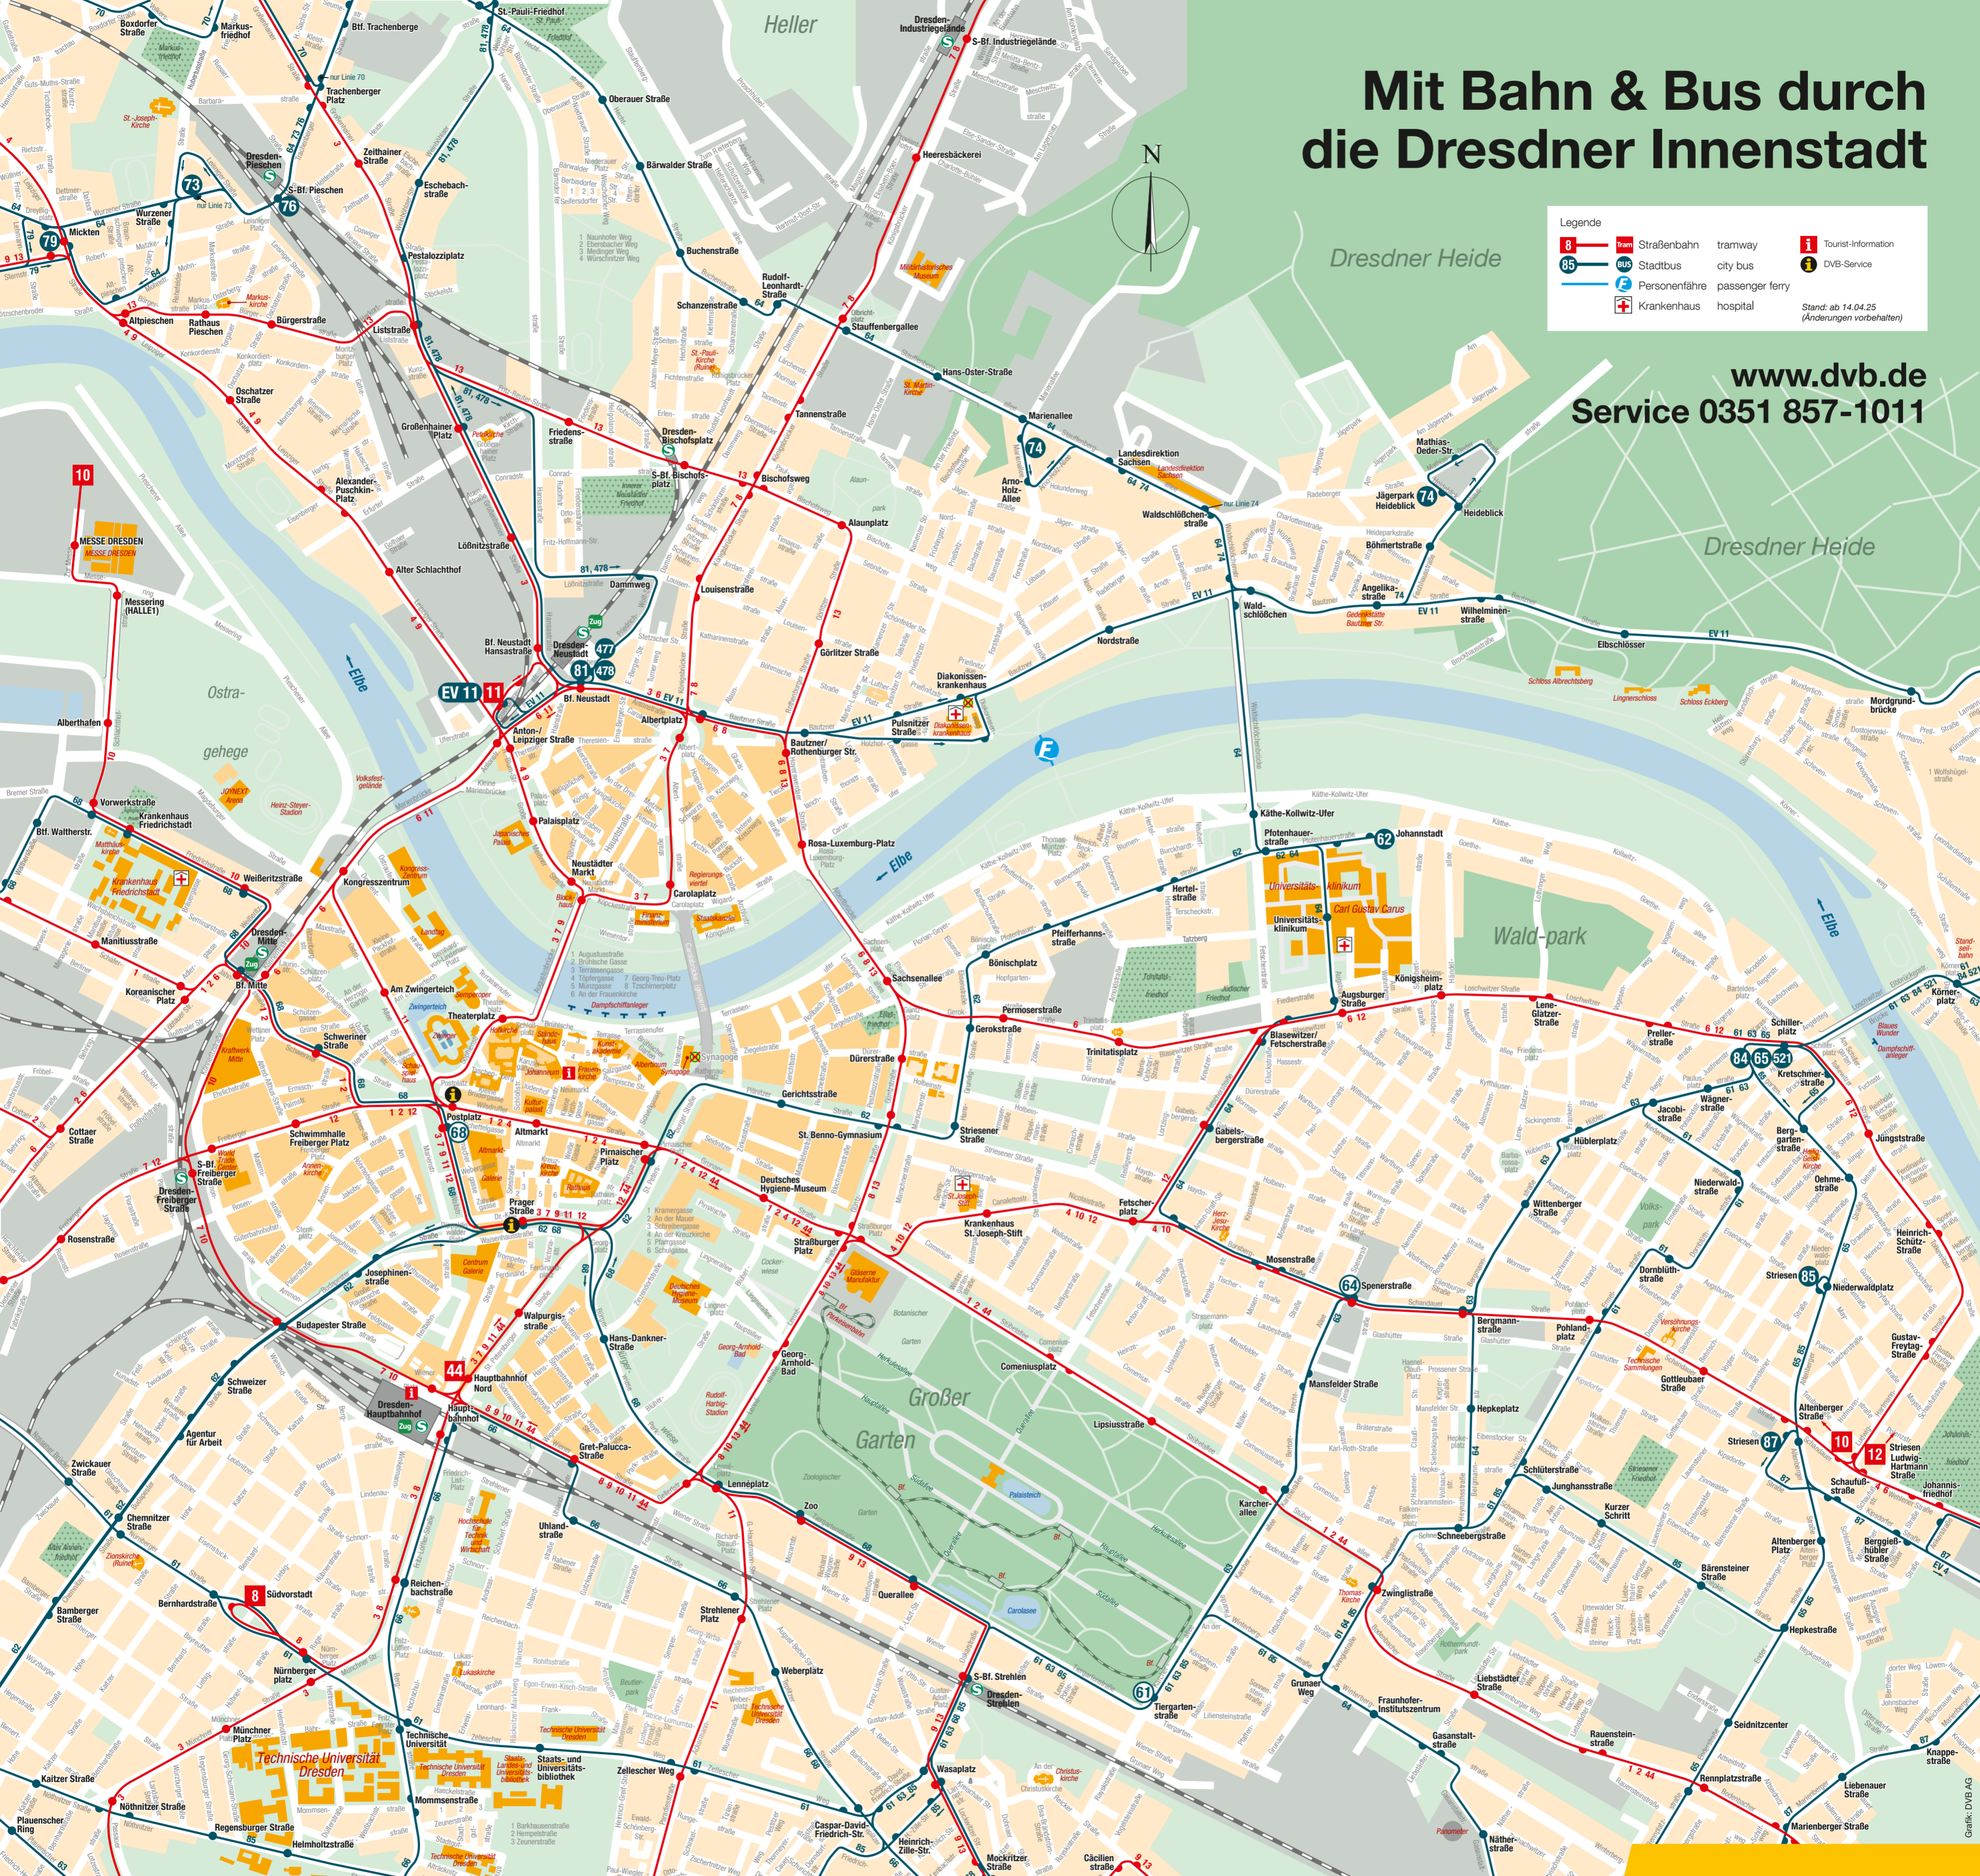

Mit Bahn & Bus durch die Dresdner Innenstadt

Legende

	8 Straßenbahn tramway		1 Tourist-Information
	65 Stadtbus city bus		1 DVB-Service
	F Personenfähre passenger ferry		
	K Krankenhaus hospital		

Stand: ab 14.04.25
(Änderungen vorbehalten)

www.dvb.de
Service 0351 857-1011

Wir bewegen Dresden.