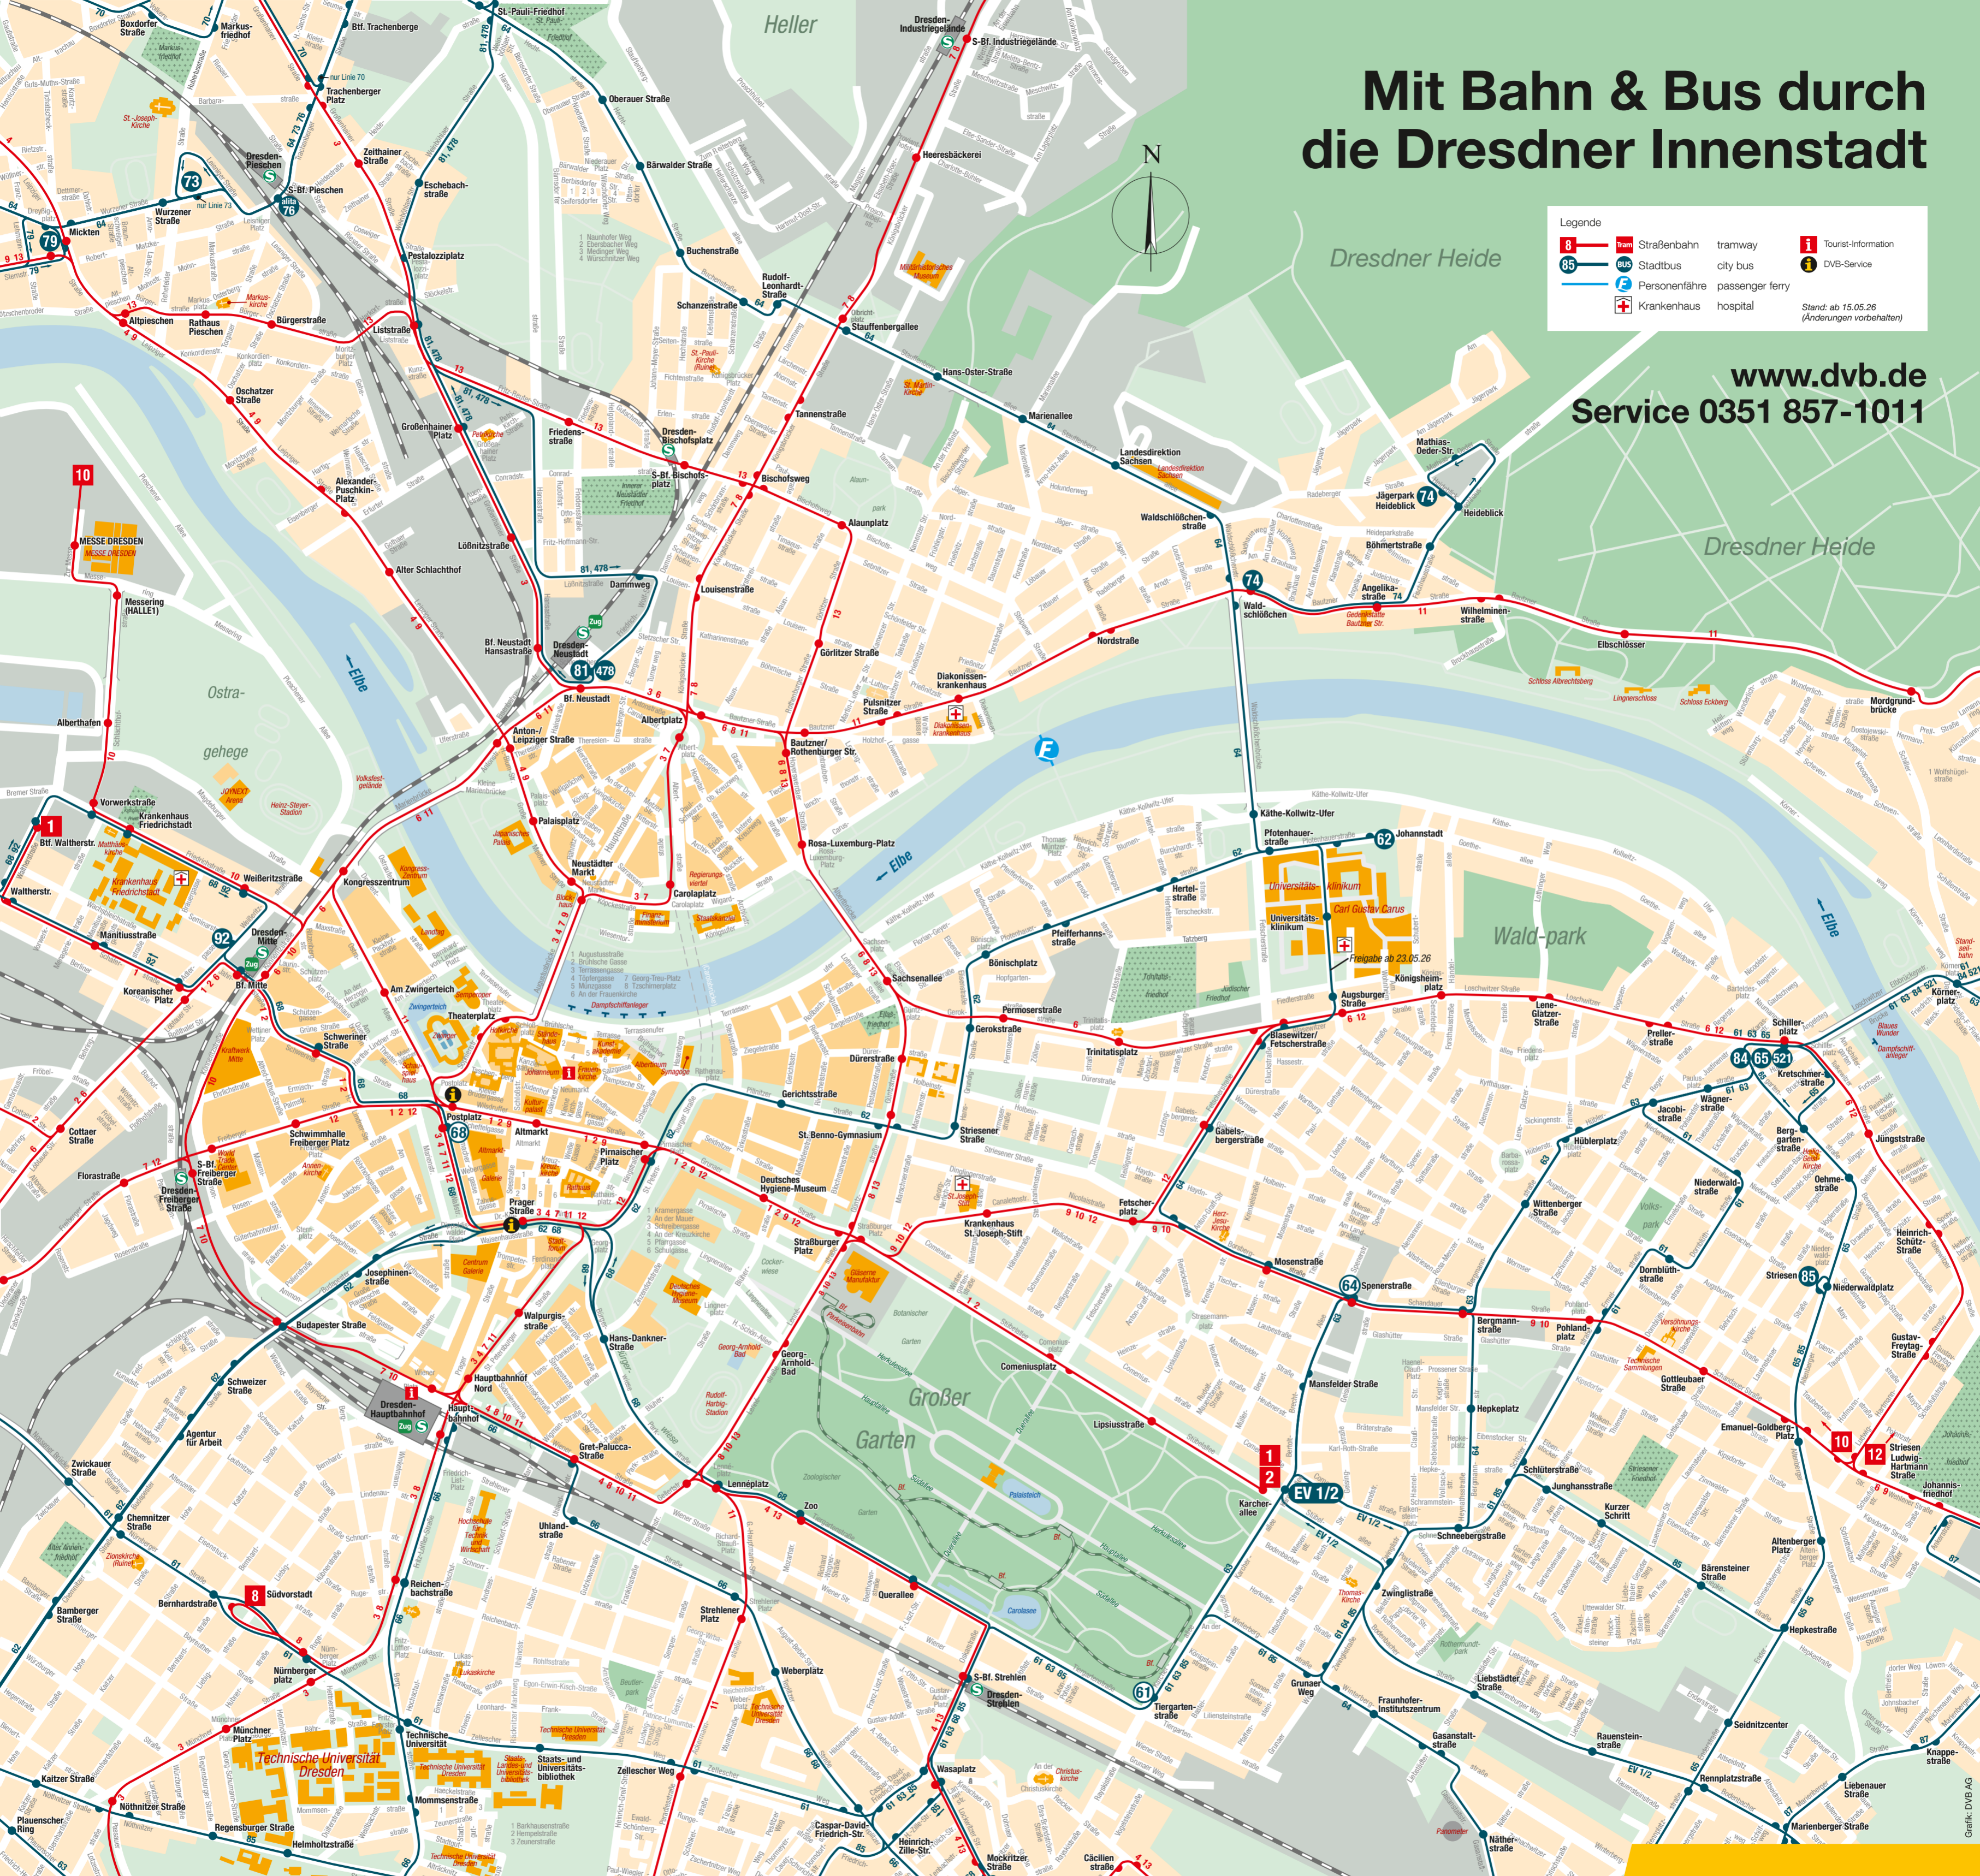

Mit Bahn & Bus durch die Dresdner Innenstadt

Legende

8	Straßenbahn tramway	i	Tourist-Information
65	Stadtbus city bus	i	DVB-Service
F	Personenfähre passenger ferry		
H	Krankenhaus hospital		

Stand: ab 15.05.26
(Änderungen vorbehalten)

www.dvb.de
Service 0351 857-1011

Wir bewegen Dresden.