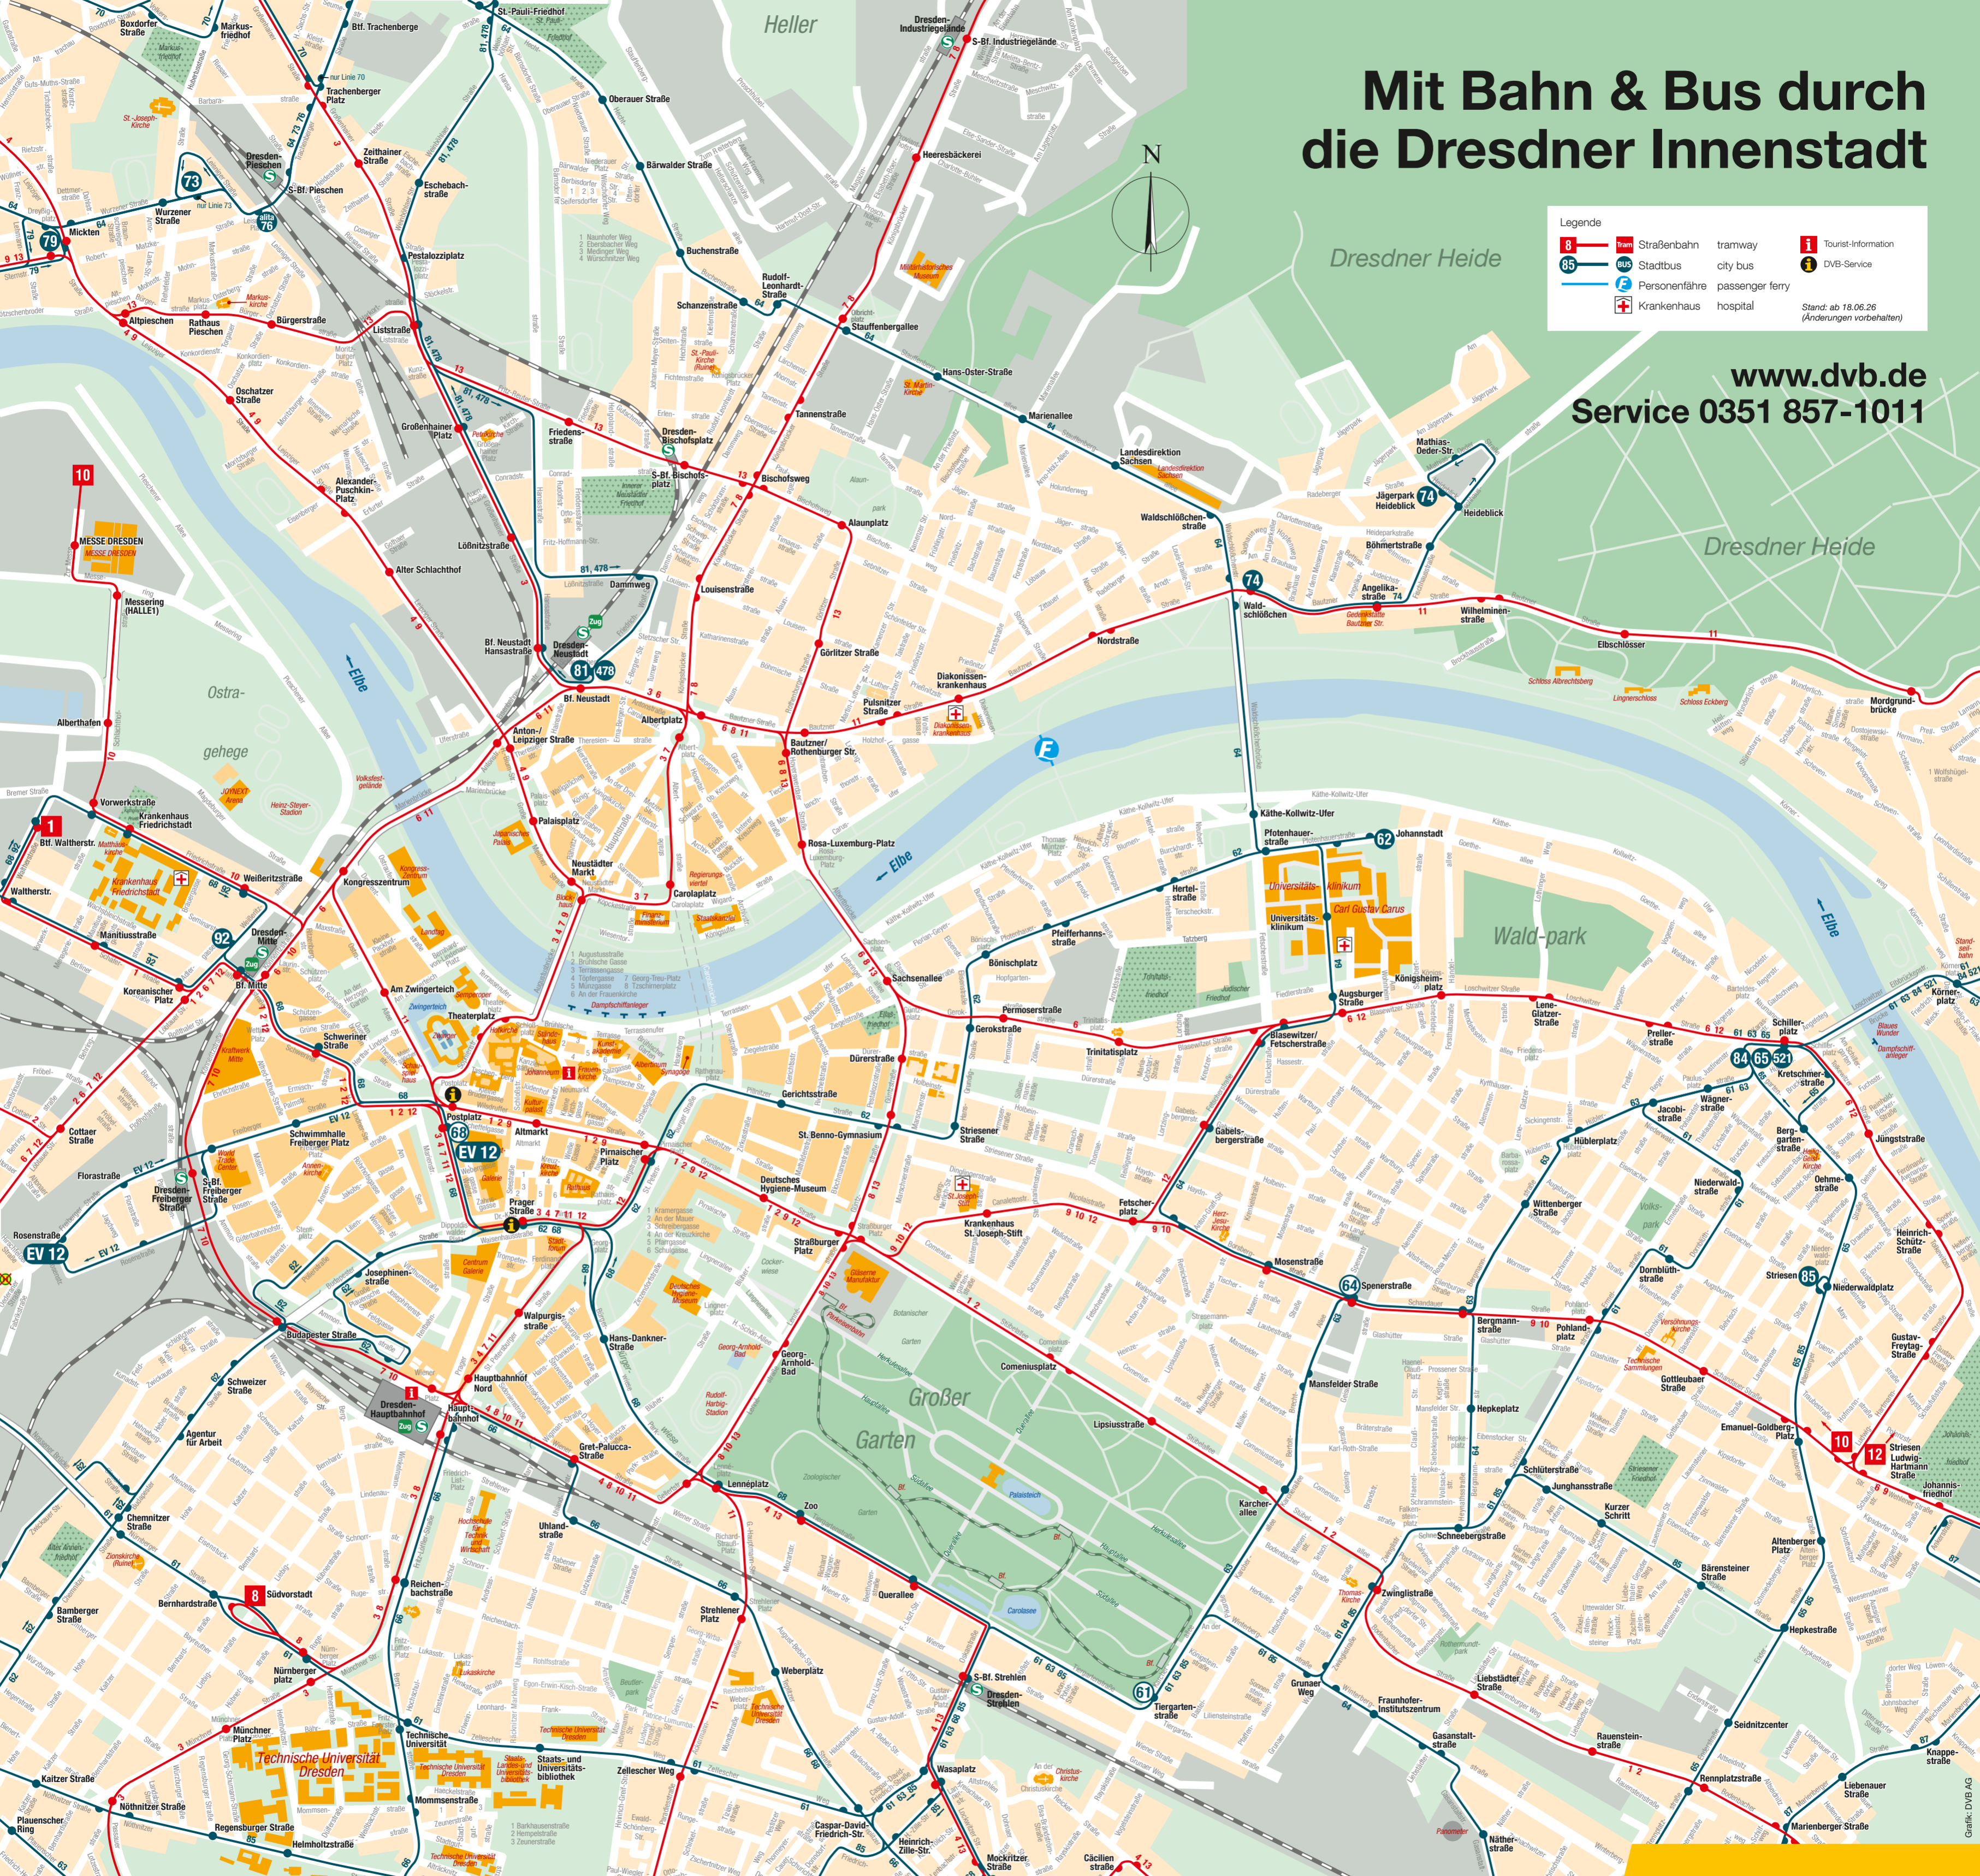

Mit Bahn & Bus durch die Dresdner Innenstadt

Legende

8	Straßenbahn	tramway	Tourist-Information
65	Stadtbus	city bus	DVB-Service
	Personenfähre	passenger ferry	
	Krankenhaus	hospital	

Stand: ab 18.06.26
(Änderungen vorbehalten)