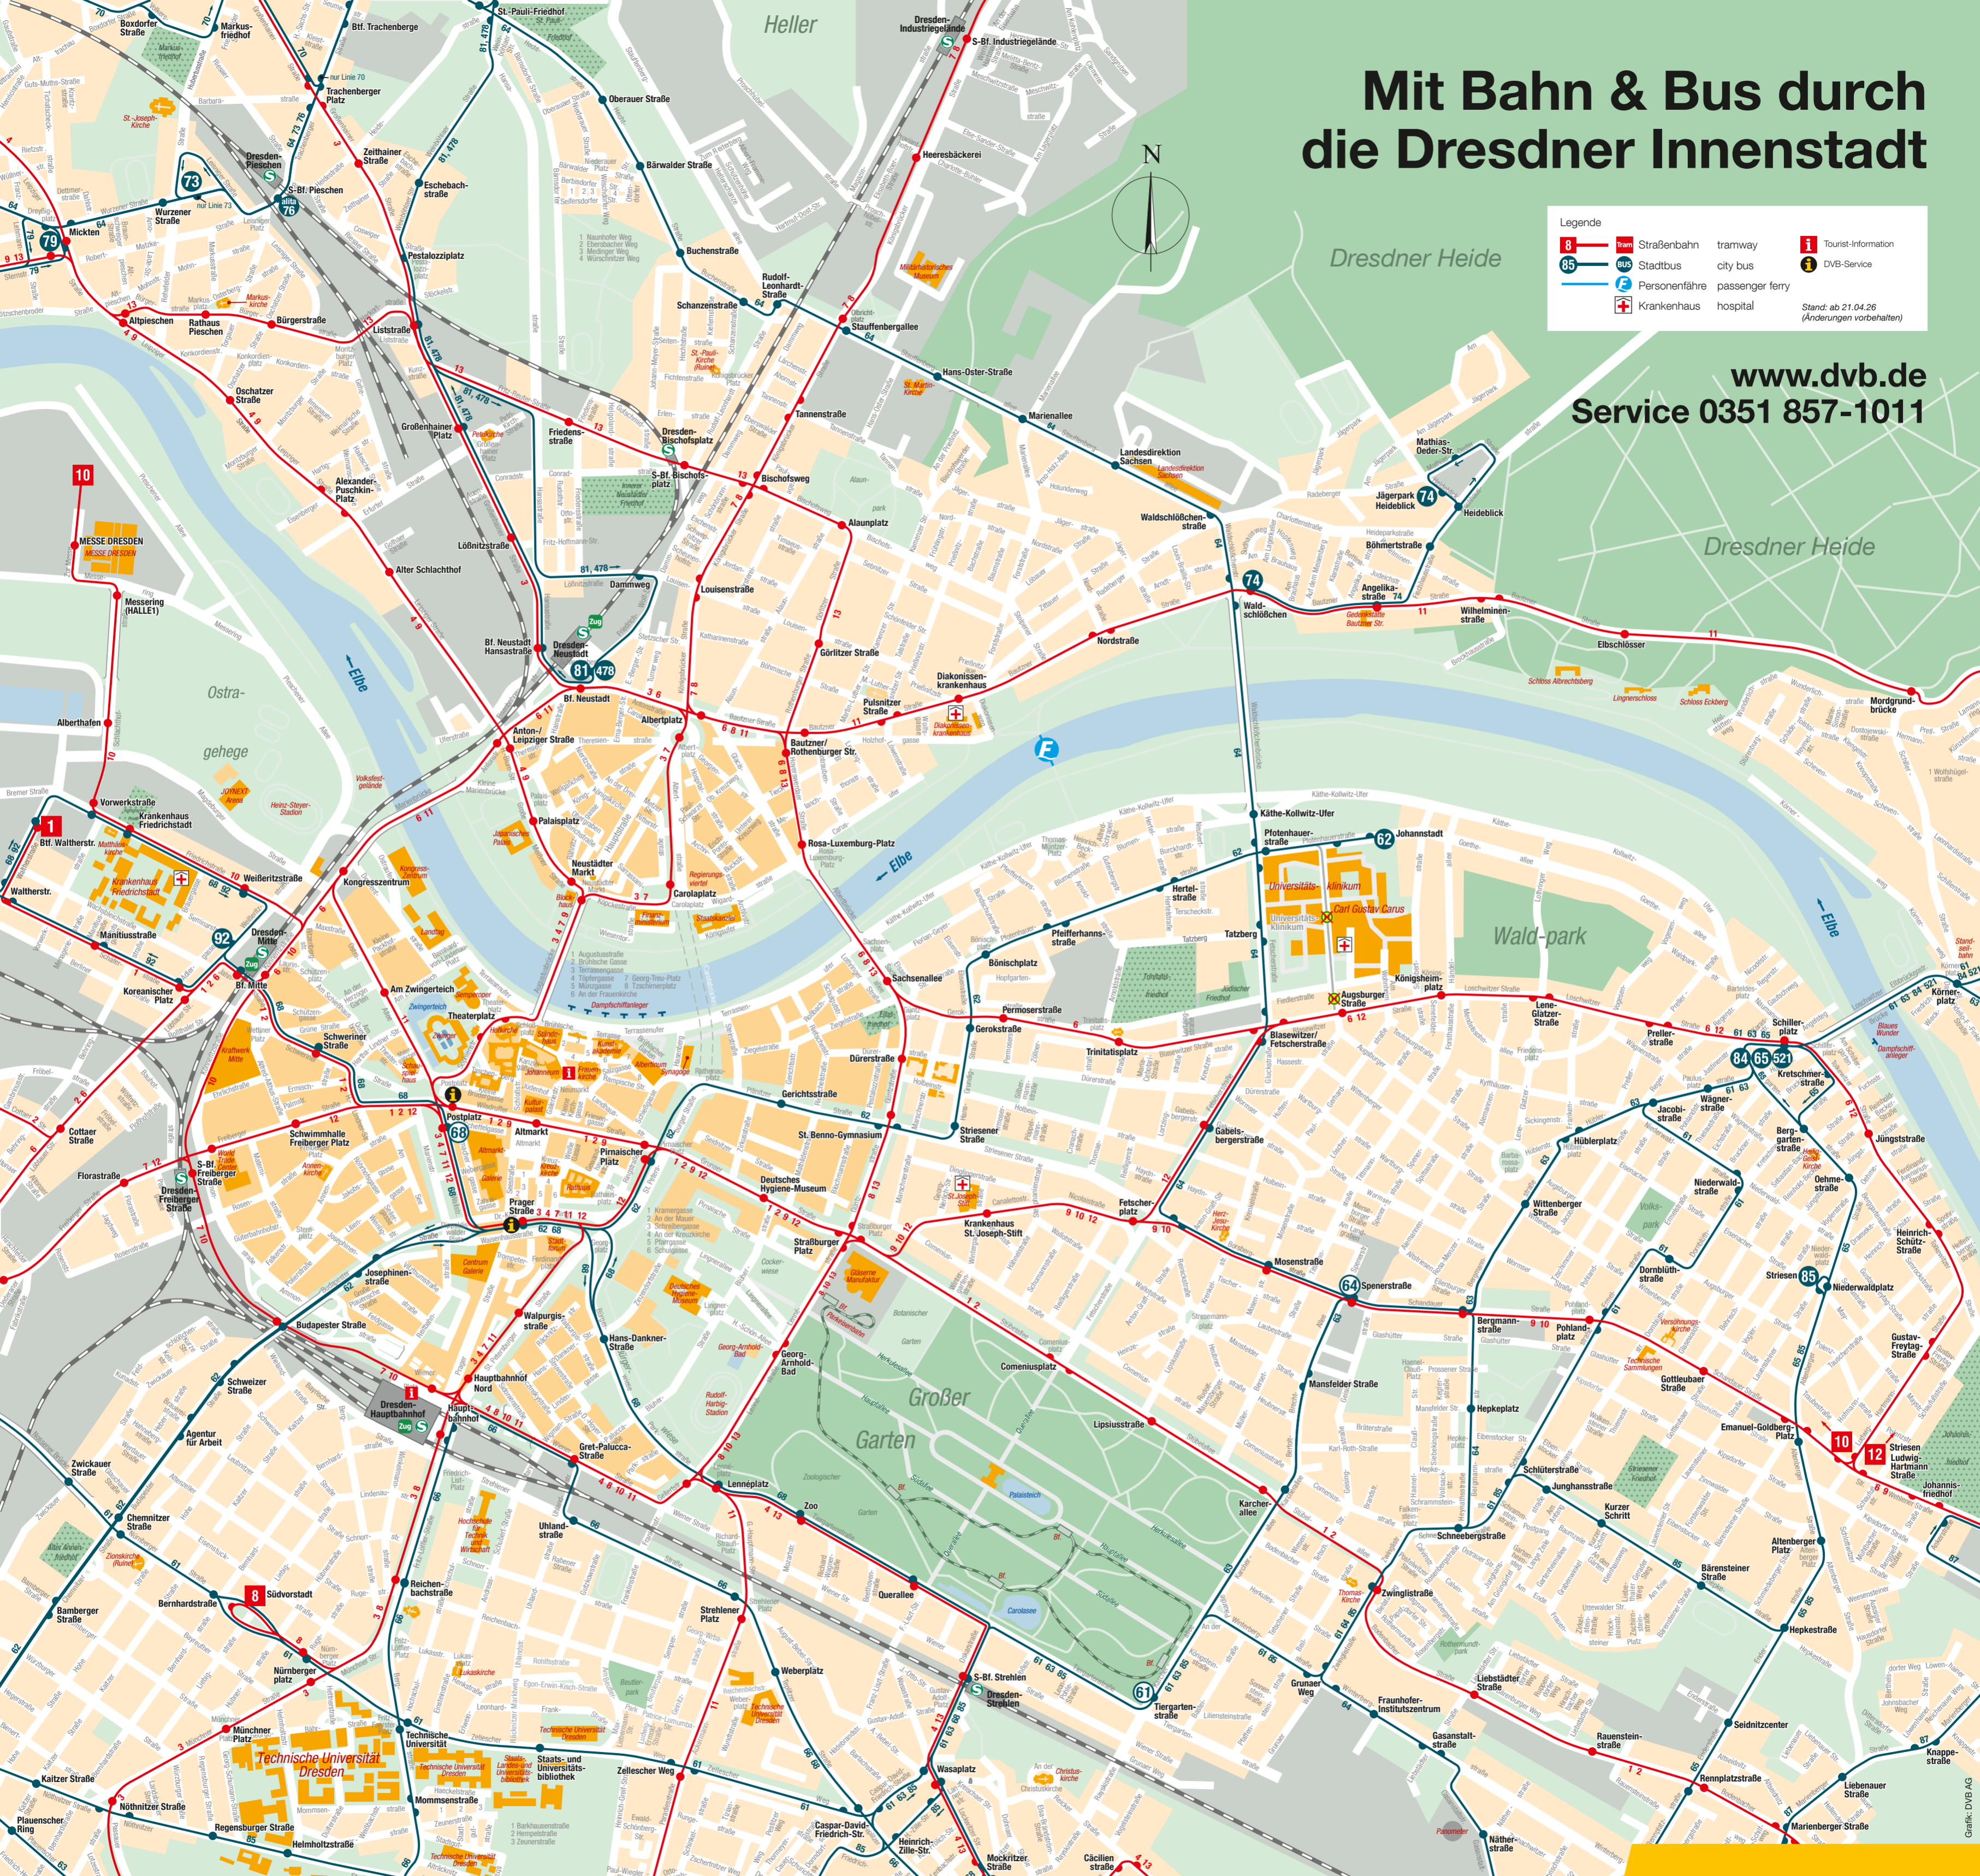

# Mit Bahn & Bus durch die Dresdner Innenstadt

Legende

8	Straßenbahn	tramway	Tourist-Information
65	Stadtbus	city bus	DVB-Service
	Personenfähre	passenger ferry	
	Krankenhaus	hospital	

Stand: ab 21.04.26  
(Änderungen vorbehalten)