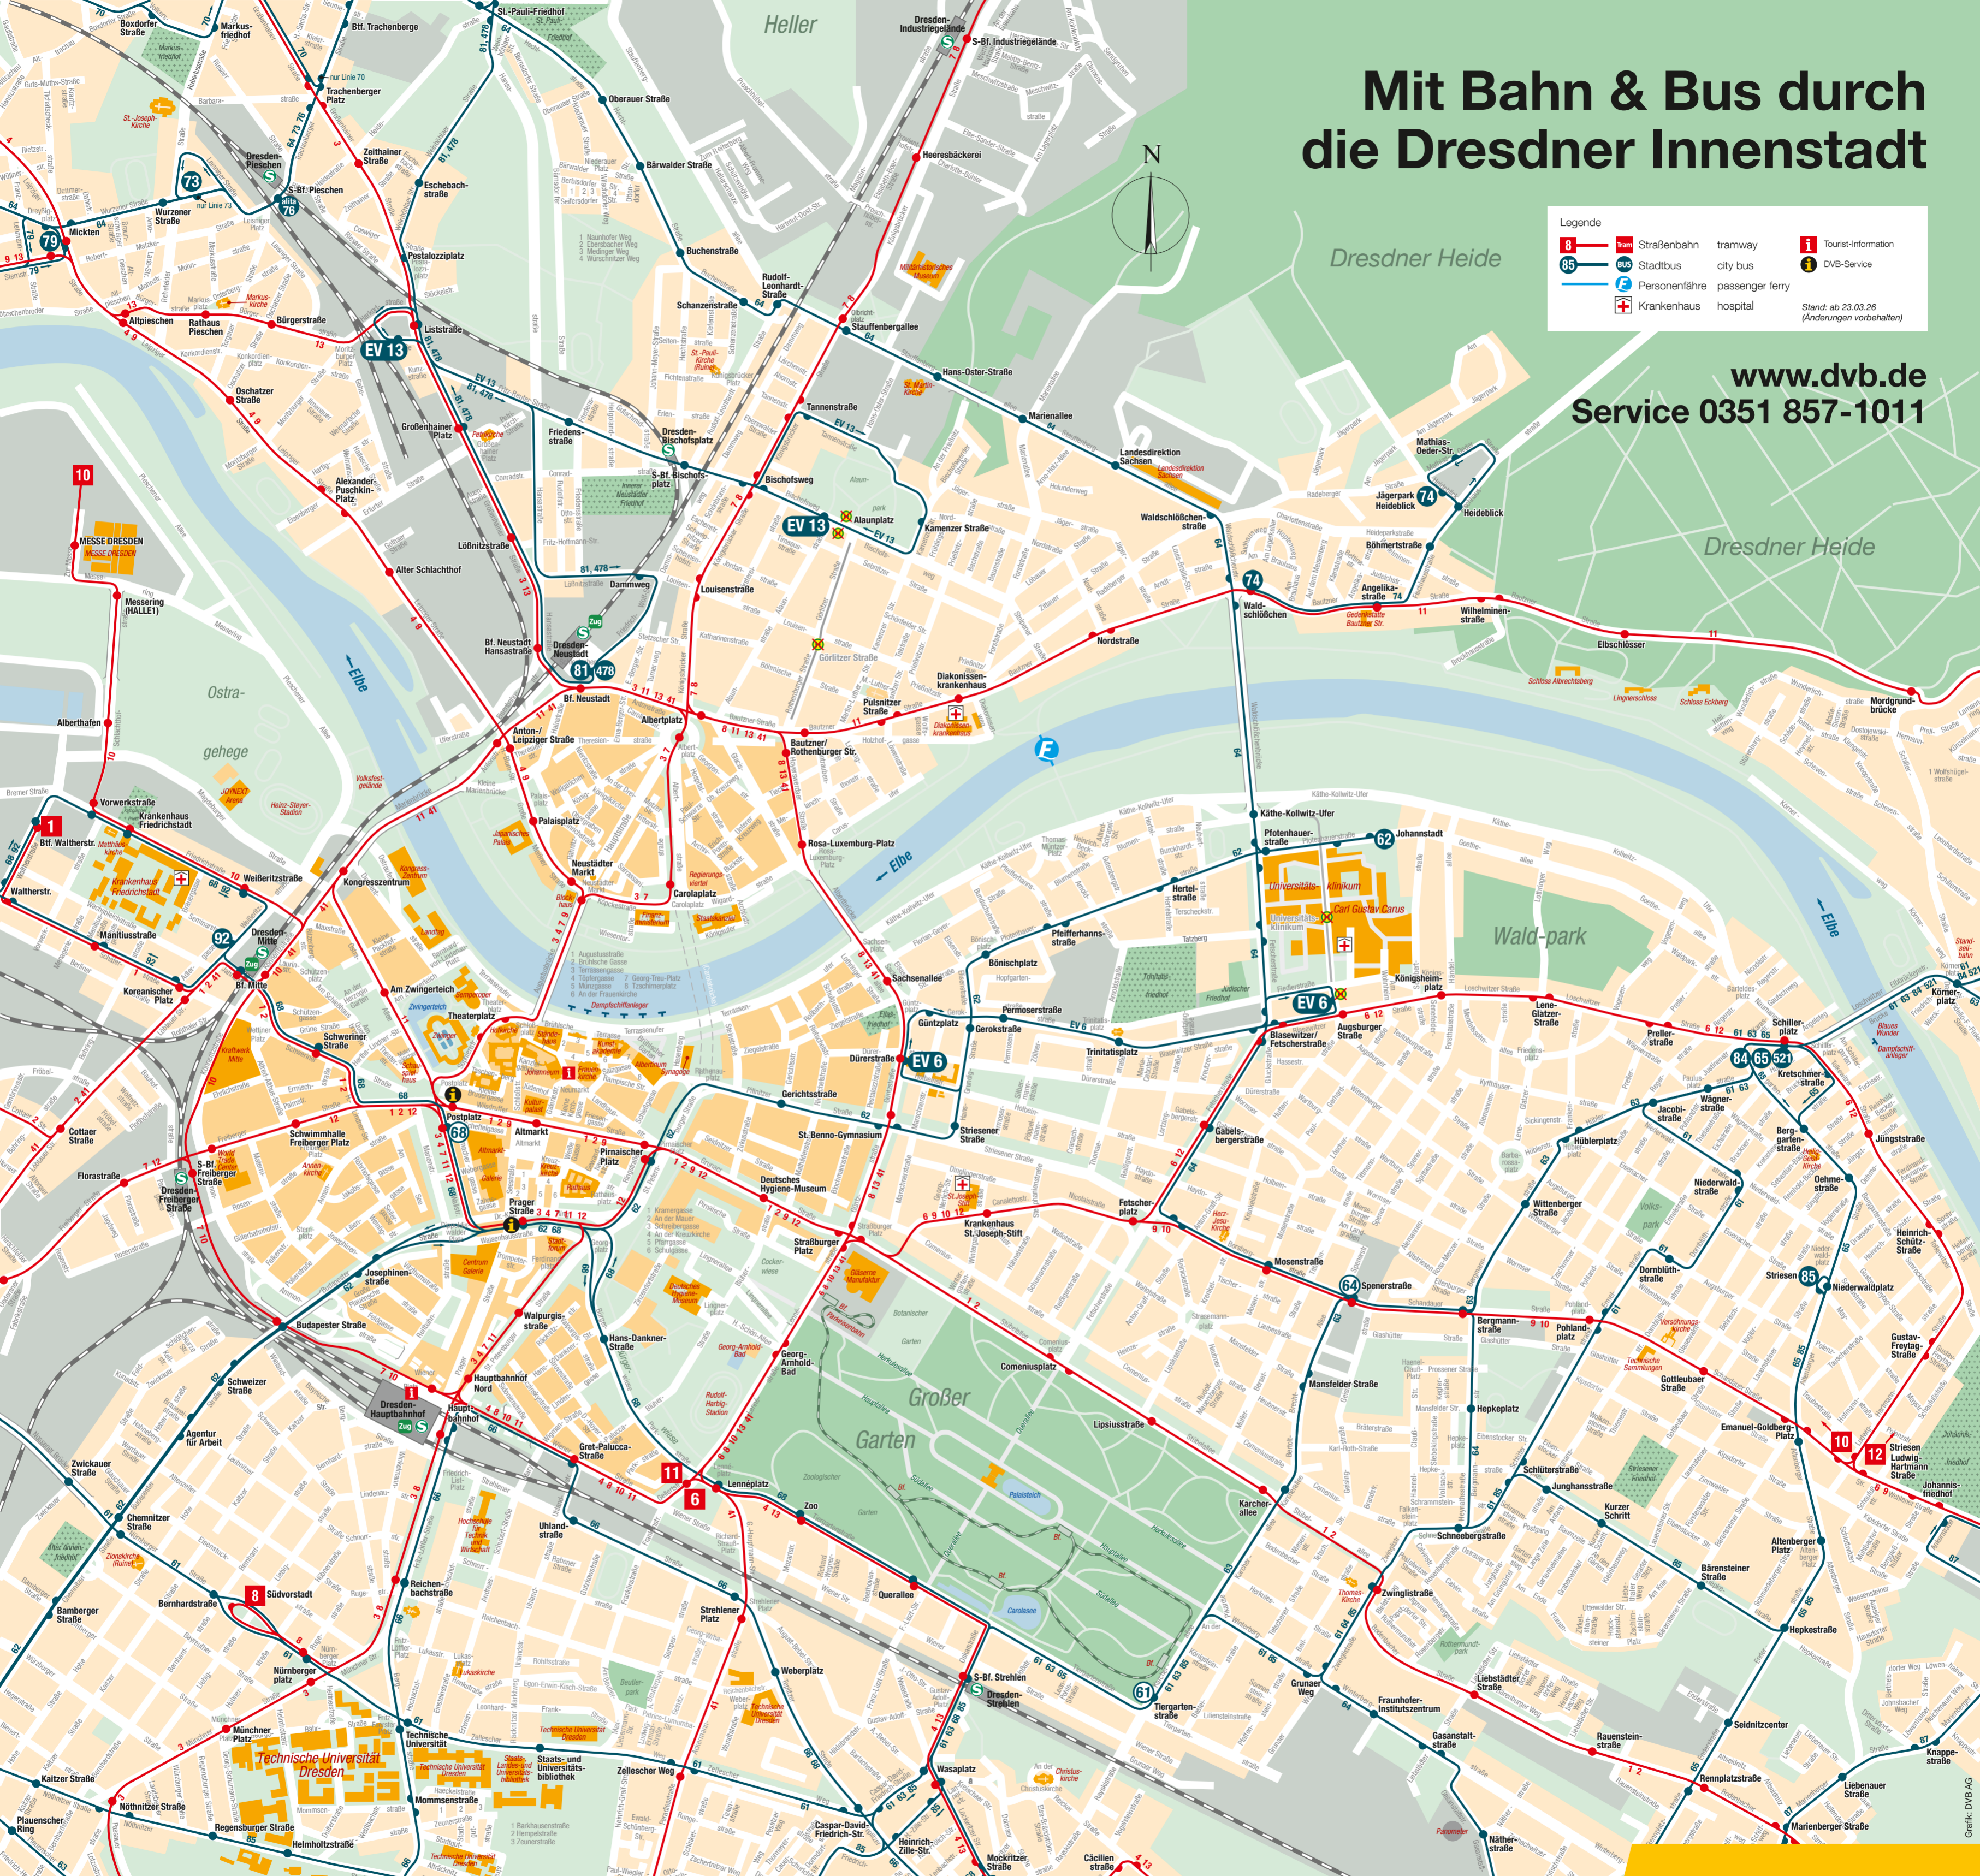

Mit Bahn & Bus durch die Dresdner Innenstadt

Legende

8	Tram	Straßenbahn tramway	i	Tourist-Information
65	BUS	Stadtbus city bus	i	DVB-Service
F	F	Personenfähre passenger ferry		
+	Krankenhaus	hospital		

Stand: ab 23.03.26
(Änderungen vorbehalten)