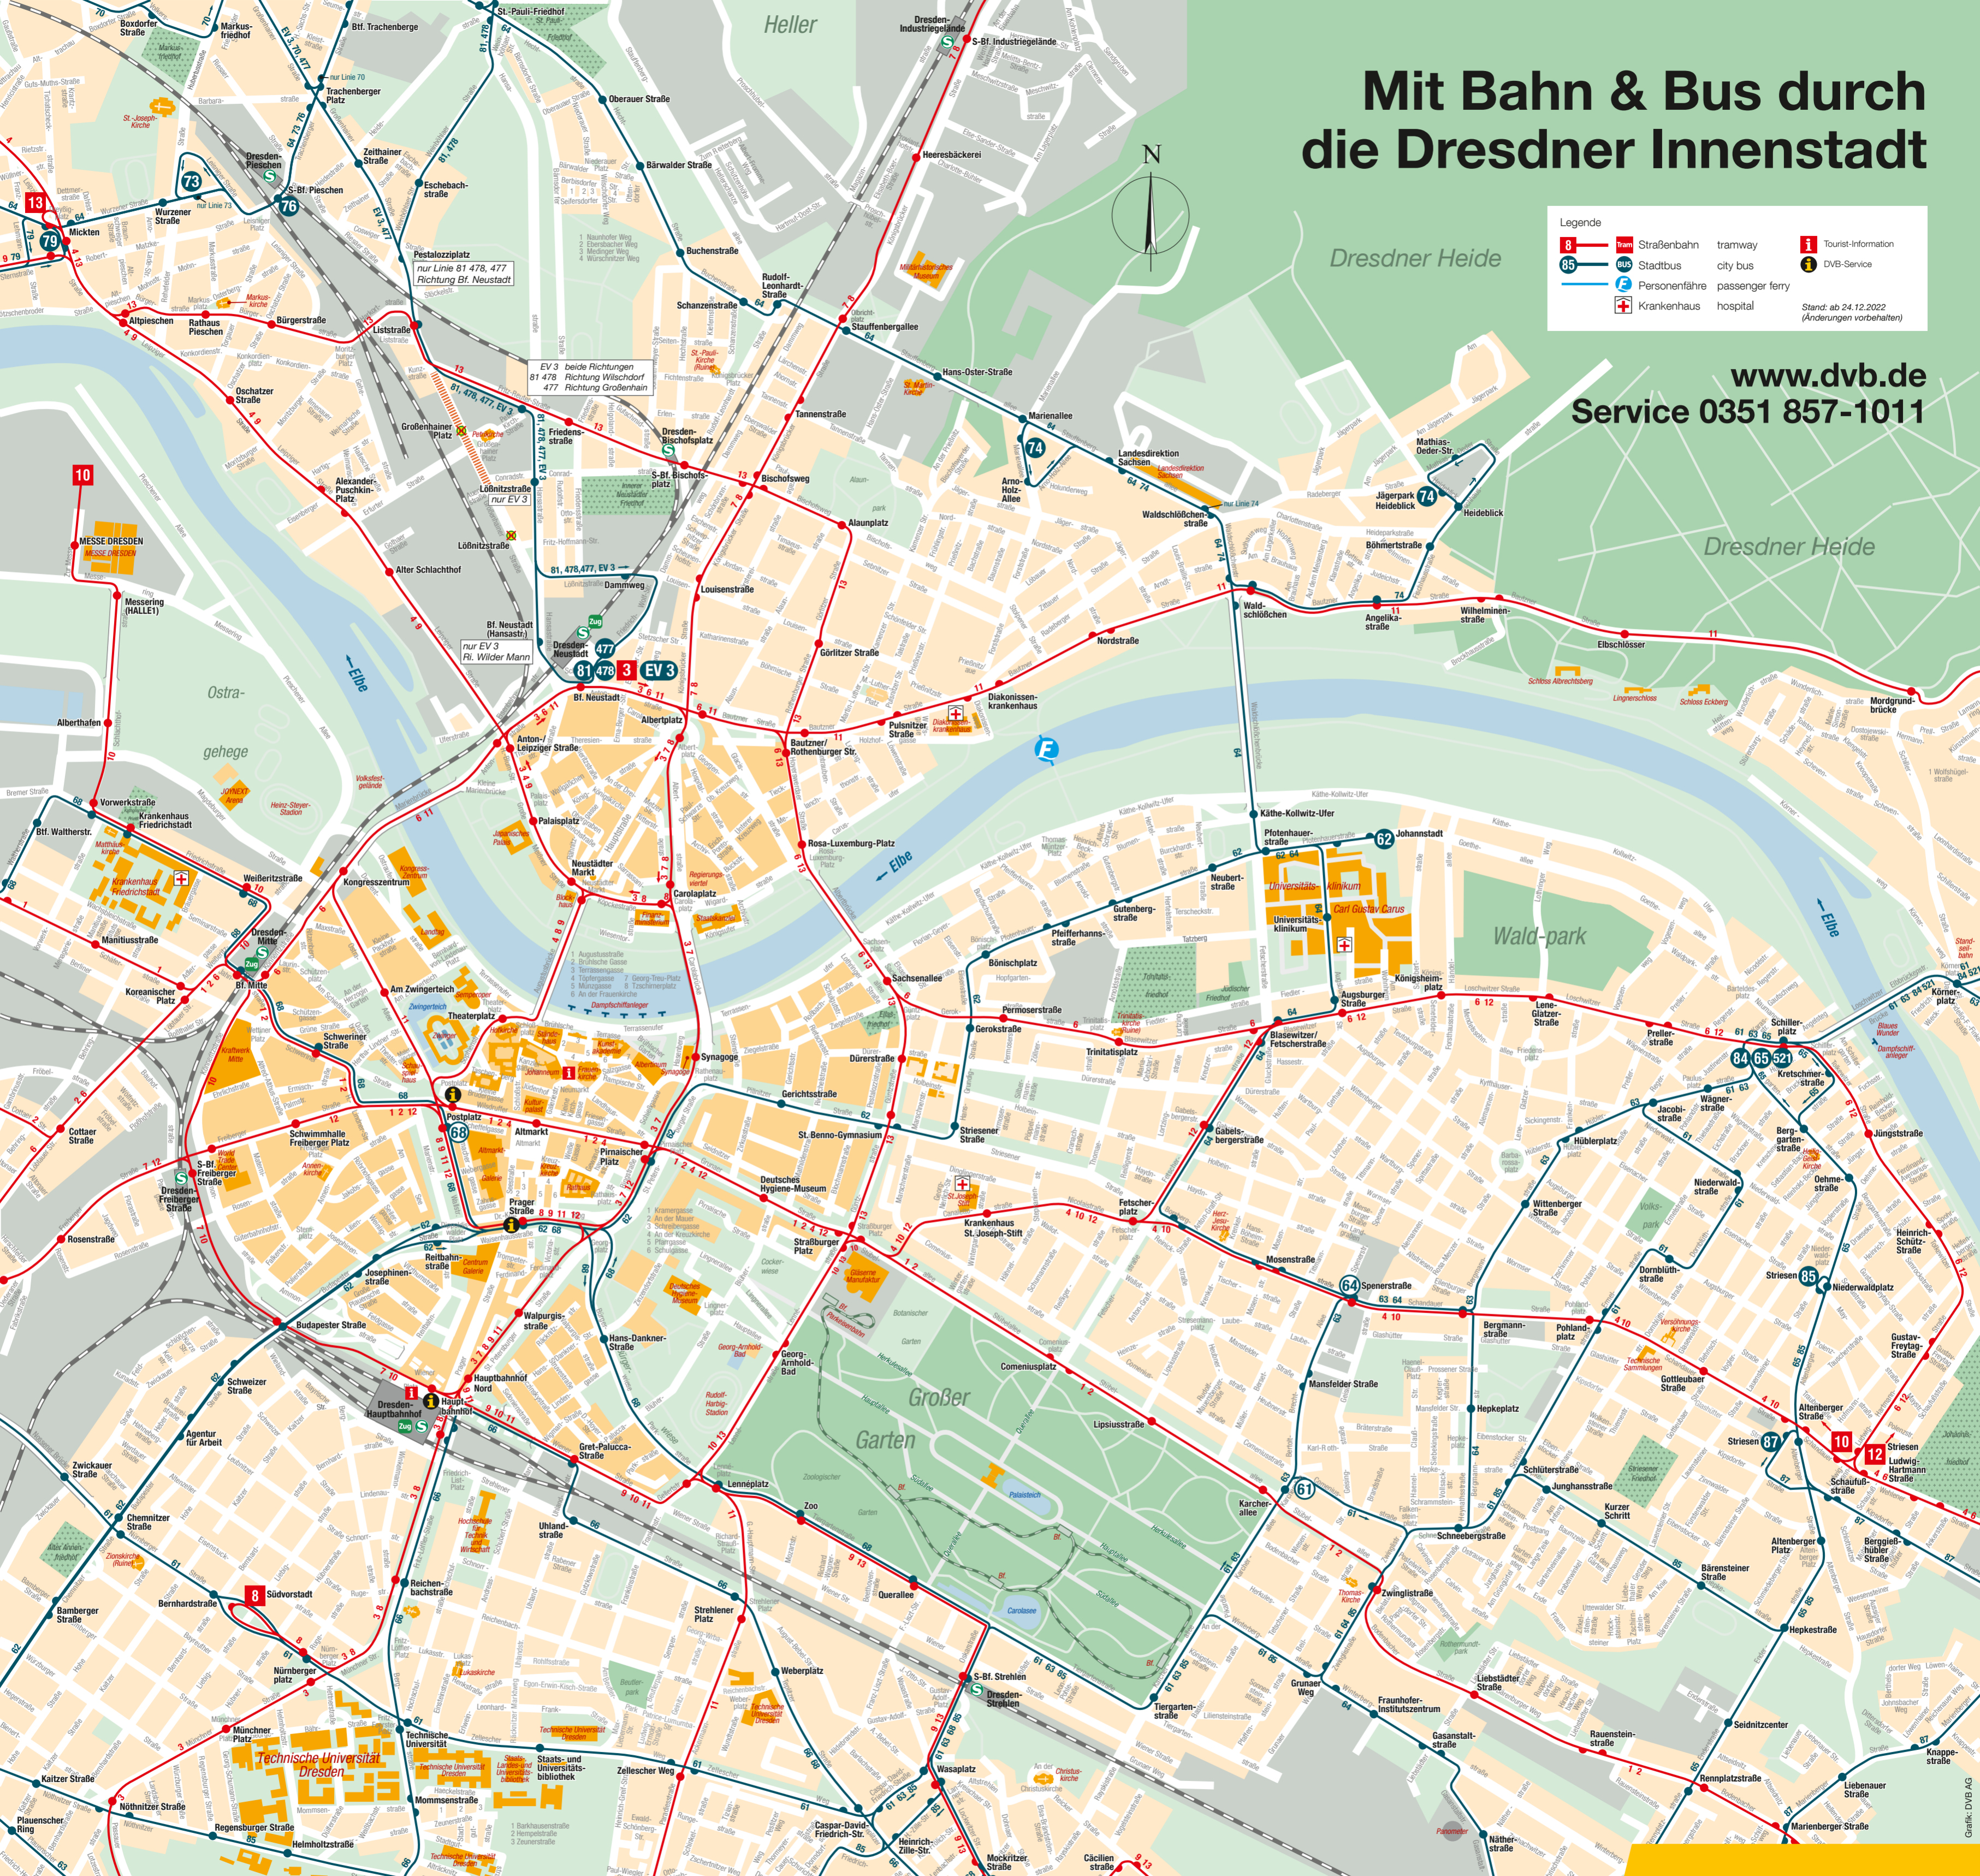

Mit Bahn & Bus durch die Dresdner Innenstadt

Legende

8	Strassenbahn	tramway	i	Tourist-Information
65	Stadtbus	city bus	i	DVB-Service
F	Personenfähre	passenger ferry		
H	Krankenhaus	hospital		

Stand: ab 24.12.2022
(Änderungen vorbehalten)

www.dvb.de
Service 0351 857-1011

Wir bewegen Dresden.