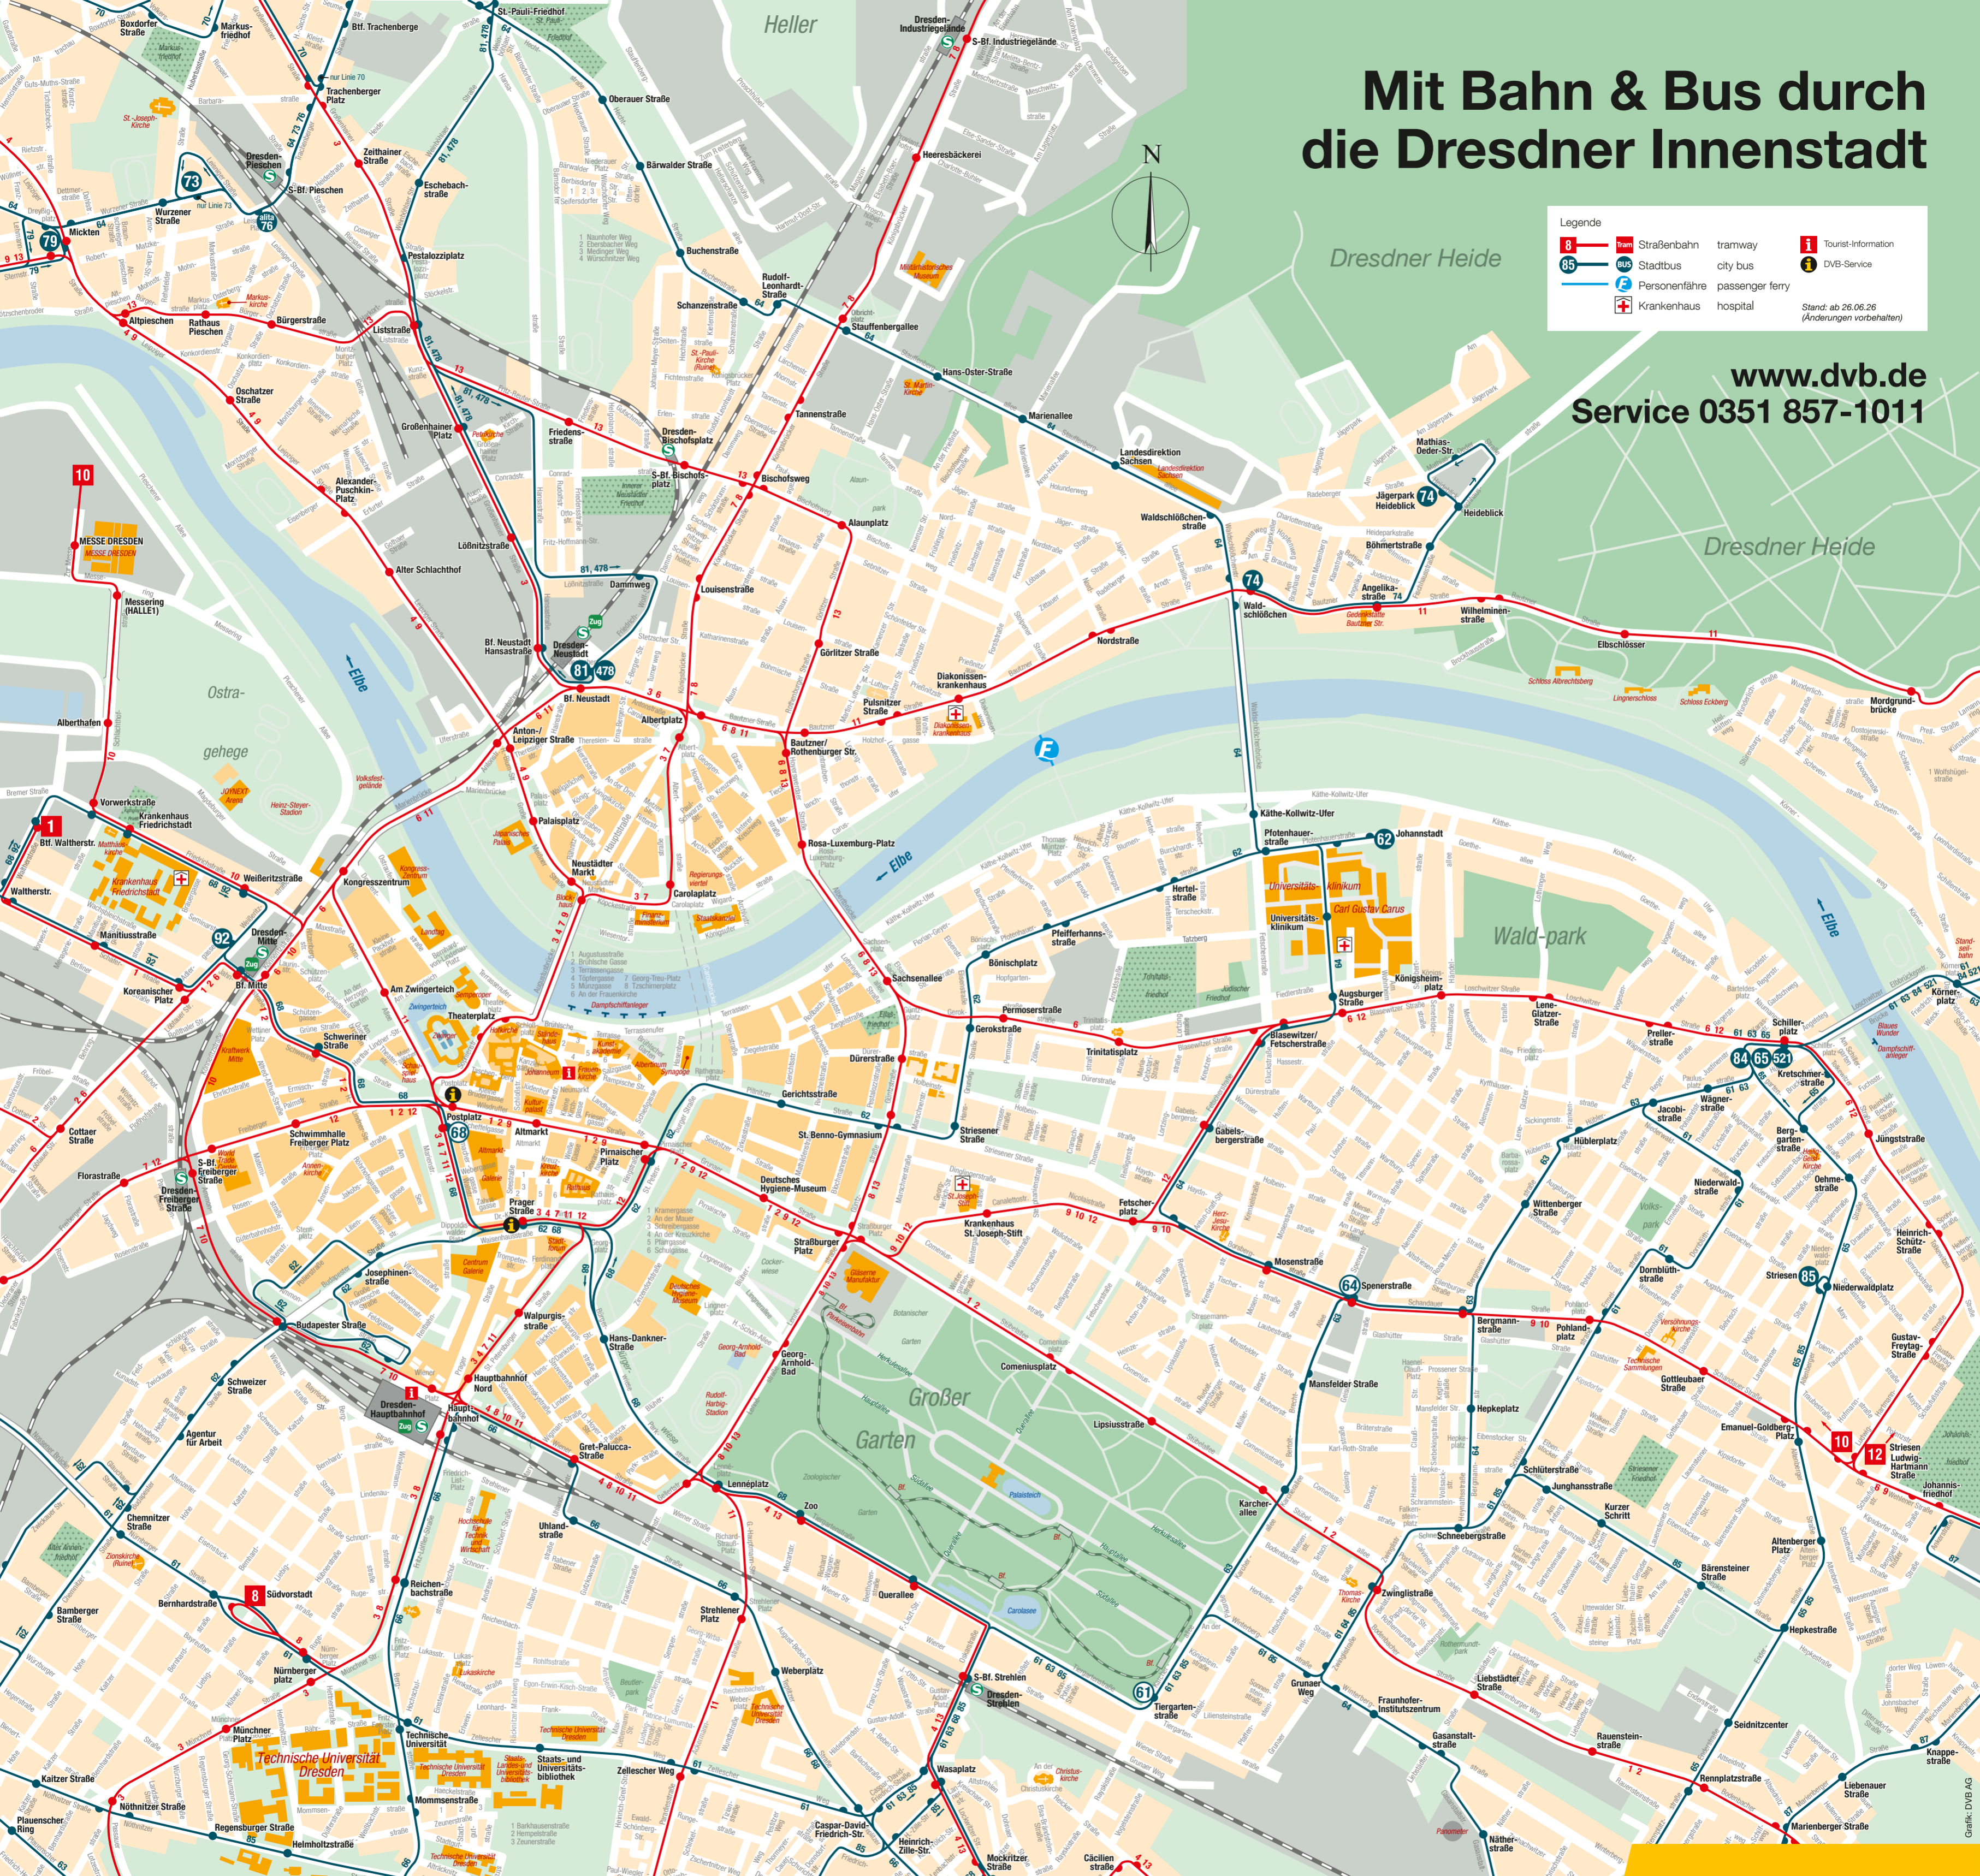

# Mit Bahn & Bus durch die Dresdner Innenstadt

**Legende**

8	Tram	Straßenbahn tramway	i	Tourist-Information
65	BUS	Stadtbus city bus	i	DVB-Service
		Personenfähre passenger ferry		
		Krankenhaus hospital		