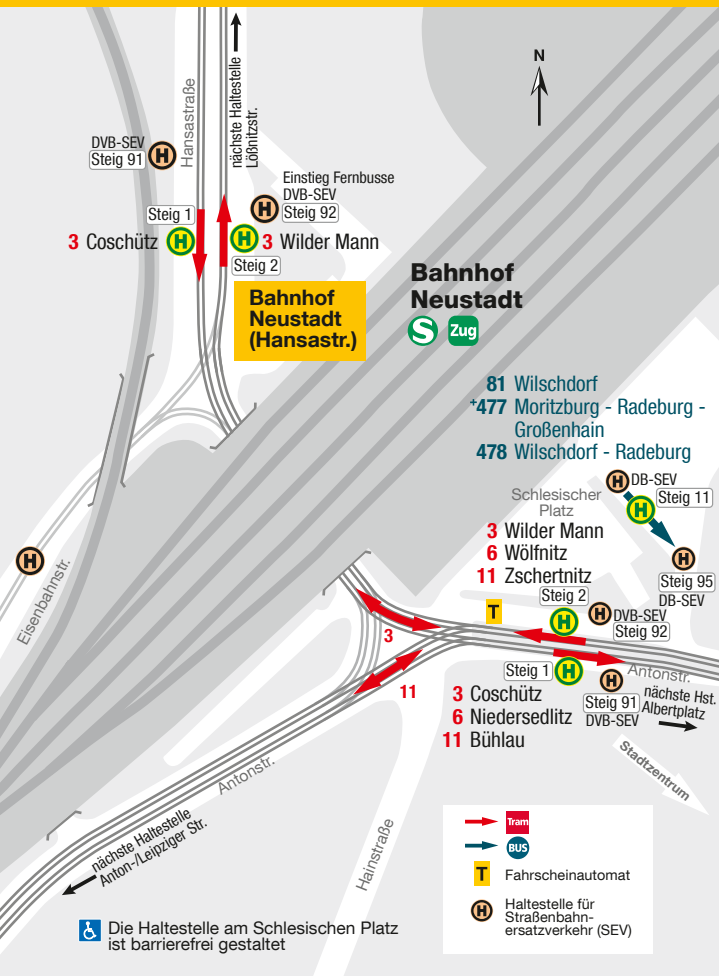

Haltestellenübersicht Dresden Bf. Neustadt

Die Haltestelle am Schlesischen Platz ist barrierefrei gestaltet

- Tram
- BUS
- Fahrscheinautomat
- Haltestelle für Straßenbahn-ersatzverkehr (SEV)