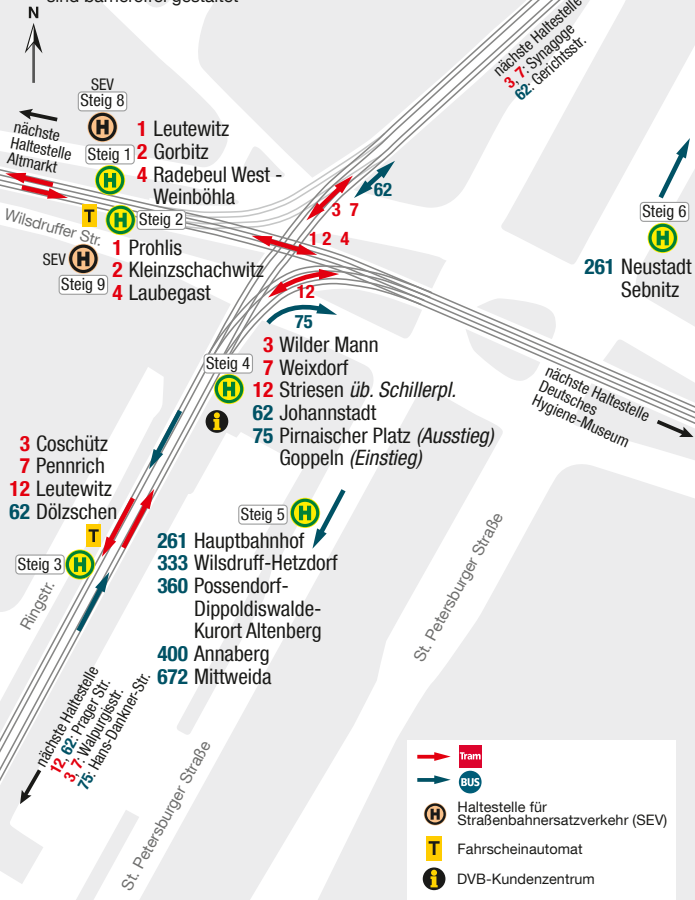

# Haltestellenübersicht Dresden Pirnaischer Platz

Die Haltestellen - außer SEV - sind barrierefrei gestaltet

N  
SEV Steig 8

nächste Haltestelle Altmarkt  
1 Leutewitz  
2 Gorbitz  
4 Radebeul West - Weinböhlen

Wilsdruffer Str.  
SEV Steig 9  
1 Prohlis  
2 Kleinzschachwitz  
4 Laubegast

3 Wilder Mann  
7 Weixdorf  
12 Striesen üb. Schillerpl.  
62 Johannstadt  
75 Pirnaischer Platz (Ausstieg) Goppeln (Einstieg)

3 Coschütz  
7 Pennrich  
12 Leutewitz  
62 Dölzsch

Steig 3  
261 Hauptbahnhof  
333 Wilsdruff-Hetzdorf  
360 Possendorf-Dippoldiswalde-Kurort Altenberg  
400 Annaberg  
672 Mittweida

nächste Haltestelle  
3, 7: Synagoge  
62: Gerichtsstr.

nächste Haltestelle  
Deutsches Hygiene-Museum

St. Petersburger Straße

- Tram
- BUS
- Haltestelle für Straßenbahnersatzverkehr (SEV)
- Fahrscheinautomat
- DVB-Kundenzentrum