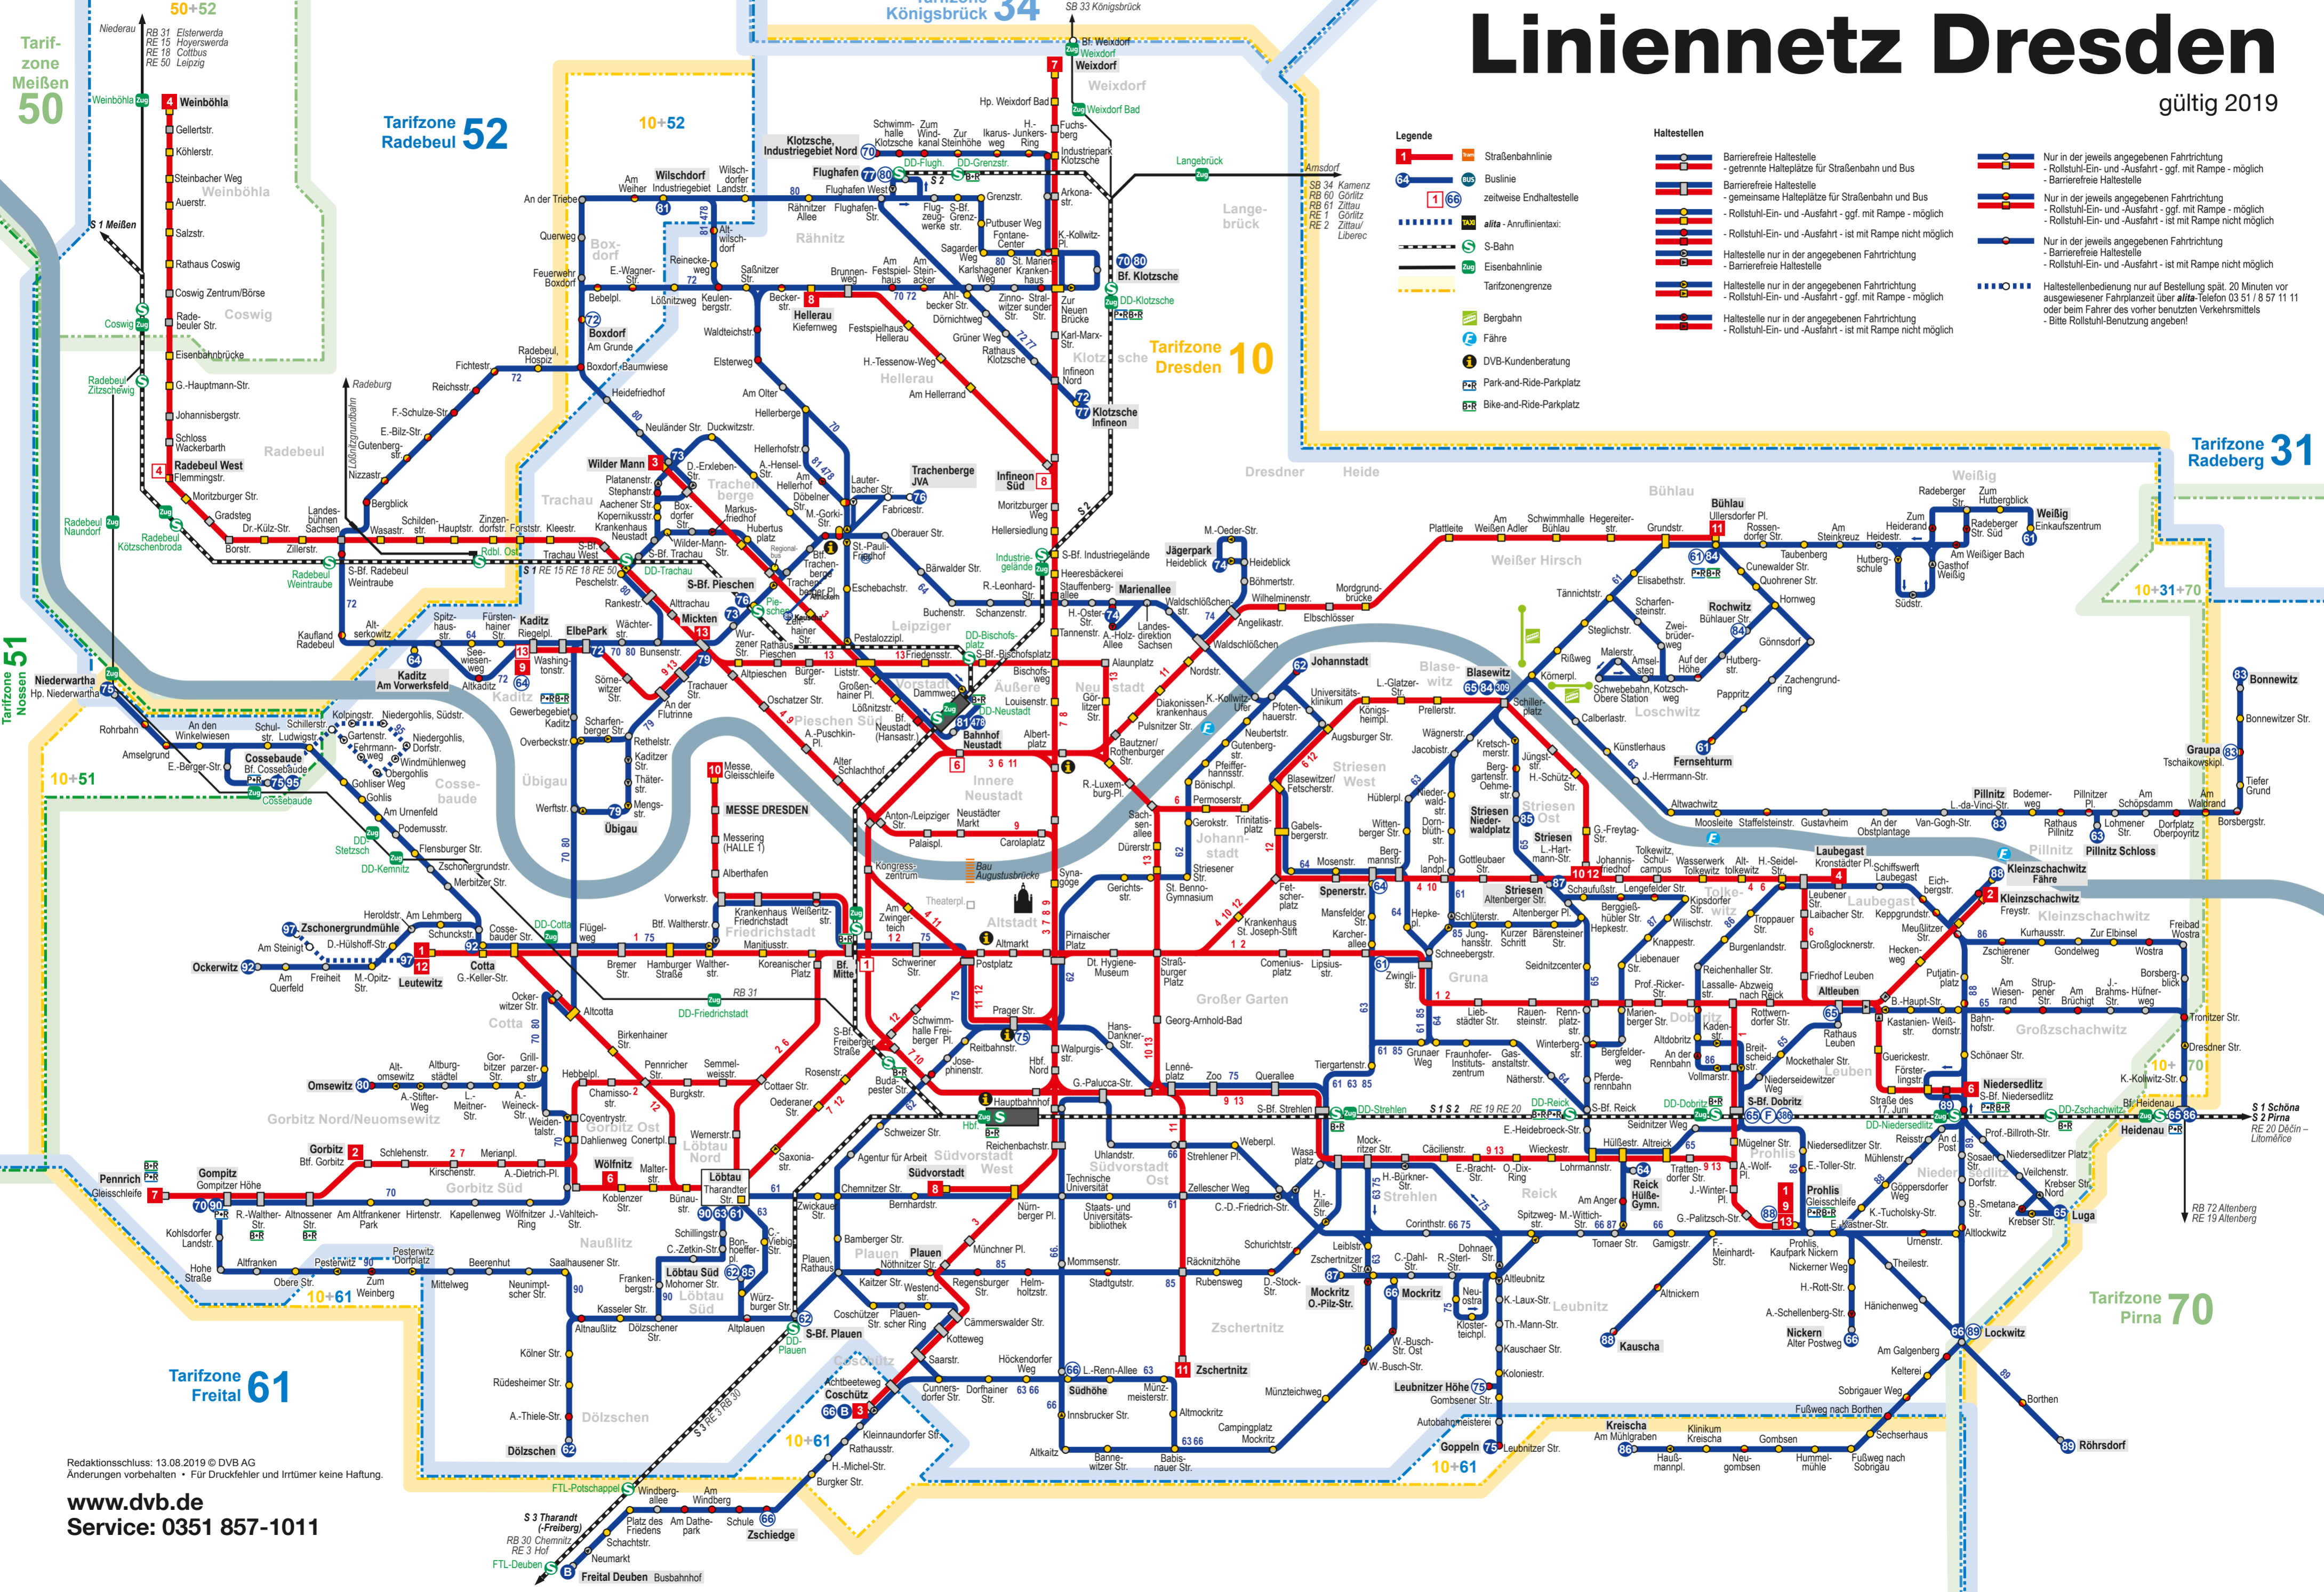

Linienetz Dresden

gültig 2019

Redaktionsschluss: 13.08.2019 © DVB AG
Änderungen vorbehalten - Für Druckfehler und Irrtümer keine Haftung.

www.dvb.de
Service: 0351 857-1011