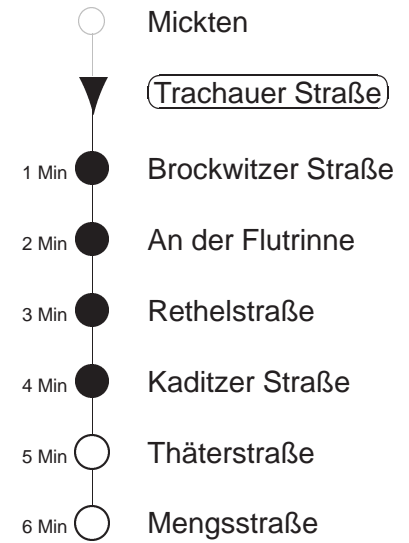

Richtung: **Übigau**

Haltestelle: **Trachauer Straße**

Stunden	Minuten	
MONTAG bis FREITAG		
4	04T	39T
5	04T	47
6.....7	16	36 56
8	16	36
9	06	36 56
10.....11	16	36 56
12	16	36
13	06	36 56
14.....17	16	36 56
18	16	40
19	10	40
20	11	41
21	11	41T
22	11T	41T
23.....0	09T	39T
1.....3	04T	34T◇
SONNABEND		
4	04T	39T
5.....7	09T	39T
8	09T	49
9.....18	09	29 49
19	10	30 50
20	11	41
21	11	41T
22	11T	41T
23.....0	09T	39T
1.....3	04T	34T
SONN- und FEIERTAG		
4	04T	39T
5.....8	09T	39T
9	04	36
10.....20	11	41
21	11	41T
22	11T	41T
23.....0	09T	39T
1.....3	04T	34T◇

T = Taxi; nur auf Bestellung mind. 20 min. vor Abfahrt in der MOBIApp oder Tel. 0351/8571111

◇ = verkehrt nur in den Nächten vor Samstag, vor Sonntag und vor Feiertag