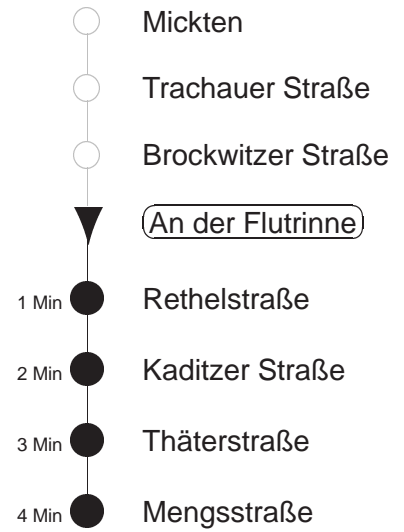

Richtung: **Übigau**

Haltestelle: **An der Flutrinne**

Stunden	Minuten	
MONTAG bis FREITAG		
4	05T	40T
5	05T	48
6.....7	18	38 58
8	18	38
9	08	38 58
10.....11	18	38 58
12	18	38
13	08	38 58
14.....17	18	38 58
18	18	42
19	12	42
20	13	43
21	13	42T
22	12T	42T
23.....0	10T	40T
1.....3	05T	35T◊
SONNABEND		
4	05T	40T
5.....7	10T	40T
8	10T	51
9.....18	11	31 51
19	12	32 52
20	13	43
21	13	42T
22	12T	42T
23.....0	10T	40T
1.....3	05T	35T
SONN- und FEIERTAG		
4	05T	40T
5.....8	10T	40T
9	06	38
10.....20	13	43
21	13	42T
22	12T	42T
23.....0	10T	40T
1.....3	05T	35T◊

T = Taxi; nur auf Bestellung mind. 20 min. vor Abfahrt in der MOBIApp oder Tel. 0351/8571111

◊ = verkehrt nur in den Nächten vor Samstag, vor Sonntag und vor Feiertag