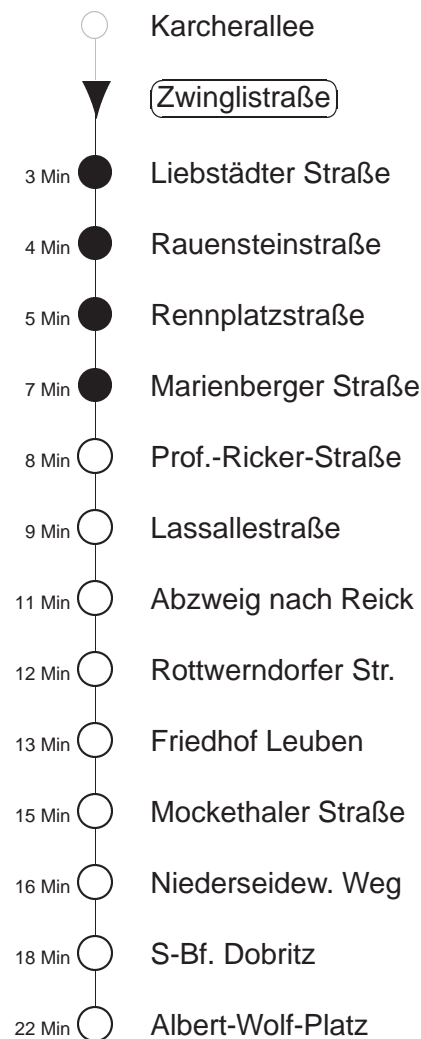

EV1/2

Bau Bodenbacher Straße
gültig ab 15.05.26

Trachenberger Str. 40 · 01129 Dresden
Service: 0351 857-1011 · www.dvb.de

Richtung: **Albert-Wolf-Platz**

Haltestelle: **Zwinglistraße**

Stunden	Minuten											
MONTAG bis FREITAG												
4	00	30	40									
5	00	10	20	30	42	50	53*					
6	02	09*	16	23	30	34*	40	44*	51	56*		
7	01	06*	11	16*	21	26*	31	36*	41	46*	51	56*
8	01	06*	11	16*	21	26*	31	36*	41	46	51	56*
9	01	06	13	20*	26	33	40*	46	53			
10.....12	00*	06	13	20*	26	33	40*	46	53			
13	00	06	13	20	26	33	40*	46	51	56*		
14.....16	01	06*	11	16*	21	26*	31	36*	41	46*	51	56*
17	01	06*	11	16*	21	26*	31	36*	41	46	53	
18	00	06*	13	20*	26	33*	40	46	53			
19	00*	06	13	20*	26	35	41	50	57*			
20.....21	03	12*	18	27*	33	42*	48	57*				
22	03	12	18	27	33	42	48					
23	00	15	30	45								
0	00	15	30									
1	00	30	◇									
2.....3	00#*	30	◇									
SONNABEND												
4	00	30										
5.....7	00	15	30	45								
8	00*	15	21*	31	45	57*						
9	01	12*	19	27*	34	42*	49	57*				
10.....17	04	12*	19	27*	34	42*	49	57*				
18	04	12*	19	27*	34	42*	49	56				
19.....21	03	12*	18	27*	33	42*	48	57*				
22	03	12	18	27	33	42	48					
23	00	15	30	45								
0	00	15	30									
1.....3	00	30										
SONN- und FEIERTAG												
4	00	30										
5.....8	00	15	30	45								
9	00	17	23*	30	43*	50						
10	00	11	18	26*	41	48	56*					
11	11	18	26*	41	48	56*						
12	11	18	26*	41	48	57*						
13.....20	03	12*	18	27*	33	42*	48	57*				
21	03	12	20	30	41	45						
22.....23	00	15	30	45								
0	00	15	30									
1	00	30	◇									
2.....3	00#*	30	◇									

= Montag bis Donnerstag ab Friedhof Leuben weiter nach Altleuben
 * = ab Friedhof Leuben nach Altleuben
 ◇ = verkehrt nur in den Nächten vor Samstag, vor Sonntag und vor Feiertag