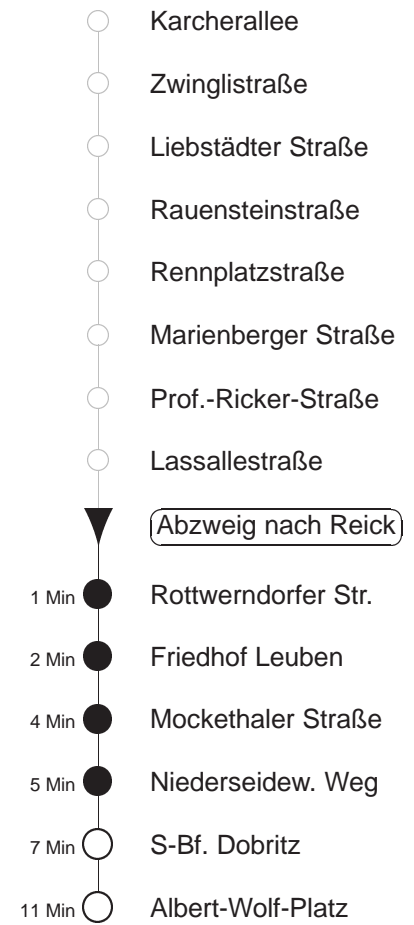

EV1/2

Bau Bodenbacher Straße
gültig ab 15.05.26

Trachenberger Str. 40 · 01129 Dresden
Service: 0351 857-1011 · www.dvb.de

Richtung: **Albert-Wolf-Platz** Haltestelle: **Abzweig nach Reick**

Stunden	Minuten										
MONTAG bis FREITAG											
4	09	39	49								
5	09	19	29	39	51	59					
6	02*	11	20*	27	34	41	45*	51	55*		
7	02	07*	12	17*	22	27*	32	37*	42	47*	52
8	02	07*	12	17*	22	27*	32	37*	42	47*	52
9	02	07*	12	17	24	31*	37	44	51*	57	
10.....12	04	11*	17	24	31*	37	44	51*	57		
13	04	11	17	24	31	37	44	51*	57		
14.....16	02	07*	12	17*	22	27*	32	37*	42	47*	52
17	02	07*	12	17*	22	27*	32	37*	42	47*	52
18	04	11	17*	24	31*	37	44*	51	57		
19	04	11*	17	24	31*	37	46	52			
20	01	06*	12	21*	27	36*	42	51*	57		
21	06*	12	21*	27	36*	42	51*	57			
22	06*	12	21	27	36	42	51	57			
23	09	24	39	54							
0	09	24	39								
1	09	39	◇								
2.....3	09#*	39	◇								
SONNABEND											
4	09	39									
5.....7	09	24	39	54							
8	09*	24	30*	40	54						
9	06*	10	23*	30	38*	45	53*				
10.....18	00	08*	15	23*	30	38*	45	53*			
19	00	07	12	21*	27	36*	42	51*	57		
20.....21	06*	12	21*	27	36*	42	51*	57			
22	06*	12	21	27	36	42	51	57			
23	09	24	39	54							
0	09	24	39								
1.....3	09	39									
SONN- und FEIERTAG											
4	09	39									
5.....8	09	24	39	54							
9	09	26	32*	39	52*	59					
10	09	20	27	35*	50	57					
11.....12	05*	20	27	35*	50	57					
13.....20	06*	12	21*	27	36*	42	51*	57			
21	06*	12	21	29	39	50	54				
22.....23	09	24	39	54							
0	09	24	39								
1	09	39	◇								
2.....3	09#*	39	◇								

= Montag bis Donnerstag ab Friedhof Leuben weiter nach Altleuben
 * = ab Friedhof Leuben nach Altleuben
 ◇ = verkehrt nur in den Nächten vor Samstag, vor Sonntag und vor Feiertag