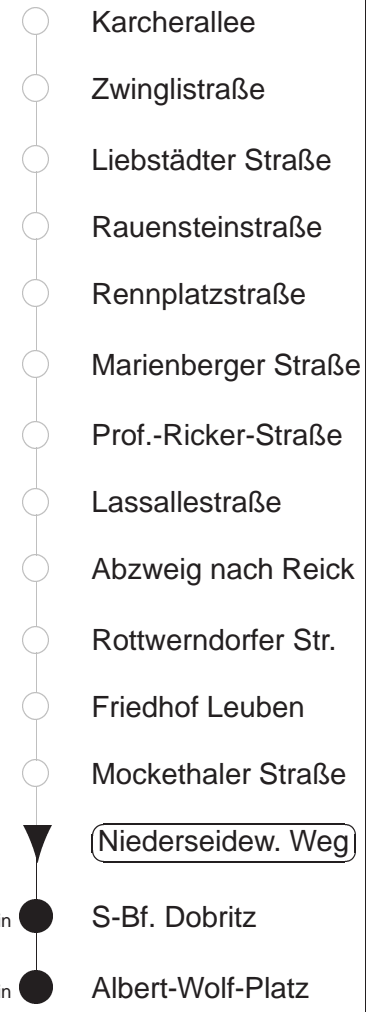

EV1/2

Bau Bodenbacher Straße
gültig ab 15.05.26

Trachenberger Str. 40 · 01129 Dresden
Service: 0351 857-1011 · www.dvb.de

Richtung: **Albert-Wolf-Platz** Haltestelle: **Niederseidewitzer Weg**

Stunden	Minuten							
MONTAG bis FREITAG								
4	13	43	53					
5	13	23	33	43	55			
6	03	15	32	39	46	56		
7.....8	07	17	27	37	47	57		
9	02	07	17	22	29	42	49	
10.....12	02	09	22	29	42	49		
13	02	09	16	22	29	36	42	49
14	02	07	17	27	37	47	57	
15.....17	07	17	27	37	47	57		
18	02	09	16	29	42	56		
19	02	09	22	29	42	51	57	
20	06	16	31	46				
21	01	16	31	46				
22	01	16	25	31	40	46	55	
23	01	13	28	43	58			
0	13	28	43					
1	13	43	◇					
2.....3	13	◇	43	◇				
SONNABEND								
4	13	43						
5.....7	13	28	43	58				
8	28	44	58					
9	14	35	50					
10.....18	05	20	35	50				
19	05	12	16	31	46			
20.....21	01	16	31	46				
22	01	16	25	31	40	46	55	
23	01	13	28	43	58			
0	13	28	43					
1.....3	13	43						
SONN- und FEIERTAG								
4	13	43						
5.....8	13	28	43	58				
9	13	30	43					
10	03	13	24	31	54			
11.....12	01	24	31	54				
13.....20	01	16	31	46				
21	01	16	25	33	43	54	58	
22.....23	13	28	43	58				
0	13	28	43					
1	13	43	◇					
2.....3	13	◇	43	◇				

◇ = verkehrt nur in den Nächten vor Samstag, vor Sonntag und vor Feiertag