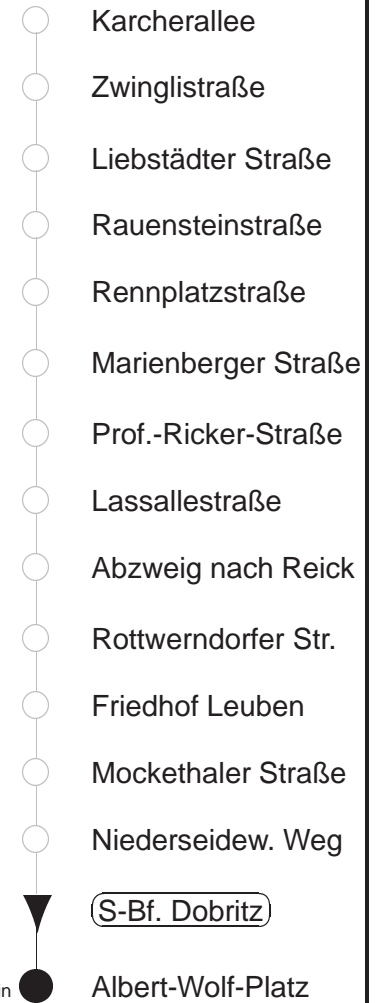

# EV1/2

Bau Bodenbacher Straße  
gültig ab 15.05.26

Trachenberger Str. 40 · 01129 Dresden  
Service: 0351 857-1011 · www.dvb.de

Richtung: **Albert-Wolf-Platz**

Haltestelle: **S-Bf. Dobritz**

Stunden	Minuten					
<b>MONTAG bis FREITAG</b>						
4	15	45	55			
5	15	25	35	45	57	
6	05	17	34	41	48	58
7.....8	09	19	29	39	49	59
9	04	09	19	24	31	44 51
10....12	04	11	24	31	44	51
13	04	11	18	24	31	38 44 51
14	04	09	19	29	39	49 59
15.....17	09	19	29	39	49	59
18	04	11	18	31	44	58
19	04	11	24	31	44	53 59
20	08	18	33	48		
21	03	18	33	48		
22	03	18	27	33	42	48 57
23	03	15	30	45		
0	00	15	30	45		
1	15	45	◇			
2.....3	15	45	◇			
<b>SONNABEND</b>						
4	15	45				
5	15	30	45			
6.....7	00	15	30	45		
8	00	30	46			
9	00	16	37	52		
10....18	07	22	37	52		
19	07	14	18	33	48	
20....21	03	18	33	48		
22	03	18	27	33	42	48 57
23	03	15	30	45		
0	00	15	30	45		
1.....3	15	45				
<b>SONN- und FEIERTAG</b>						
4	15	45				
5	15	30	45			
6.....8	00	15	30	45		
9	00	15	32	45		
10	05	15	26	33	56	
11....12	03	26	33	56		
13....20	03	18	33	48		
21	03	18	27	35	45	56
22.....0	00	15	30	45		
1	15	45	◇			
2.....3	15	45	◇			

◇ = verkehrt nur in den Nächten vor Samstag, vor Sonntag und vor Feiertag