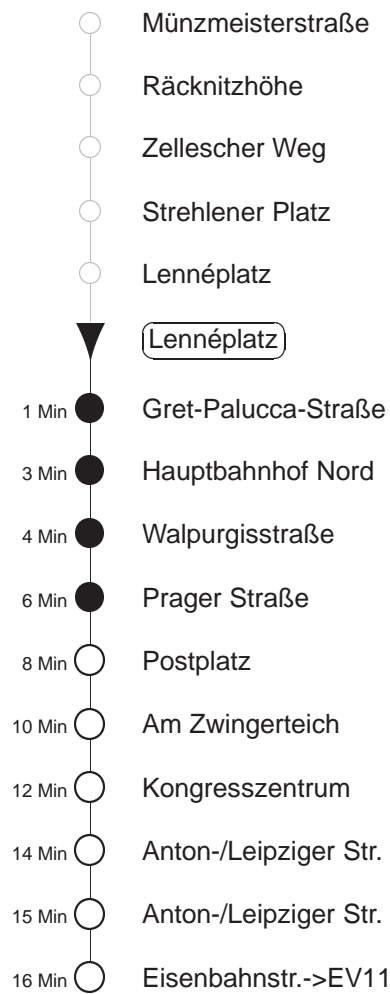

Richtung: Bühlau		Haltestelle: Lennéplatz	
Stunden	Minuten		
MONTAG bis FREITAG			
4	01* 31*		
5	01* 25* 45*		
6	05* 17* 27* 37* 47* 57*		
7.....18	07* 17* 27* 37* 47* 57*		
19	07* 17* 27* 34* 49*		
20.....21	04* 19* 34* 49*		
22	04* 22* 31*		
23.....0	01* 31*		
1.....3	01◇* 31*		
SONNABEND			
4.....7	01* 31*		
8	01* 31* 49*		
9	04* 19* 34* 49*		
10	04* 19* 29* 39* 49* 59*		
11.....17	09* 19* 29* 39* 49* 59*		
18	09* 19* 34* 49*		
19.....21	04* 19* 34* 49*		
22	04* 22* 31*		
23.....3	01* 31*		
SONN- und FEIERTAG			
4.....8	01* 31*		
9	01* 31* 49*		
10.....20	04* 19* 34* 49*		
21	04* 19* 31*		
22.....0	01* 31*		
1	04◇* 31*		
2.....3	01◇* 31*		

* = ab Anton-/Leipziger Straße zur Haltestelle Eisenbahnstraße, dort Umstieg zum Ersatzbus Richtung Bühlau
◇ = verkehrt nur in den Nächten vor Samstag, vor Sonntag und vor Feiertag