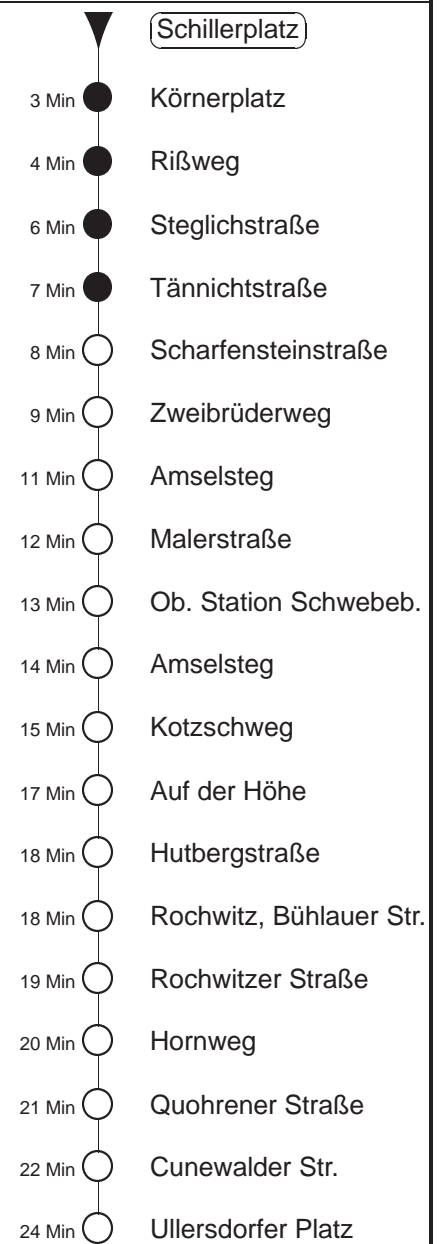

# 84/521

gültig ab 05.01.26

Trachenberger Str. 40 · 01129 Dresden  
Service: 0351 857-1011 · www.dvb.de

Richtung: **Bühlau**

Haltestelle: **Schillerplatz**

Stunden	Minuten		
<b>MONTAG bis FREITAG</b>			
4	09TR		
5	07TR	18 <sup>521</sup>	51
6.....18	18 <sup>521</sup>	48	
19	18 <sup>521</sup>	50	
20	20 <sup>521</sup>	52	
21	20 <sup>521</sup>	37	
22	18nR	46R	
23.....0	16nR	46R	
1	16TR	39T◇R	
2.....3	09TR	39T◇R	
<b>SONNABEND, SONN- und FEIERTAG</b>			
4	09TR	48 <sup>521</sup>	
5.....7	12TR	42TR	
8	12TR	50	
9	20 <sup>521</sup>	50	
10	24n	50	
11	20 <sup>521</sup>	50	
12	24n	50	
13	20 <sup>521</sup>	50	
14	24n	50	
15	20 <sup>521</sup>	50	
16	24n	50	
17	20 <sup>521</sup>	50	
18	24n	50	
19	20 <sup>521</sup>	50	
20	20 <sup>521</sup>	52	
21	20 <sup>521</sup>	37	
22	18nR	46R	
23.....0	16nR	46R	
1	16TR	39T◇R	
2.....3	09TR	39T◇R	

T = Taxi; nur auf Bestellung mind. 20 min. vor Abfahrt in der MOBIApp oder Tel. 0351/8571111  
 R = bis Rochwitz, Bühlauer Straße  
<sup>521</sup> = Fahrt der Li. 521, nicht ü. obere Station, ab Bühlau Ri. Radeberg  
 n = nicht über obere Station  
 nR = nicht über obere Station und nur bis Rochwitz, Bühlauer Straße  
 ◇ = verkehrt nur in den Nächten vor Samstag, vor Sonntag und vor Feiertag