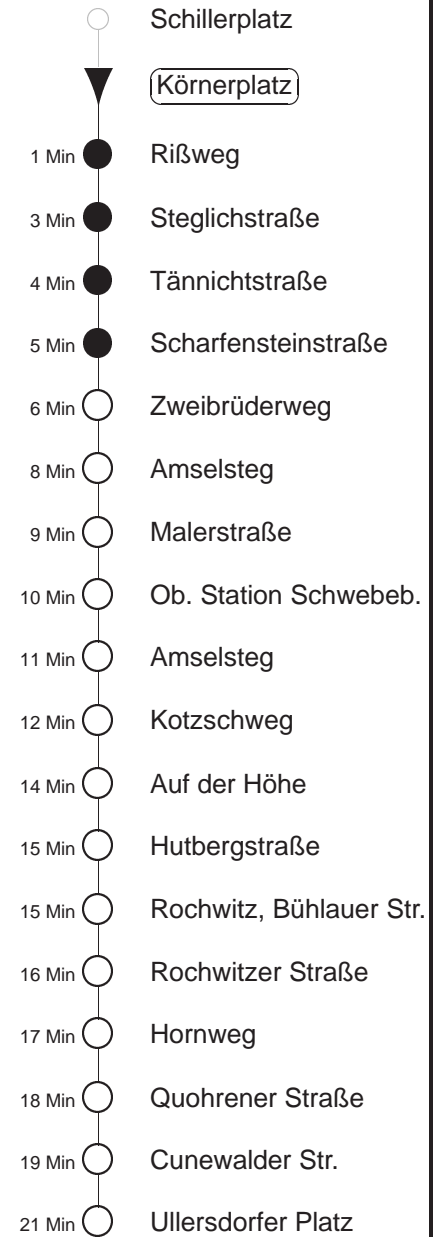

# 84/521

gültig ab 05.01.26

Trachenberger Str. 40 · 01129 Dresden  
Service: 0351 857-1011 · www.dvb.de

Richtung: **Bühlau**

Haltestelle: **Körnerplatz**

Stunden	Minuten		
<b>MONTAG bis FREITAG</b>			
4	10TR		
5	08TR	21 <sup>521</sup>	54
6.....18	21 <sup>521</sup>	51	
19	21 <sup>521</sup>	53	
20	23 <sup>521</sup>	55	
21	23 <sup>521</sup>	39	
22	20nR	48R	
23.....0	18nR	48R	
1	17TR	40T◇R	
2.....3	10TR	40T◇R	
<b>SONNABEND, SONN- und FEIERTAG</b>			
4	10TR	49 <sup>521</sup>	
5.....7	13TR	43TR	
8	13TR	53	
9	23 <sup>521</sup>	53	
10	27n	53	
11	23 <sup>521</sup>	53	
12	27n	53	
13	23 <sup>521</sup>	53	
14	27n	53	
15	23 <sup>521</sup>	53	
16	27n	53	
17	23 <sup>521</sup>	53	
18	27n	53	
19	23 <sup>521</sup>	53	
20	23 <sup>521</sup>	55	
21	23 <sup>521</sup>	39	
22	20nR	48R	
23.....0	18nR	48R	
1	17TR	40T◇R	
2.....3	10TR	40T◇R	

T = Taxi; nur auf Bestellung mind. 20 min. vor Abfahrt in der MOBIApp oder Tel. 0351/8571111  
R = bis Rochwitz, Bühlauer Straße  
<sup>521</sup> = Fahrt der Li. 521, nicht ü. obere Station, ab Bühlau Ri. Radeberg  
n = nicht über obere Station  
nR = nicht über obere Station und nur bis Rochwitz, Bühlauer Straße  
◇ = verkehrt nur in den Nächten vor Samstag, vor Sonntag und vor Feiertag