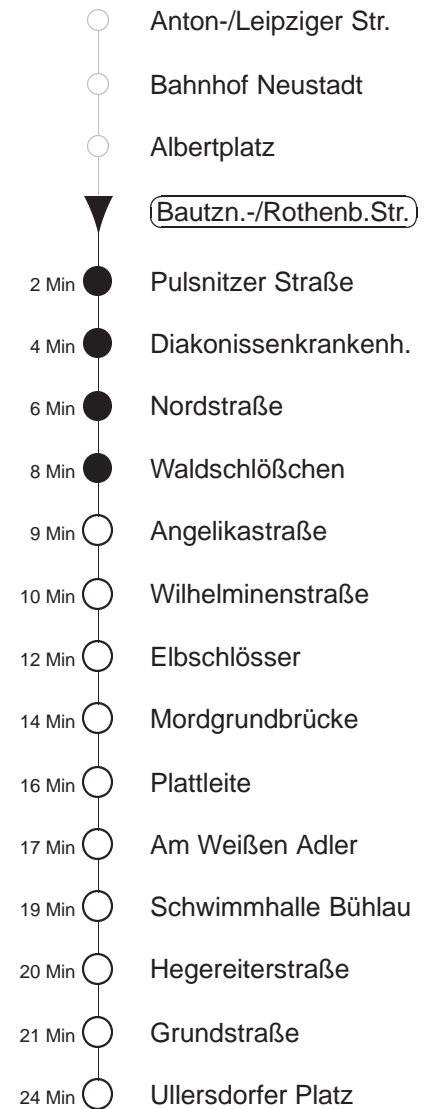

Richtung: **Bühlau** Haltestelle: **Bautzn.-/Rothenb.Str.**

Stunden	Minuten					
<b>DIENSTAG, 22.04. bis FREITAG, 25.04.25 (Osterferien)</b>						
4	26	56				
5	11	26	37	47	57	
6	07	18	28	38	43	53
7.....8	03	13	23	33	43	53
9	03	11	21	31	41	51
10.....14	01	11	21	31	41	51
15.....16	02	12	22	32	42	52
17	02	12	22	32	41	51
18	01	11	21	31	41	51
19	01	11	20	30	40	49 57
20.....21	12	27	42	57		
22	12	27	43	56		
23	26	56F				
0	26F	56F				
1.....2	26◇F	56F				
3	26◇F	41↓	56F			
<b>SONNABEND</b>						
4.....7	26	56				
8	26	42	56			
9	11	26	41	49	56	
10	11	19	26	34	42	52
11.....20	02	12	22	32	42	52
21	02	12	27	42	57	
22	12	27	43	56		
23	11	26	41	56F		
0.....1	11	26F	41	56F		
2.....3	26F	56F				
<b>SONN- und FEIERTAG</b>						
4.....8	26	56				
9	12	26	42	56		
10.....11	12	27	42	57		
12	12	27	42	55		
13.....16	05	15	25	35	45	55
17	05	15	25	35	45	57
18.....20	12	27	42	57		
21	12	27	42	56		
22	26	56				
23	26	56F				
0	26F	56F				
1.....2	26◇F	56F				
3	26◇F	41↓	56F			

F = ab Bühlau weiter zum Fernsehturm  
 ↓ = verkehrt nicht Freitags und wenn der folgende Tag ein Feiertag ist  
 ◇ = verkehrt nur in den Nächten vor Samstag, vor Sonntag und vor Feiertag