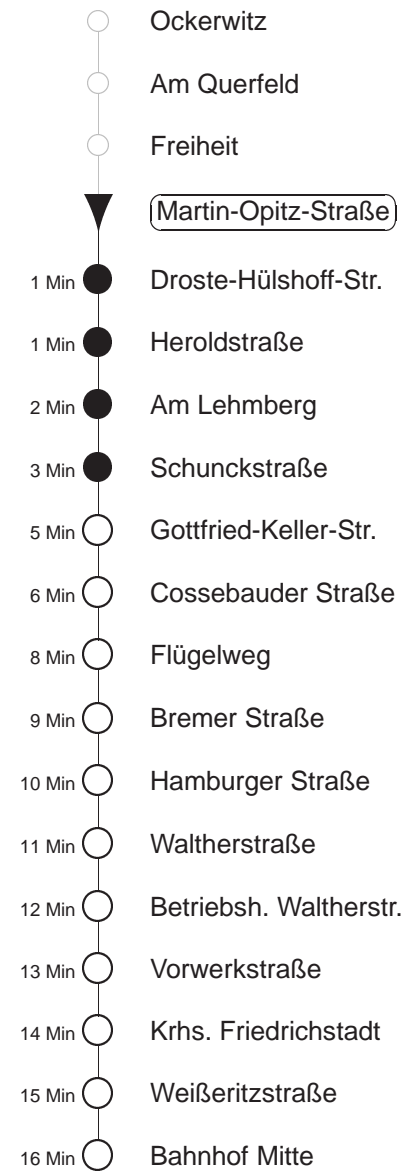

Richtung: **Bahnhof Mitte**

Haltestelle: **Martin-Opitz-Straße**

Stunden	Minuten	
MONTAG bis FREITAG		
4	17T ^G	47T ^G
5	03T ^G	31 52
6	12	30 50
7.....18	10	30 50
19.....20	17	47
21	17	40T ^G 54T ^G
22.....23	17T ^G	47T ^G
0.....3	17T ^G	47T ^{◇G}
SONNABEND		
4.....6	17T ^G	47T ^G
7	17T ^G	43T ^G
8	09T ^G	36T ^G
9.....20	17	47
21	17	40T ^G 54T ^G
22.....3	17T ^G	47T ^G
SONN-und FEIERTAG		
4.....7	17T ^G	47T ^G
8	17T ^G	43T ^G
9.....20	17	47
21	18	39T ^G
22	12T ^G	47T ^G
23	17T ^G	47T ^G
0.....3	17T ^G	47T ^{◇G}

T = Taxi; nur auf Bestellung mind. 20 min. vor Abfahrt in der MOBIApp oder Tel. 0351/8571111

^G = bis Gottfried-Keller-Straße

[◇] = verkehrt nur in den Nächten vor Samstag, vor Sonntag und vor Feiertag