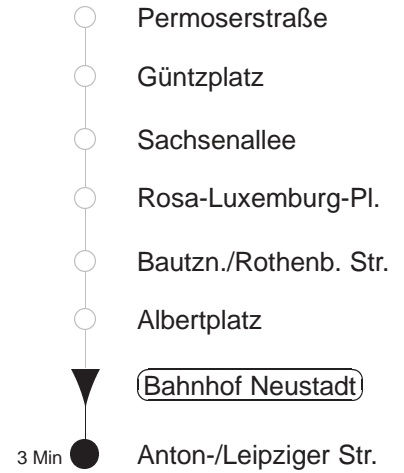

Richtung: **Bahnhof Neustadt**

Haltestelle: **Bahnhof Neustadt**

Stunden	Minuten							
<b>MONTAG bis FREITAG</b>								
<b>4</b>	13	23	43	53				
<b>5</b>	04	14	24	31	40	50		
<b>6</b>	00	10	20	27	34	41	49	56
<b>7.....17</b>	04	11	19	26	34	41	49	56
<b>18</b>	04	11	19	26	34	41	49	55
<b>19.....21</b>	02	10	17	25	32	40	47	55
<b>22</b>	02	10	17	25	32	43	53	
<b>23.....0</b>	03	13	23	33	43	53		
<b>1</b>	08	23	38	53				
<b>2.....3</b>	08◊	23◊	38	53				
<b>SONNABEND</b>								
<b>4.....7</b>	13	23	43	53				
<b>8</b>	13	24	32	38	44	54		
<b>9.....18</b>	02	09	17	24	32	39	47	54
<b>19</b>	02	09	17	24	32	39	47	55
<b>20.....21</b>	02	10	17	25	32	40	47	55
<b>22</b>	02	10	17	25	32	43	53	
<b>23.....0</b>	03	13	23	33	43	53		
<b>1.....3</b>	08	23	38	53				
<b>SONN- und FEIERTAG</b>								
<b>4.....8</b>	13	23	43	53				
<b>9</b>	13	24	34	44	55			
<b>10.....20</b>	02	10	17	25	32	40	47	55
<b>21</b>	02	09	17	24	33	43	53	
<b>22.....0</b>	03	13	23	33	43	53		
<b>1</b>	08	23	38	53				
<b>2.....3</b>	08◊	23◊	38	53				

◊ = verkehrt nur in den Nächten vor Samstag, vor Sonntag und vor Feiertag