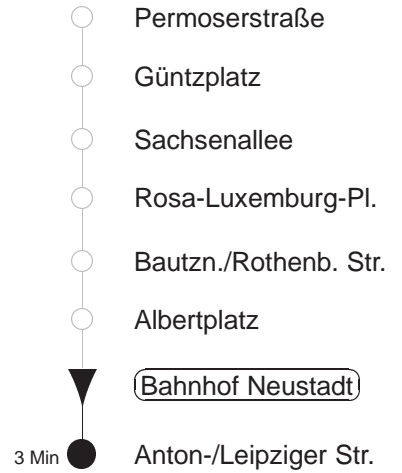

Richtung: **Bahnhof Neustadt**

Haltestelle: **Bahnhof Neustadt**

Stunden	Minuten											
<b>MONTAG bis FREITAG</b>												
<b>4</b>	13	23	43	53								
<b>5</b>	04	14	24	31	40	50						
<b>6</b>	00	10	20	27	34	41	46	51	56			
<b>7.....8</b>	01	06	11	16	21	26	31	36	41	46	51	56
<b>9</b>	01	06	13	20	26	33	40	46	53			
<b>10.....14</b>	00	06	13	20	26	33	40	46	53			
<b>15</b>	00	06	11	16	21	26	31	36	41	46	51	56
<b>16.....17</b>	01	06	11	16	21	26	31	36	41	46	51	56
<b>18</b>	01	06	11	16	21	26	31	36	41	46	53	
<b>19</b>	00	06	11	17	25	32	40	47	55			
<b>20.....21</b>	02	10	17	25	32	40	47	55				
<b>22</b>	02	10	17	25	32	43	53					
<b>23.....0</b>	03	13	23	33	43	53						
<b>1</b>	08	23	38	53								
<b>2.....3</b>	08	◇	23	◇	38	53						
<b>SONNABEND</b>												
<b>4.....7</b>	13	23	43	53								
<b>8</b>	13	24	32	38	44	54						
<b>9.....18</b>	02	09	17	24	32	39	47	54				
<b>19</b>	02	09	17	24	32	39	47	55				
<b>20.....21</b>	02	10	17	25	32	40	47	55				
<b>22</b>	02	10	17	25	32	43	53					
<b>23.....0</b>	03	13	23	33	43	53						
<b>1.....3</b>	08	23	38	53								
<b>SONN- und FEIERTAG</b>												
<b>4.....8</b>	13	23	43	53								
<b>9</b>	13	24	34	44	55							
<b>10.....20</b>	02	10	17	25	32	40	47	55				
<b>21</b>	02	09	17	24	33	43	53					
<b>22.....0</b>	03	13	23	33	43	53						
<b>1</b>	08	23	38	53								
<b>2.....3</b>	08	◇	23	◇	38	53						

◇ = verkehrt nur in den Nächten vor Samstag, vor Sonntag und vor Feiertag