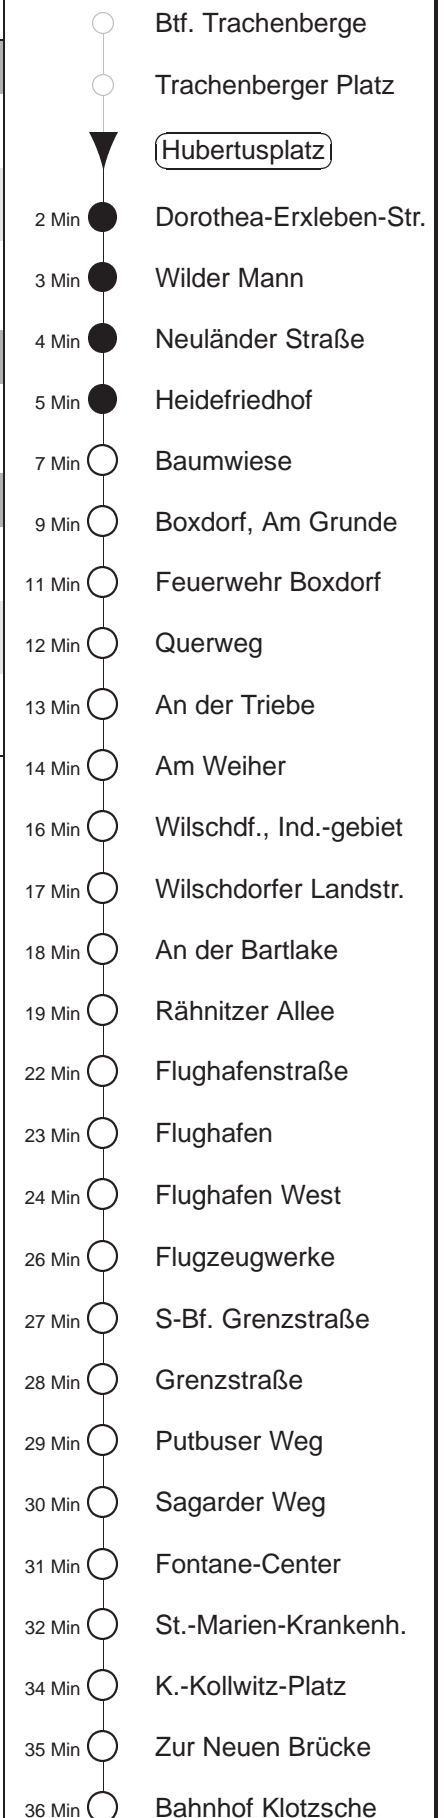

80

Bau Großenhainer Straße
gültig ab 05.01.26

Trachenberger Str. 40 · 01129 Dresden
Service: 0351 857-1011 · www.dvb.de

Richtung: **Bf. Klotzsche**

Haltestelle: **Hubertusplatz**

Stunden	Minuten
MONTAG bis FREITAG	
4	13 25
5	27
6	57
SONNABEND	
4	50
SONN- und FEIERTAG	
4	45
5..6	- In dieser(n) Stunde(n) keine Abfahrt(en) -
7	23 45

= bis Flughafen

Kurzstrecke ○ ► ● ● ● ● ○ maximal bis zur **4.Haltestelle** nach Zustieg

27.11.25