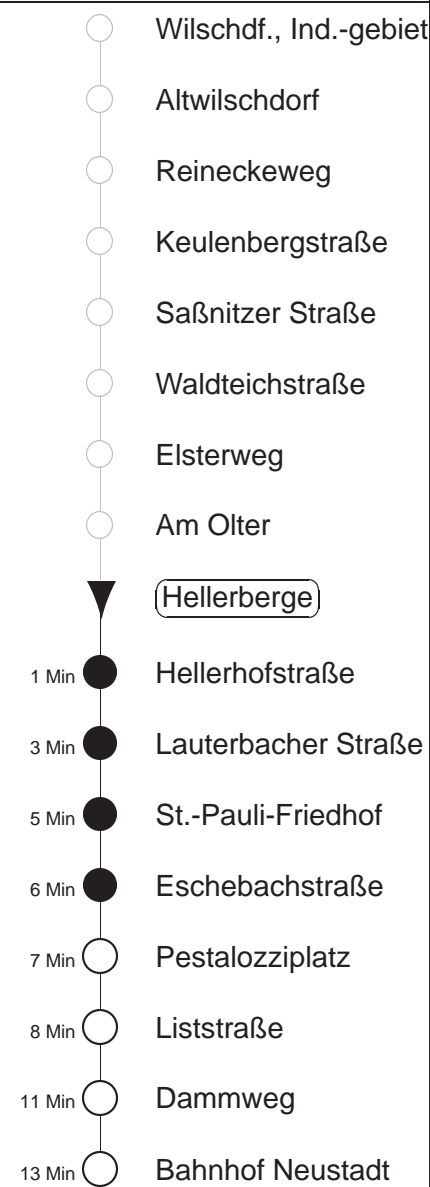

Richtung: **Bf. Neustadt**

Haltestelle: **Hellerberge**

Stunden	Minuten			
<b>MONTAG bis FREITAG</b>				
4	04L*	41	<sup>478</sup>	
5	01	29	<sup>478</sup>	59
6	14	37	<sup>478</sup>	49 <sup>59!</sup> <sup>478</sup>
7	09	29	<sup>478</sup>	49
8	09	29	<sup>478</sup>	59
9.....10	29	<sup>478</sup>	59	
11	29	<sup>478</sup>		
12	09	39	<sup>478</sup>	59
13	29	<sup>478</sup>	59	
14	37	<sup>478</sup>	49	
15.....16	09	29	<sup>478</sup>	49
17.....18	14	34	<sup>478</sup>	54
19	24			
20	01	31		
21	00	39		
22	09	39		53
23	21	50	T <sup>L</sup>	
0	20	T <sup>L</sup>	50	T <sup>◇</sup> <sup>L</sup>
1.....2	18	T <sup>L</sup>	50	T <sup>◇</sup> <sup>L</sup>
3	34L*			
<b>SONNABEND, SONN- und FEIERTAG</b>				
4	04L*	34L*		
5	20	44		
6	20	39	<sup>478</sup>	
7	20	50	<sup>478</sup>	
8	18	46		
9	15	46	<sup>478</sup>	
10	15	46		
11	15	46	<sup>478</sup>	
12	15	46		
13	10	46	<sup>478</sup>	
14	15	39		
15	15	46	<sup>478</sup>	
16	15	46		
17.....19	15	46	<sup>478</sup>	
20	15			
21	03	39		
22	09	39		53
23	21	50	T <sup>L</sup>	
0	20	T <sup>L</sup>	50	T <sup>◇</sup> <sup>L</sup>
1.....2	18	T <sup>L</sup>	50	T <sup>◇</sup> <sup>L</sup>
3	34L*			

T = Taxi; nur auf Bestellung mind. 20 min. vor Abfahrt in der MOBIApp oder Tel. 0351/8571111  
 L\* = ab St.Pauli-Friedhof direkt bis Liststraße  
 L = bis Liststraße  
<sup>478</sup> = Fahrt der Linie 478  
 ! = verkehrt nur an Schultagen  
 ◇ = verkehrt nur in den Nächten vor Samstag, vor Sonntag und vor Feiertag