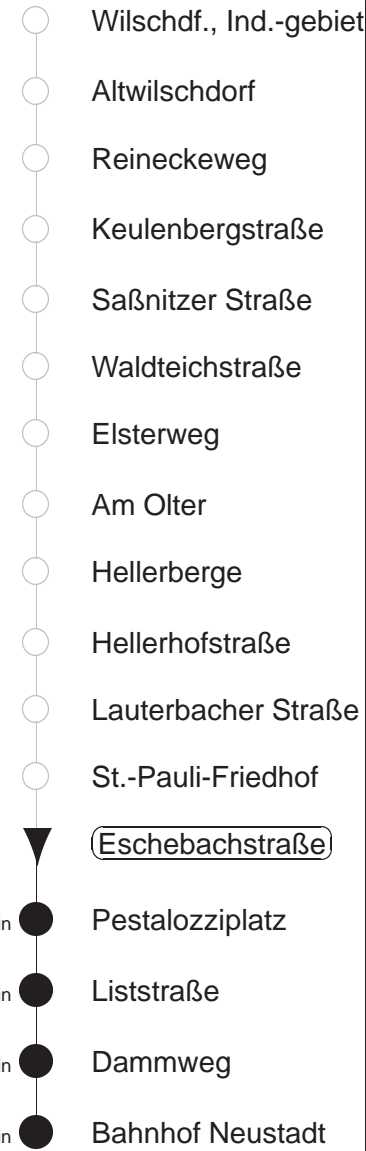

81/478

gültig ab 05.01.26

Trachenberger Str. 40 · 01129 Dresden
Service: 0351 857-1011 · www.dvb.de

Richtung: **Bf. Neustadt**

Haltestelle: **Eschebachstraße**

Stunden	Minuten			
MONTAG bis FREITAG				
4	45 ⁴⁷⁸			
5	05	35 ⁴⁷⁸		
6	05	20	43 ⁴⁷⁸	55
7	05! ⁴⁷⁸	15	35 ⁴⁷⁸	55
8	15	35 ⁴⁷⁸		
9.....11	05	35 ⁴⁷⁸		
12	15	45 ⁴⁷⁸		
13	05	35 ⁴⁷⁸		
14	05	43 ⁴⁷⁸	55	
15.....16	15	35 ⁴⁷⁸	55	
17	20	40 ⁴⁷⁸		
18	00	20	40 ⁴⁷⁸	
19	00	30		
20	06	36		
21	05	43		
22	13	43	57	
23	25	53T [■]		
0	23T [■]	53T [◆] [■]		
1.....2	21T [■]	53T [◆] [■]		
SONNABEND, SONN- und FEIERTAG				
5	24	48		
6	24	43 ⁴⁷⁸		
7	24	54 ⁴⁷⁸		
8	22	52		
9	21	52 ⁴⁷⁸		
10	21	52		
11	21	52 ⁴⁷⁸		
12	21	52		
13	16	52 ⁴⁷⁸		
14	21	45		
15	21	52 ⁴⁷⁸		
16	21	52		
17.....19	21	52 ⁴⁷⁸		
20	21			
21	09	43		
22	13	43	57	
23	25	53T [■]		
0	23T [■]	53T [◆] [■]		
1.....2	21T [■]	53T [◆] [■]		

T = Taxi; nur auf Bestellung mind. 20 min. vor Abfahrt in der MOBIApp oder Tel. 0351/8571111
 ■ = bis Liststraße
⁴⁷⁸ = Fahrt der Linie 478
 ! = verkehrt nur an Schultagen
 ◆ = verkehrt nur in den Nächten vor Samstag, vor Sonntag und vor Feiertag