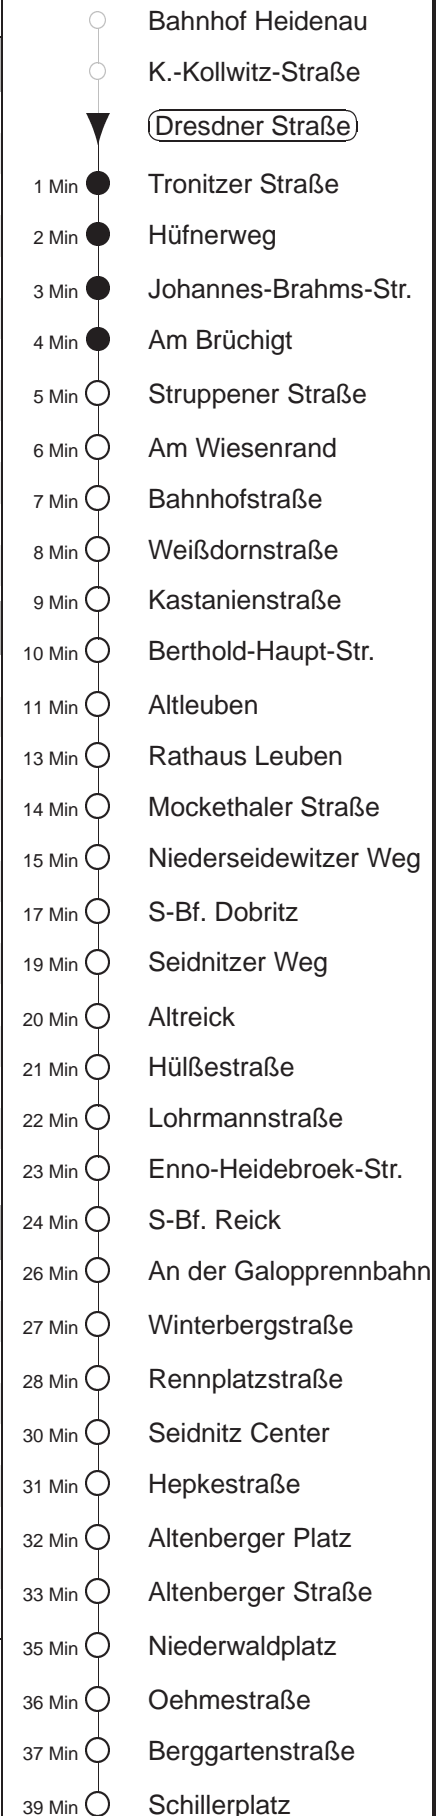

Richtung: **Blasewitz**

Haltestelle: **Dresdner Straße**

Stunden	Minuten			
MONTAG bis FREITAG				
4	18	48		
5	08	26	50	
6.....7	23	53		
8	23	54		
9.....17	24	54		
18	24	55		
19.....20	25	55		
21	27▶A	57▶A		
22	31▶A			
23	01▶A	30▶A		
0	00▶A	31A		
1	01A			
SONNABEND				
5	03	33		
6	00▶A	30▶A		
7	00▶A	30▶A	59▶A	
8	26	54		
9	08	24	54	
10.....16	23	53		
17	23	55		
18.....20	25	55		
21	27▶A	57▶A		
22	31▶A			
23	01▶A	30▶A		
0	00▶A	31A		
1	01A			
SONN- und FEIERTAG				
5	03	33		
6.....7	00▶A	30▶A		
8	00▶A	29▶A	42A	57
9.....20	25	55		
21	27▶A	57▶A		
22	31▶A			
23	00▶A	30▶A		
0	00▶A	31A		
1	01A			

A = bis Altleuben
▶ = An Hst. B.-Haupt-Str. besteht Umsteigemöglichkeit zur Linie 65 Richtung Blasewitz