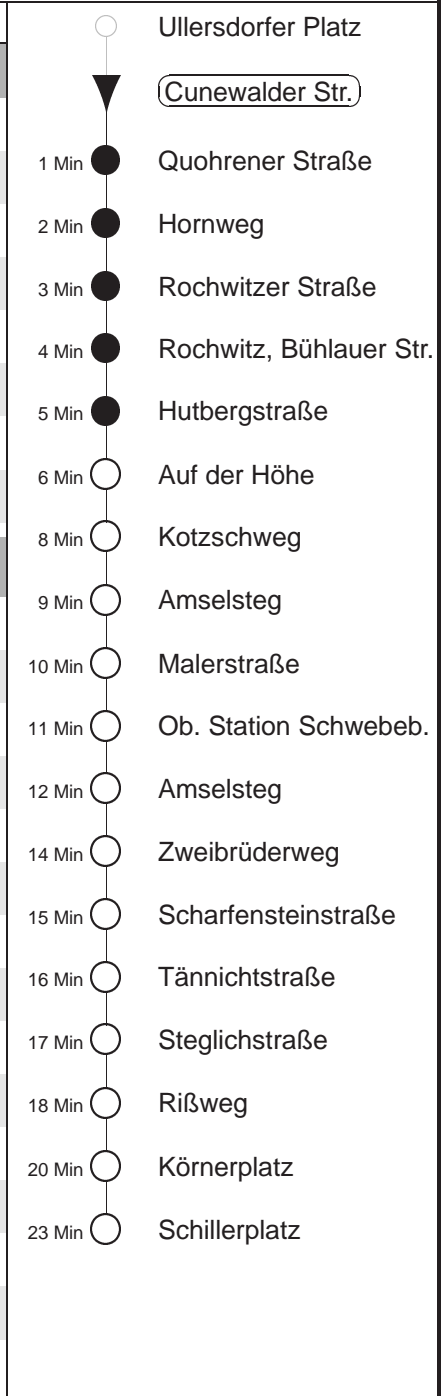

# 84/521

gültig ab 05.01.26

Trachenberger Str. 40 · 01129 Dresden  
Service: 0351 857-1011 · www.dvb.de

Richtung: **Blasewitz**

Haltestelle: **Cunewalder Str.**

Stunden	Minuten		
<b>MONTAG bis FREITAG</b>			
4	53 <sup>521</sup>		
5	51 <sup>521</sup>		
6	16	51 <sup>521</sup>	
7	16	25O	51 <sup>521</sup>
8.....18	16	51 <sup>521</sup>	
19.....20	16	50 <sup>521</sup>	
21	17		
22	00N		
<b>SONNABEND, SONN- und FEIERTAG</b>			
7	02 <sup>521</sup>		
8	21	50 <sup>521</sup>	
9	16	50 <sup>521</sup>	
10	16	46N	
11	16	50 <sup>521</sup>	
12	16	46N	
13	16	50 <sup>521</sup>	
14	16	46N	
15	16	50 <sup>521</sup>	
16	16	46N	
17	16	50 <sup>521</sup>	
18	16	46N	
19.....20	16	50 <sup>521</sup>	
21	17		
22	00N		

<sup>521</sup> = Fahrt der Linie 521, nicht über obere Station  
N = nicht über obere Station  
O = bis zur Hst. Obere Station Schwebebahn