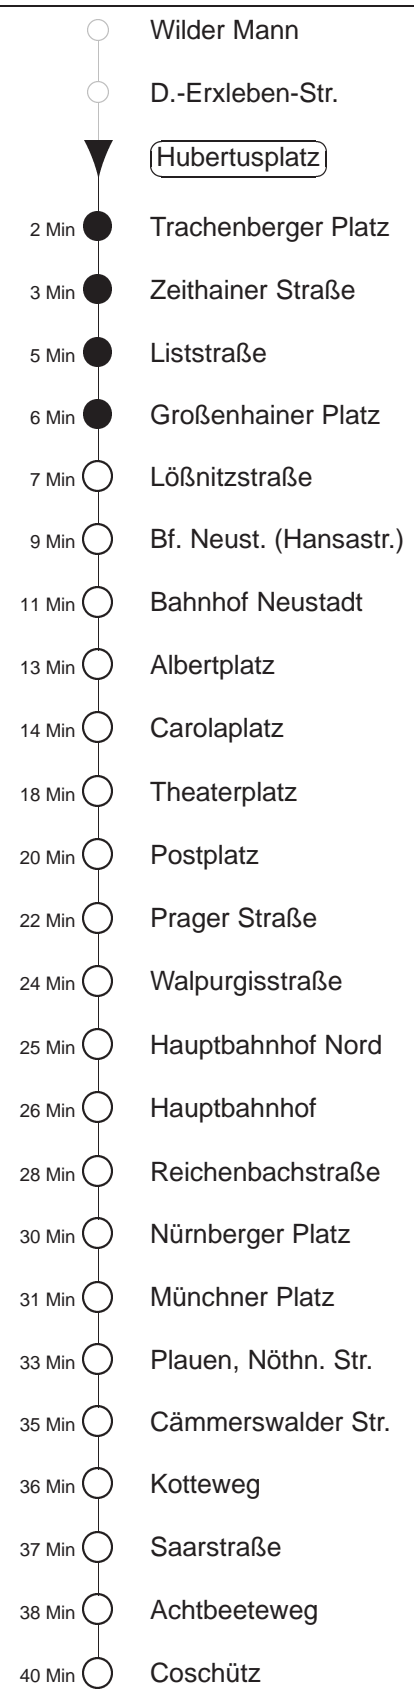

Richtung: Coschütz		Haltestelle: Hubertusplatz	
Stunden	Minuten		
MONTAG bis FREITAG			
4	24	53	
5	14	34	51
6.....17	01	11	21 31 41 51
18	01	11	21 31 41 56
19.....21	11	26	41 56
22	11	24	54
23	24	54	
0.....2	24	54	◇
3	19⇒	Tr	54
SONNABEND			
4.....6	24	54	
7	24	53	
8	23	41	55
9	11	26	41 52
10.....17	02	12	22 32 42 52
18	02	11	26 41 56
19.....21	11	26	41 56
22	11	24	54
23.....2	24	54	
3	19⇒	Tr	54
SONN- und FEIERTAG			
4.....7	24	54	
8	24	53	
9	23	41	55
10.....19	11	26	41 56
20	11	26	41 57
21	12	24	54
22.....23	24	54	
0.....2	24	54	◇
3	19⇒	Tr	54

Tr = ab Trachenberger Platz zum Bf. Trachenberge
 ⇒ = Weiterfahrt nach Coschütz ab Trachenberger Pl. (Ausrückchst.) möglich
 ◇ = verkehrt nur in den Nächten vor Samstag, vor Sonntag und vor Feiertag